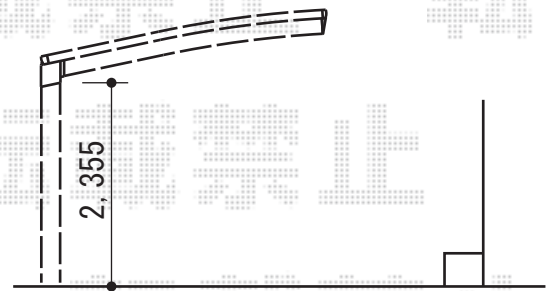

レイナポート 積雪～20cm対応

YKK AP レイナポート 積雪～20cm対応
幅=2,550mm
奥行=5,400mm
色：カームブラック
屋根材：熱線遮断ポリカーボネート(トーマイマット)
柱仕様：ハイルーフ柱仕様(有効高 約2,355mm)

現場状況や作図制限により概略図の内容と多少の違いが生じることがございます。
施工時は、現場優先とさせて頂きたく思いますので、お立会い頂き、
最終のご指示のほど、何卒、宜しくお願い致します。