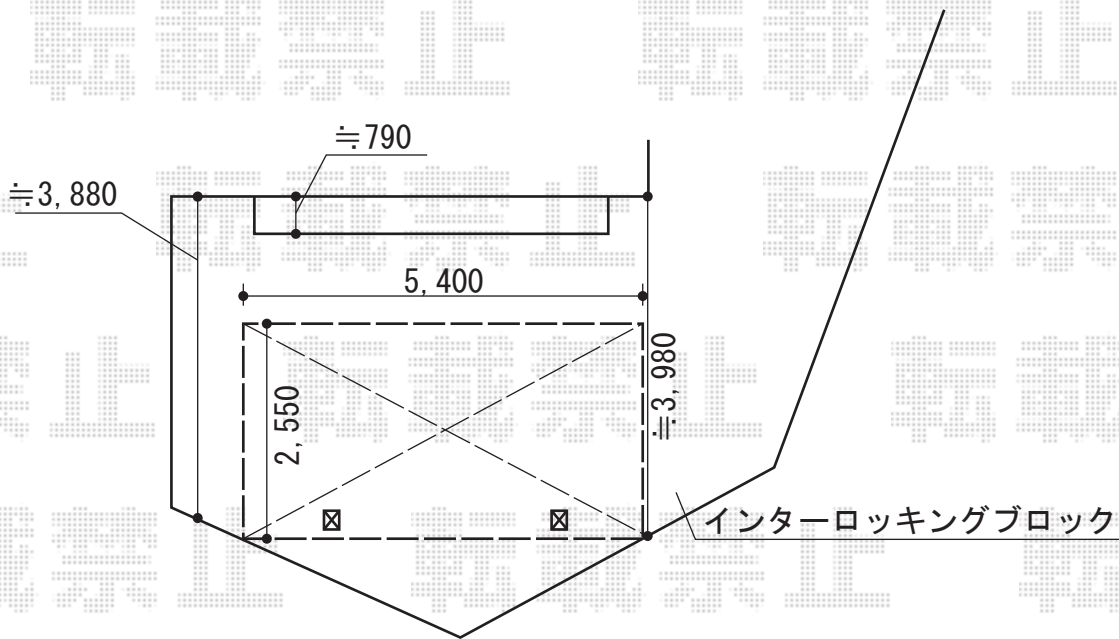

レイナポート 積雪～20cm対応

YKK AP レイナポート 積雪～20cm対応
幅=2,550mm
奥行=5,400mm
色：カームブラック
屋根材：熱線遮断ポリカーボネート(トーマイマット)
柱仕様：ハイルーフ柱仕様(有効高 約2,355mm)

現場状況や作図制限により概略図の内容と多少の違いが生じることがございます。
施工時は、現場優先とさせて頂きたく思いますので、お立会い頂き、
最終のご指示のほど、何卒、宜しくお願い致します。