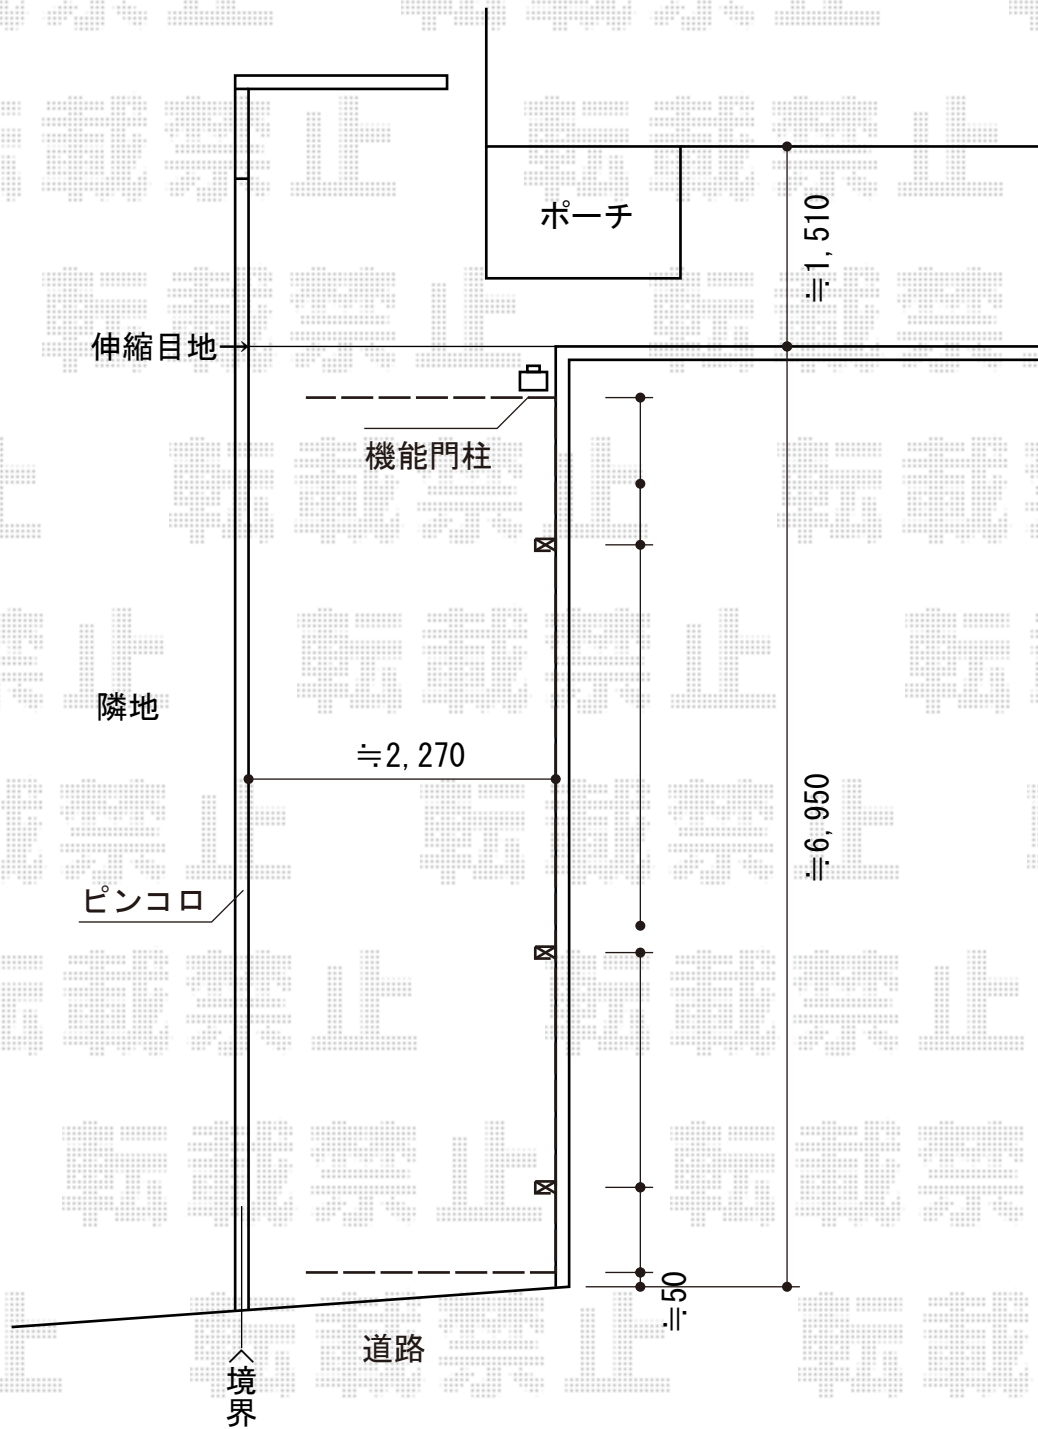

レイナポート 延長 積雪~20cm対応

YKK AP レイナポート 延長 積雪~20cm対応

幅=2,400mm

奥行=6,484mm

色：プラチナステン

屋根材：熱線遮断ポリカーボネート（アースブルーマット調）

柱仕様：ハイルーフ柱仕様（有効高 約2,355mm）

現場状況や作図制限により概略図の内容と多少の違いが生じることがございます。
施工時は、現場優先とさせて頂きたく思いますので、お立会い頂き、
最終のご指示のほど、何卒、宜しくお願い致します。