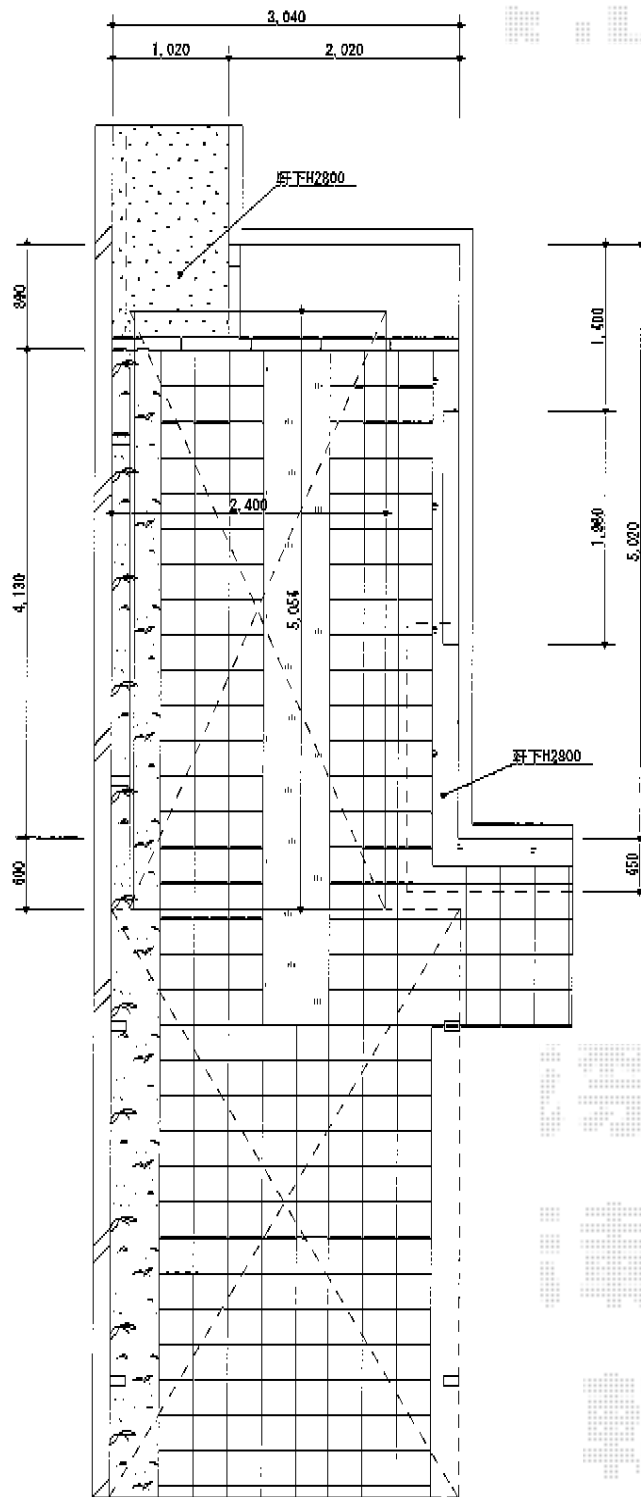

# キューブポート 積雪～20cm対応+キューブポート サイドパネル

TOEX キューブポート 積雪～20cm対応

幅=2,706.5mm

奥行=4,994mm

色：シャイングレー

屋根材：熱線吸収ポリカーボネート（クリアブルー・すりガラス調）

柱仕様：ロング柱仕様（有効高 約2,509mm）

TOEX キューブポート サイドパネル

奥行サイズ：50タイプ用

高さ：（H800+H800）2段

色：シャイングレー

パネル材：ポリカーボネート（クリアブルー）

標準セット：着脱式サポート柱（ロング柱用）×2本

柱仕様：間柱3本/ロング柱仕様

現場状況や作図制限により概略図の内容と多少の違いが生じることがございます。  
 施工時は、現場優先とさせて頂きたく思いますので、お立会い頂き、  
 最終のご指示のほど、何卒、宜しくお願い致します。

EX-SHOP  
[HTTP://WWW.EX-SHOP.NET](http://www.ex-shop.net)