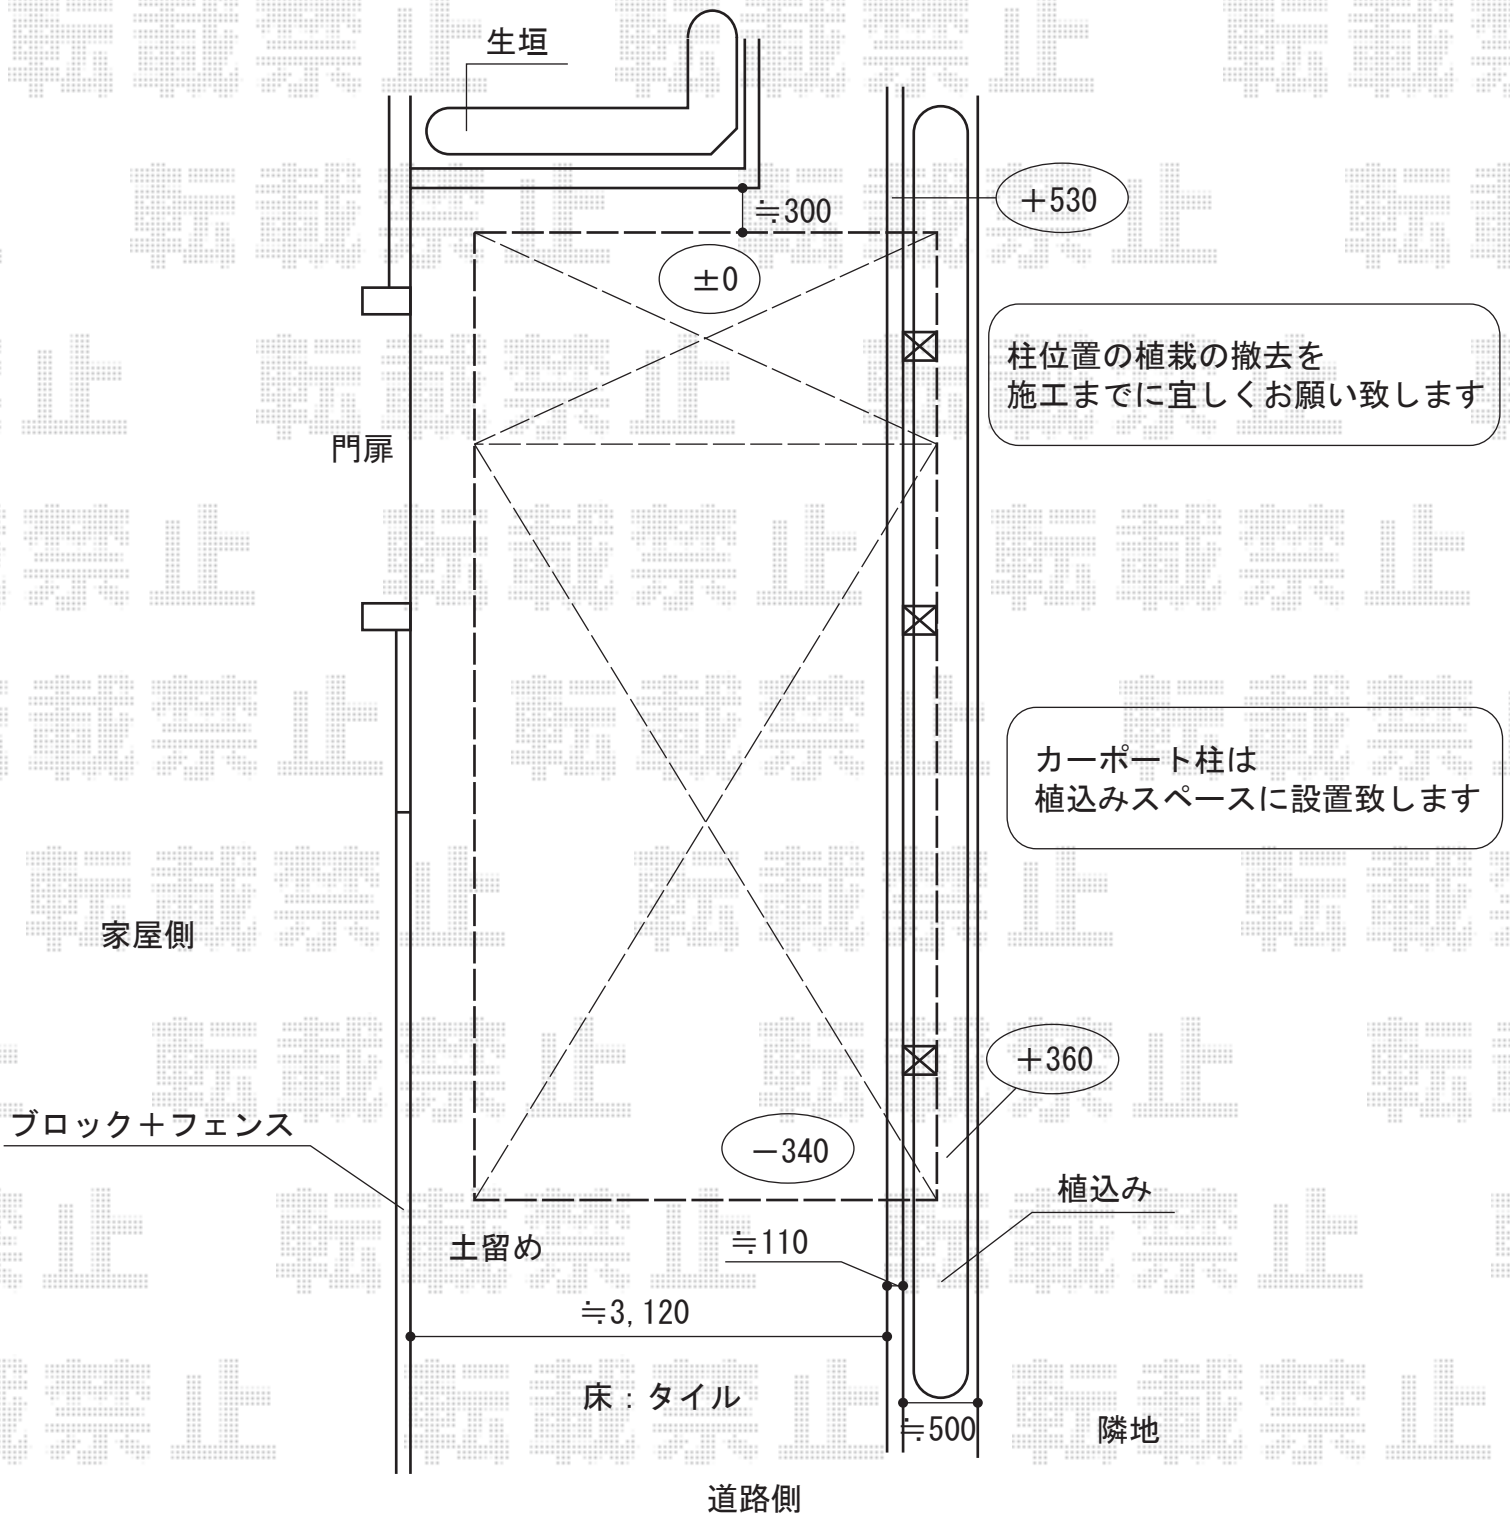

レイナポート 延長 積雪～20cm対応

YKK AP レйнаポート 延長 積雪～20cm対応
 幅=3,000mm
 奥行=6,484mm
 色: ホワイト
 屋根材: 熱線遮断ポリカーボネート (アースブルーマット調)
 柱仕様: 標準柱仕様 (有効高 約2,000mm)

現場状況や作図制限により概略図の内容と多少の違いが生じることがございます。
 施工時は、現場優先とさせて頂きたく思いますので、お会い頂き、
 最終のご指示のほど、何卒、宜しくお願い致します。