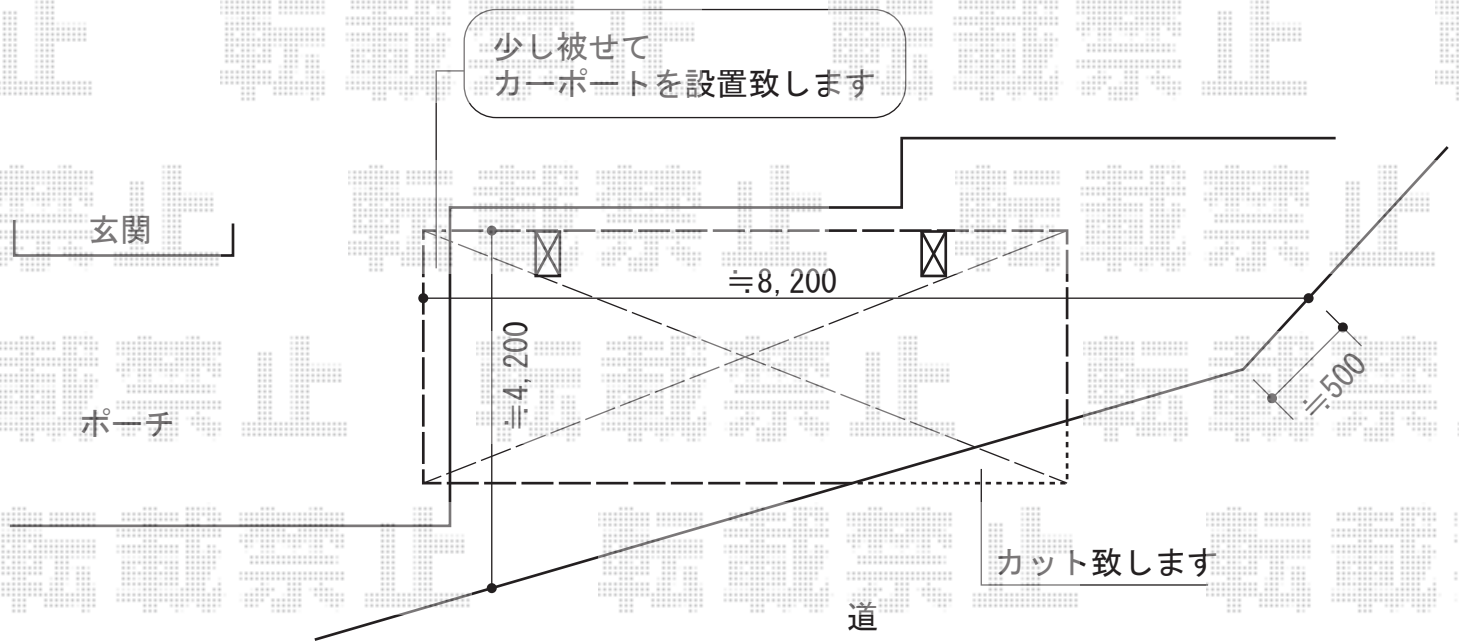

レイナポート 積雪～20cm対応

YKK AP レйнаポート 積雪～20cm対応
幅=3,000mm
奥行=5,052mm
色：プラチナステン
屋根材：ポリカーボネート（トーマイマット）
柱仕様：ハイルフ柱仕様（有効高 約2,355mm）

現場状況や作図制限により概略図の内容と多少の違いが生じることがございます。
施工時は、現場優先とさせて頂きたく思いますので、お立会い頂き、
最終のご指示のほど、何卒、宜しくお願い致します。