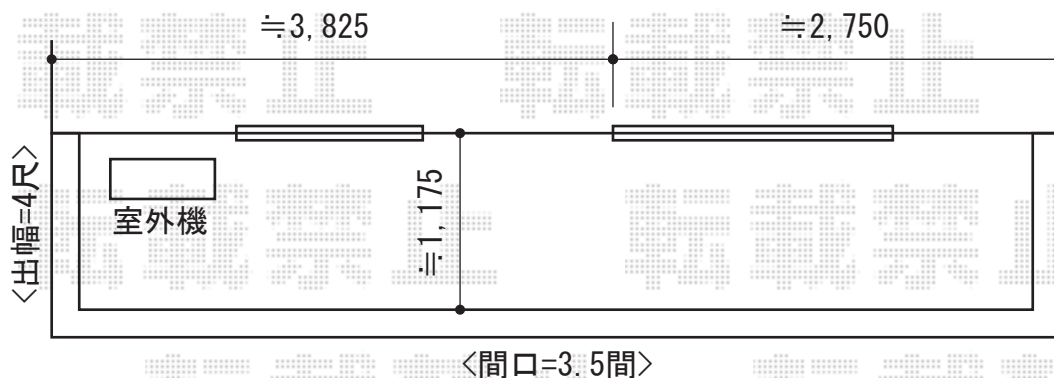

パワーアルファ RB型 ルーフタイプ 連棟 積雪～30cm対応

トステム パワーアルファ RB型 ルーフタイプ 連棟 積雪～30cm対応  
 間口=関東間3.5間[1.5間+2.0間] (柱芯々6,390mm 屋根幅6,880mm)  
 出幅=4尺 (1,185mm)  
 色：シャイングレー  
 屋根材：ポリカーボネート (ブラウン)  
 柱仕様：柱無しタイプ  
 施工方法：1スパン下止め  
 追加部材：ライザーテラスK92° エルボ

トステム 吊り下げ式物干し 標準 2本入  
 色：シャイングレー  
 数量：1セット

現場状況や作図制限により概略図の内容と多少の違いが生じることがございます。  
 施工時は、現場優先とさせて頂きたく思いますので、お立会い頂き、  
 最終のご指示のほど、何卒、宜しくお願い致します。

EX-SHOP  
[HTTP://WWW.EX-SHOP.NET](http://www.ex-shop.net)