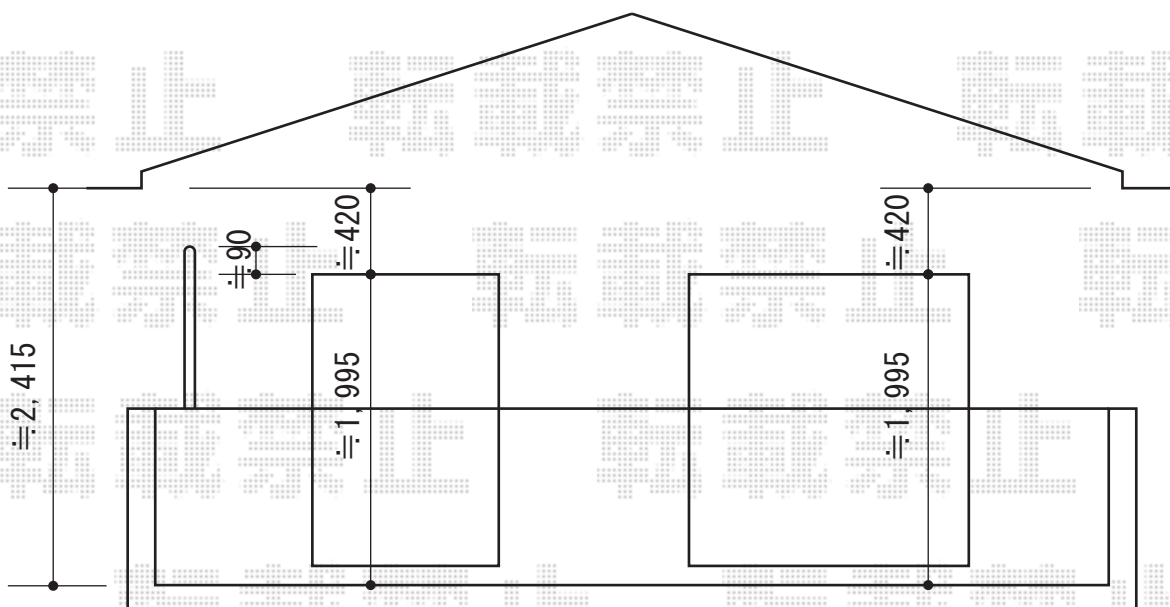

パワーアルファ RB型 ルーフタイプ 連棟 積雪～30cm対応

トステム パワーアルファ RB型 ルーフタイプ 連棟 積雪～30cm対応  
 間口=関東間3.5間[1.5間+2.0間] (柱芯々6,390mm 屋根幅6,880mm)  
 出幅=4尺 (1,185mm)  
 色：シャイングレー  
 屋根材：ポリカーボネート (ブラウン)  
 柱仕様：柱無しタイプ  
 施工方法：1スパン下止め  
 追加部材：ライザーテラスK92° エルボ

トステム 吊り下げ式物干し 標準 2本入  
 色：シャイングレー  
 数量：1セット

現場状況や作図制限により概略図の内容と多少の違いが生じることがございます。  
 施工時は、現場優先とさせて頂きたく思いますので、お立会い頂き、  
 最終のご指示のほど、何卒、宜しくお願い致します。

EX-SHOP  
[HTTP://WWW.EX-SHOP.NET](http://www.ex-shop.net)