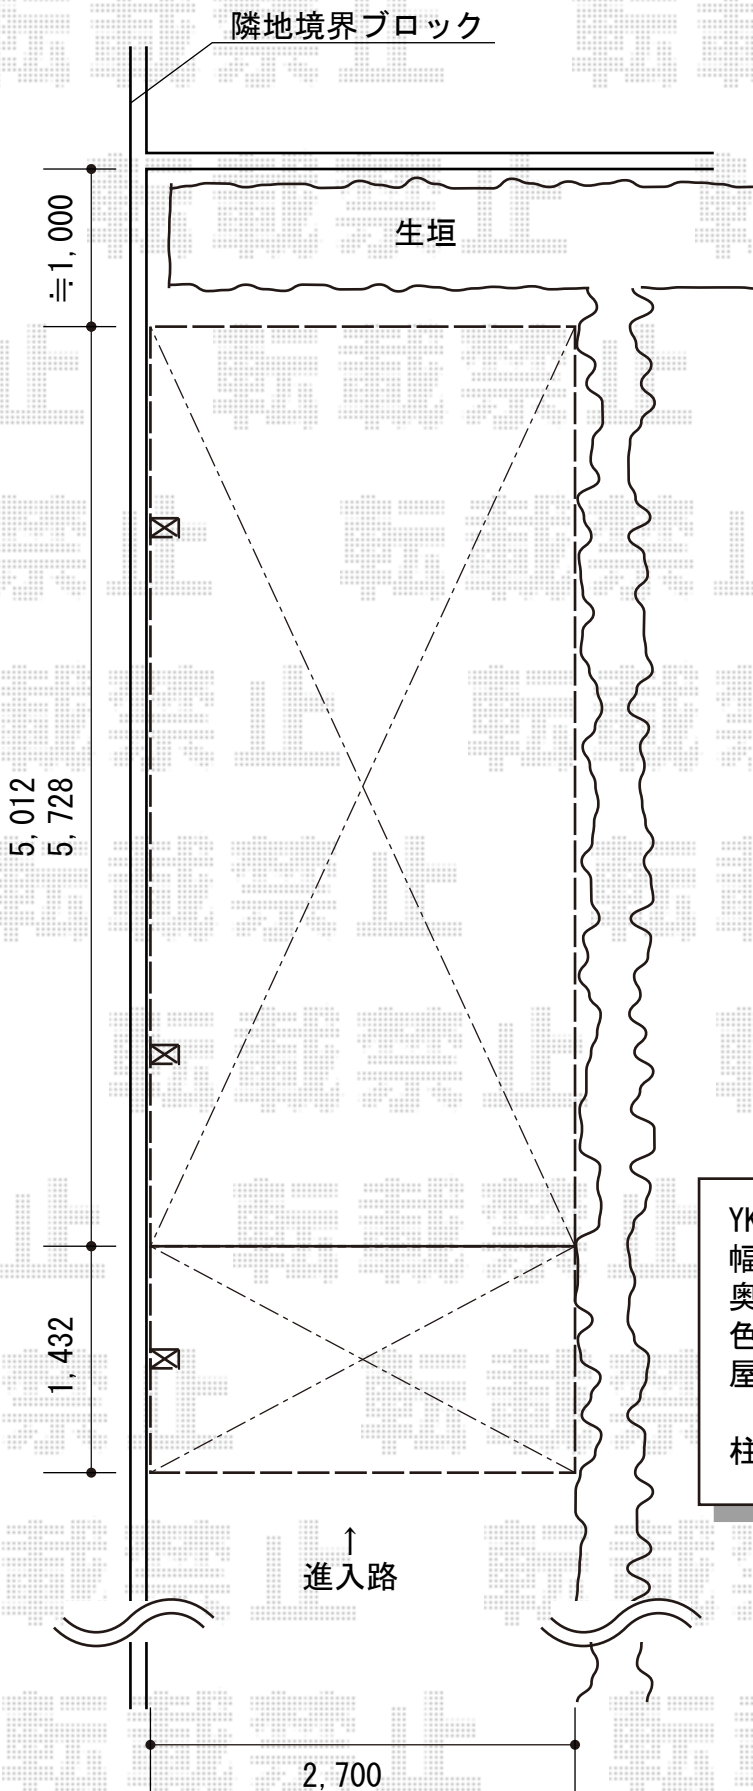

レイナポート 延長 積雪~20cm対応

YKK AP レйнаポート 延長 積雪~20cm対応
幅=2,700mm
奥行=6,484mm
色：カームブラック
屋根材：熱線遮断ポリカーボネート
(アースブルーマット調)
柱仕様：標準柱仕様 (有効高 約2,000mm)

現場状況や作図制限により概略図の内容と多少の違いが生じることがございます。
施工時は、現場優先とさせていただきますので、お立会い頂き、
最終のご指示のほど、何卒、宜しくお願い致します。