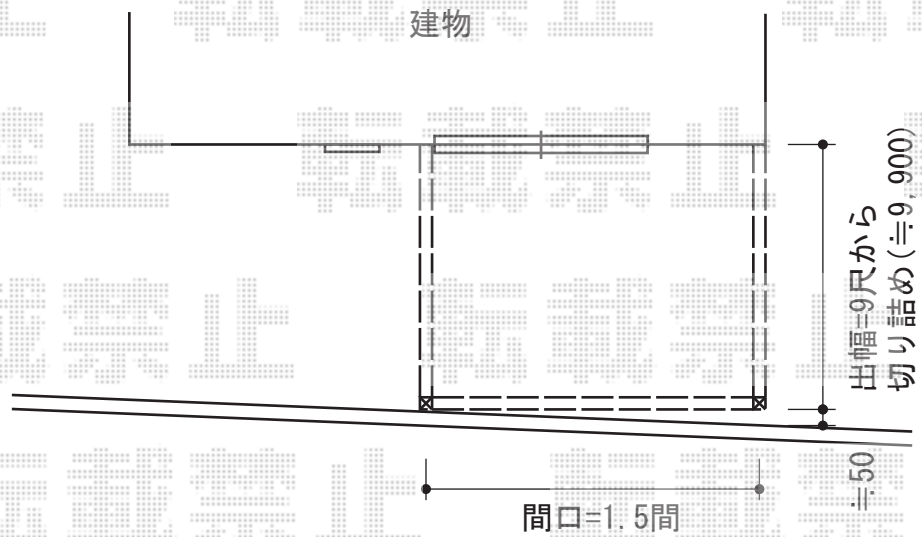

# アクトステージA 柱建式 細格子

トステム アクトステージA 柱建式 細格子  
 間口=1.5間 (2,755mm)  
 出幅=9尺 (2,685mm)  
 色：オータムブラウン  
 床材：塩ビデッキボード (グレー)  
 柱仕様：柱建て式

現場状況や作図制限により概略図の内容と多少の違いが生じることがございます。  
 施工時は、現場優先とさせて頂きたく思いますので、お立会い頂き、  
 最終のご指示のほど、何卒、宜しくお願い致します。