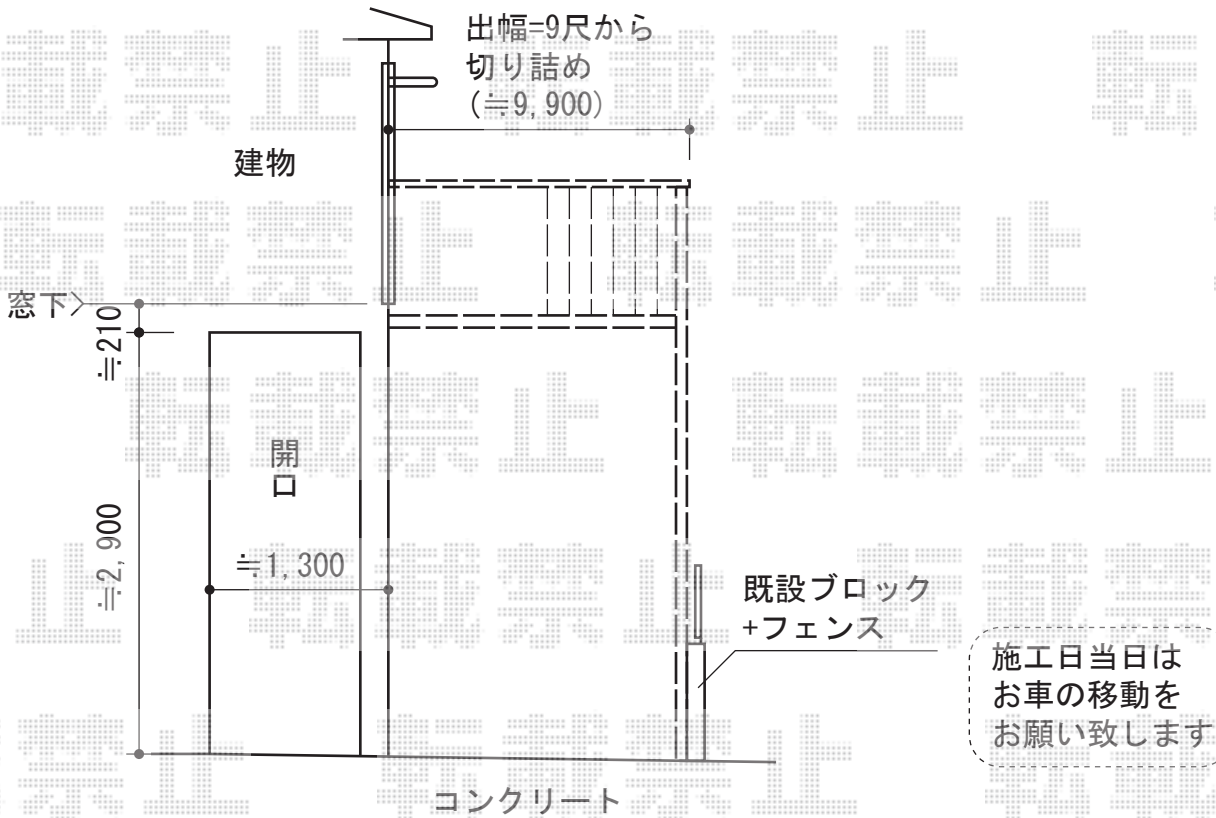

# アクトステージA 柱建式 細格子

トステム アクトステージA 柱建式 細格子  
 間口=1.5間 (2,755mm)  
 出幅=9尺 (2,685mm)  
 色：オータムブラウン  
 床材：塩ビデッキボード (グレー)  
 柱仕様：柱建て式

現場状況や作図制限により概略図の内容と多少の違いが生じることがございます。  
 施工時は、現場優先とさせて頂きたく思いますので、お立会い頂き、  
 最終のご指示のほど、何卒、宜しくお願い致します。