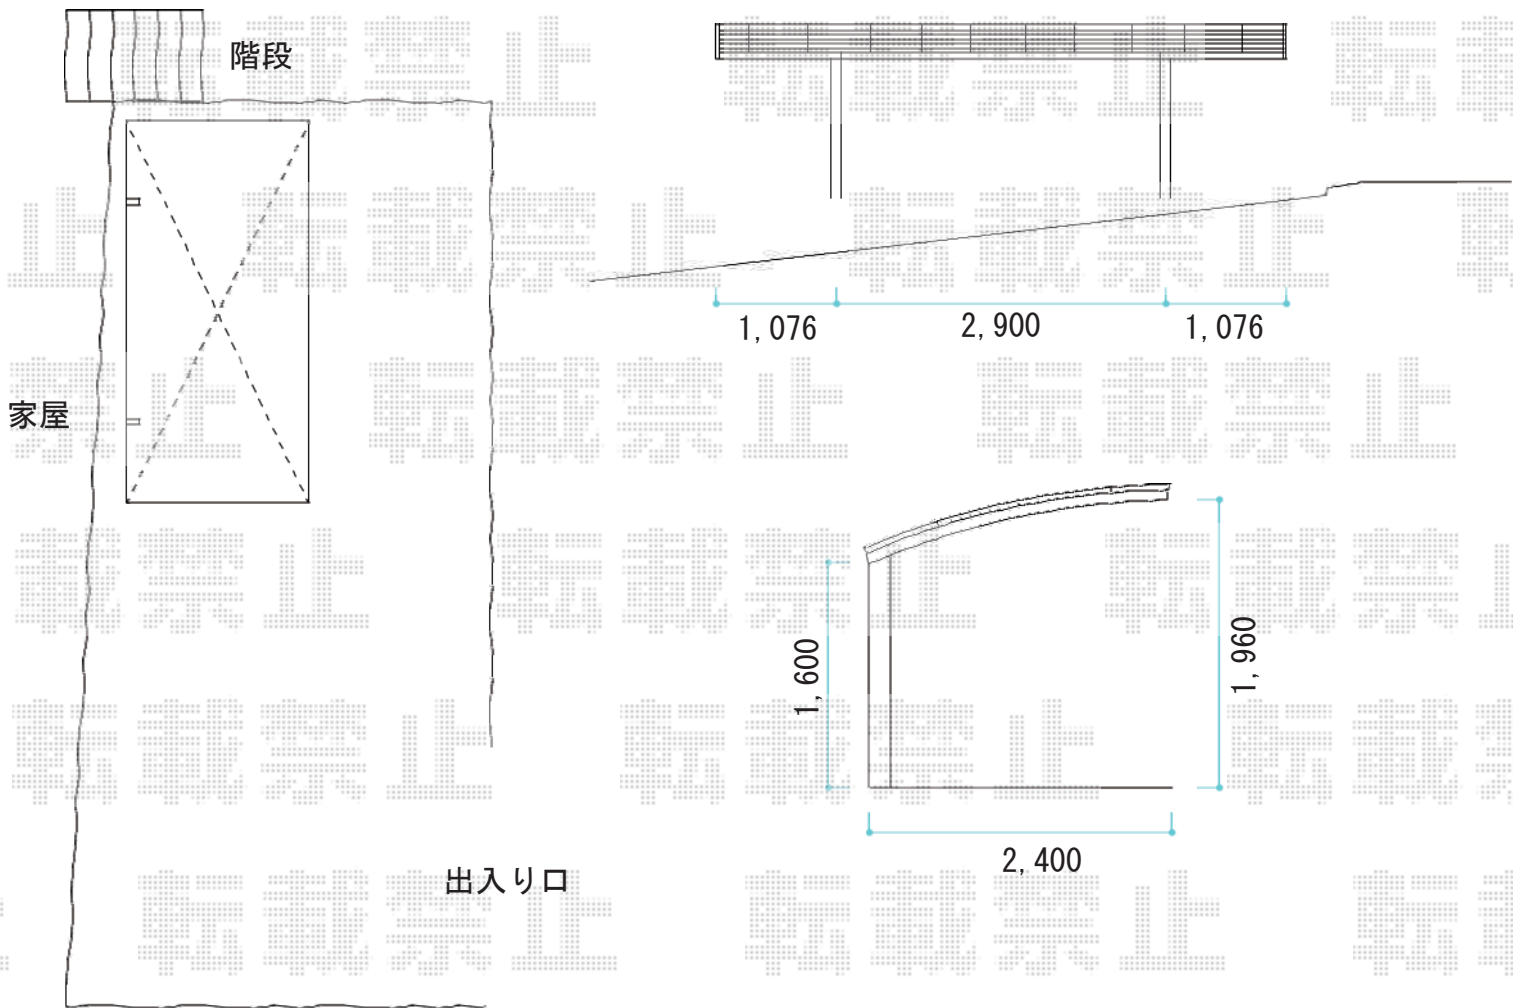

レイナポート 積雪～20cm対応

YKK AP レイナポート 積雪～20cm対応

幅=2,400mm

奥行=5,052mm

色：プラチナステン

屋根材：熱線遮断ポリカーボネート（アースブルーマット調）

柱仕様：標準柱仕様（有効高 約2,000mm）

現場状況や作図制限により概略図の内容と多少の違いが生じることがございます。
施工時は、現場優先とさせて頂きたく思いますので、お立会い頂き、
最終のご指示のほど、何卒、宜しくお願い致します。