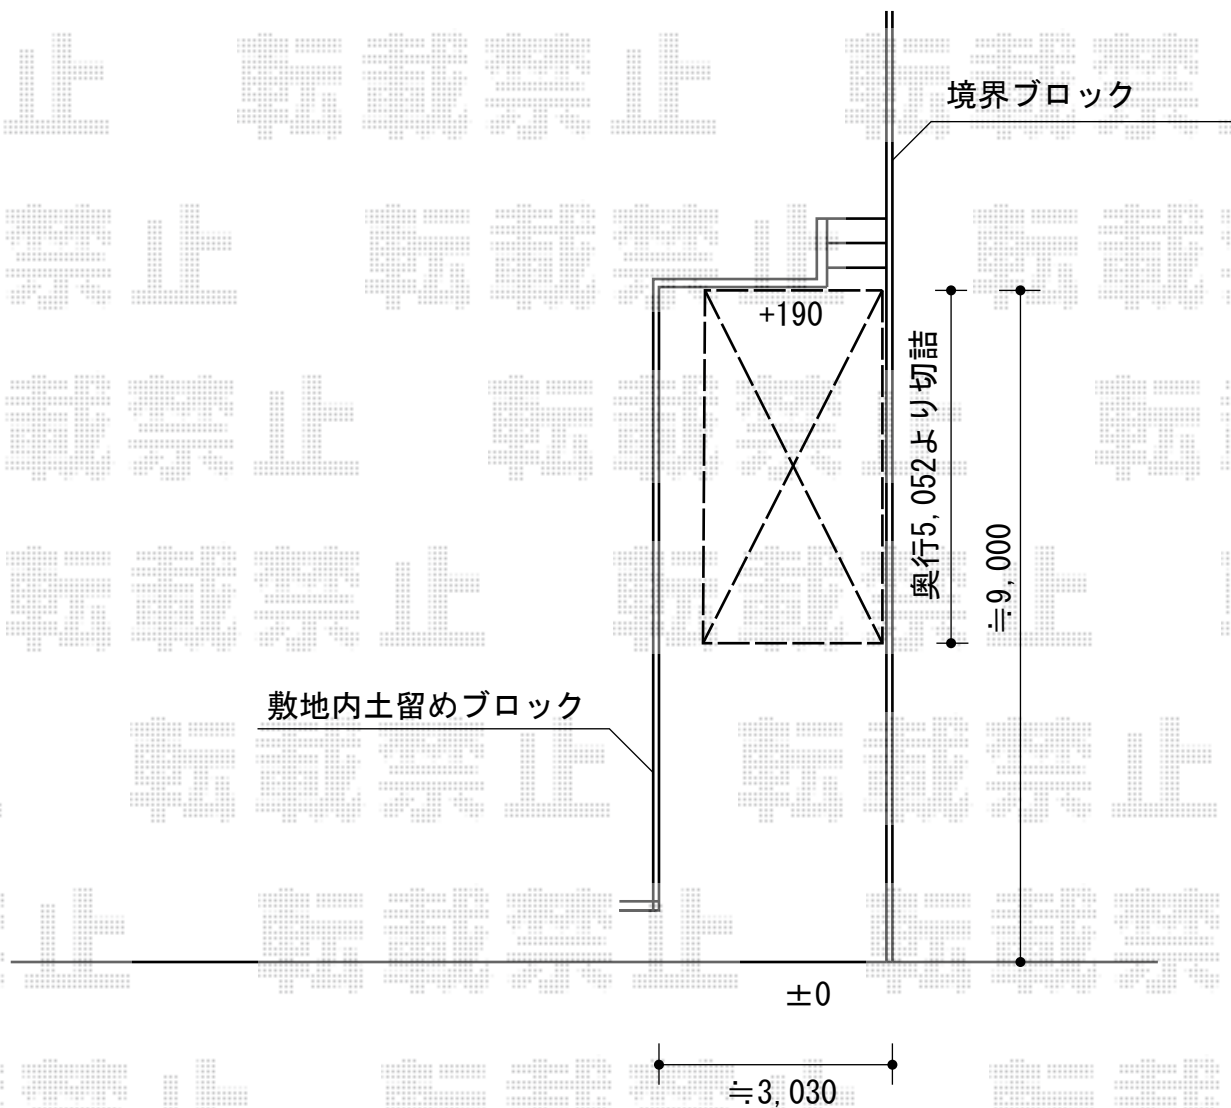

プレシオスポート 積雪～20cm対応

Value Select プレシオスポート 積雪～20cm対応
幅=2,400mm
奥行=5,052mm
色：ノーブルステン
屋根材：ポリカーボネート（ガラスマット）
柱仕様：ハイルーフ柱仕様（有効高 約2,250mm）

現場状況や作図制限により概略図の内容と多少の違いが生じることがございます。
施工時は、現場優先とさせて頂きたく思いますので、お立会い頂き、
最終のご指示のほど、何卒、宜しくお願い致します。