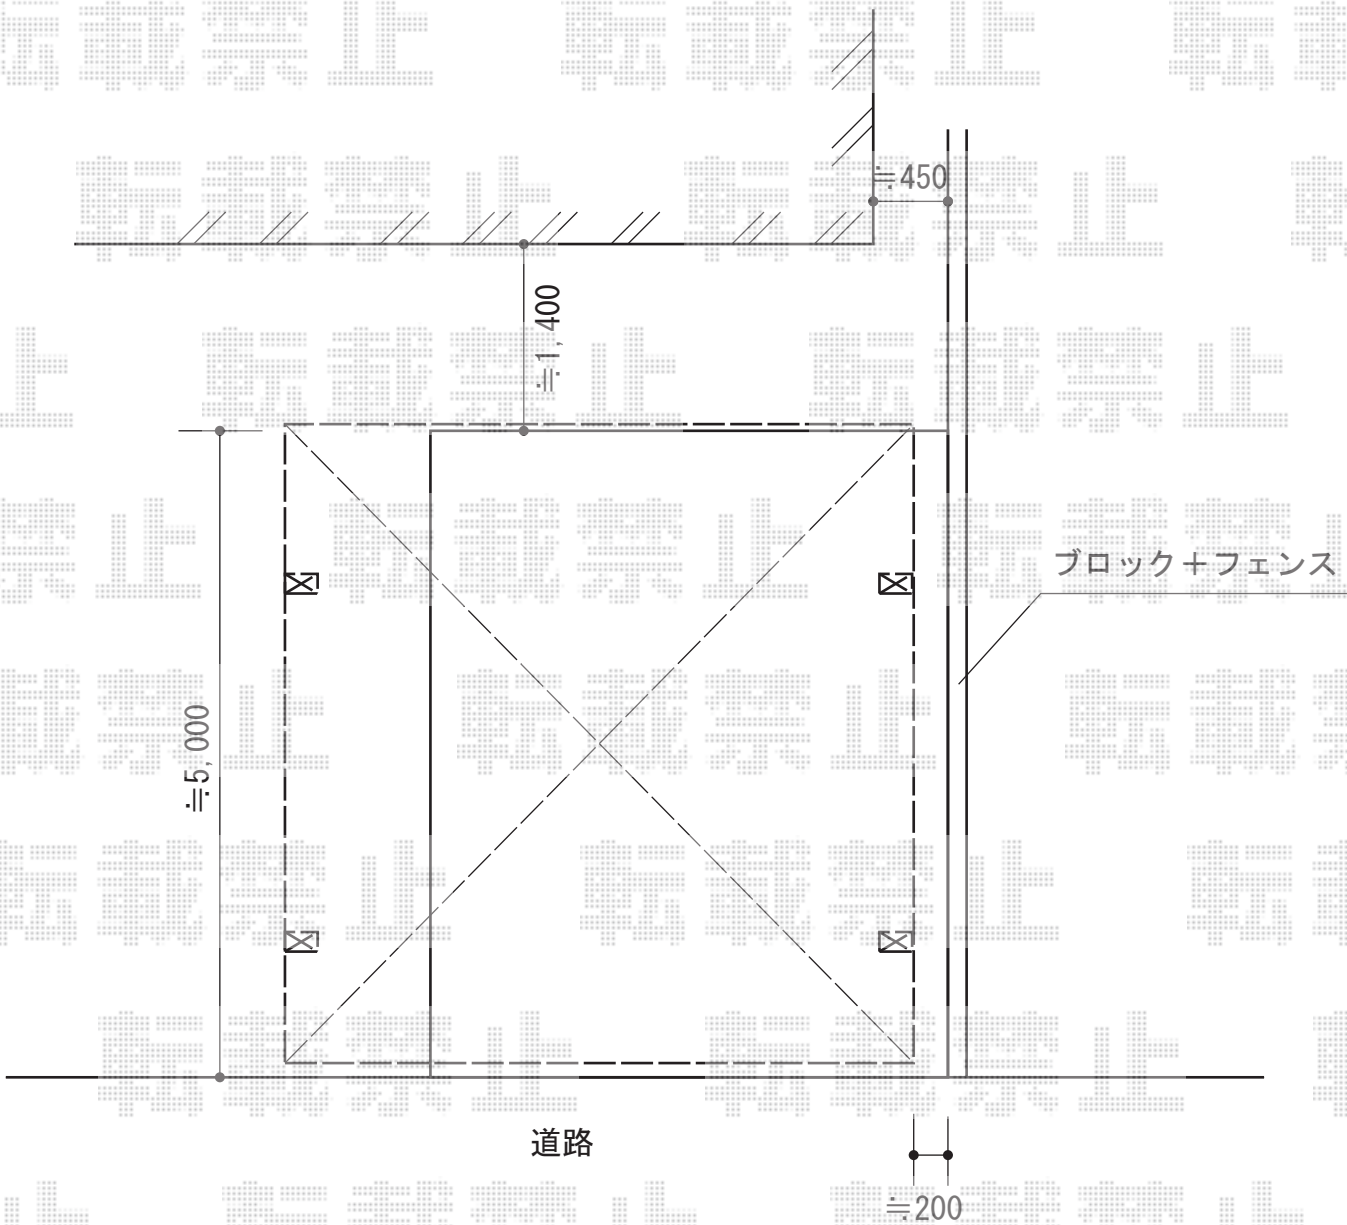

# レイナツインポート 積雪～20cm対応

YKK AP レイナツインポート 積雪～20cm対応  
幅=5,392mm  
奥行=5,052mm  
色：プラチナステン  
屋根材：熱線遮断ポリカーボネート(トーマイマット)  
柱仕様：ハイルーフ柱仕様(有効高 約2,355mm)

現場状況や作図制限により概略図の内容と多少の違いが生じることがございます。  
施工時は、現場優先とさせて頂きたく思いますので、お立会い頂き、  
最終のご指示のほど、何卒、宜しくお願い致します。