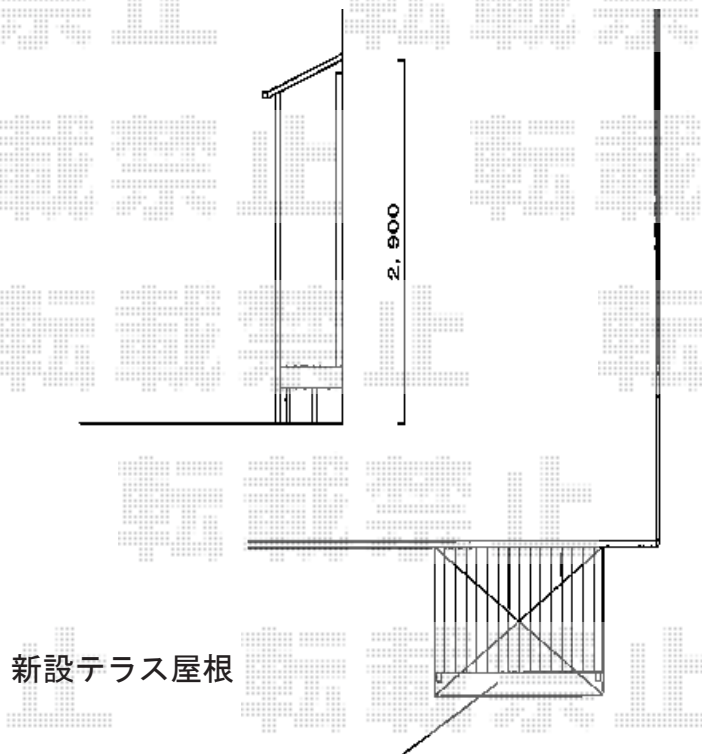

ライザーテラスII F型 テラスタイプ 単体 積雪～20cm対応

トステム ライザーテラスII F型 テラスタイプ 単体 積雪～20cm対応
間口=関東間1.5間 (柱芯々2,530mm 屋根幅2,750mm)
出幅=4尺 (1,185mm)
色: シャイングレー
屋根材: 熱線吸収ポリカーボネート (ライトブルーマット調)
柱仕様: 柱奥行移動タイプ (柱2本)
施工方法: 上止め仕様

現場状況や作図制限により概略図の内容と多少の違いが生じることがございます。
施工時は、現場優先とさせて頂きたく思いますので、お立会い頂き、
最終のご指示のほど、何卒、宜しくお願い致します。