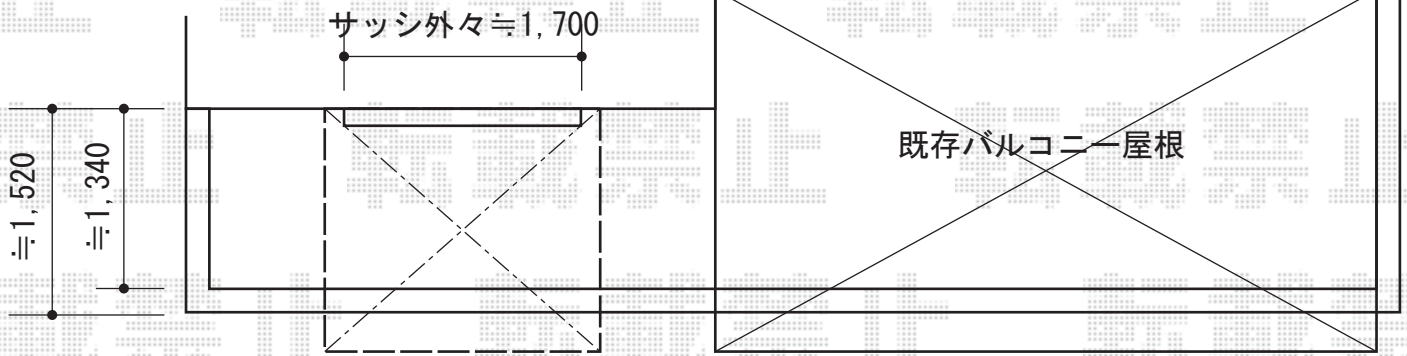

ライザーテラスII F型 屋根タイプ 単体 積雪～20cm対応

施工に際して、
オプション：物干しの
取付け位置・高さの
ご確認を頂けますよう、
お願い致します。

トステム ライザーテラスII F型 屋根タイプ 単体 積雪～20cm対応
間口=メーター2000 (柱芯々1,800mm 屋根幅2,020mm)
出幅=6尺 (1,785mm)
色：ブロンズ
屋根材：熱線吸収アクアポリカーボネート (ライトブルー)
柱仕様：柱奥行移動タイプ (柱2本)
施工方法：上止め仕様
柱固定部品仕様：中間用2本入り