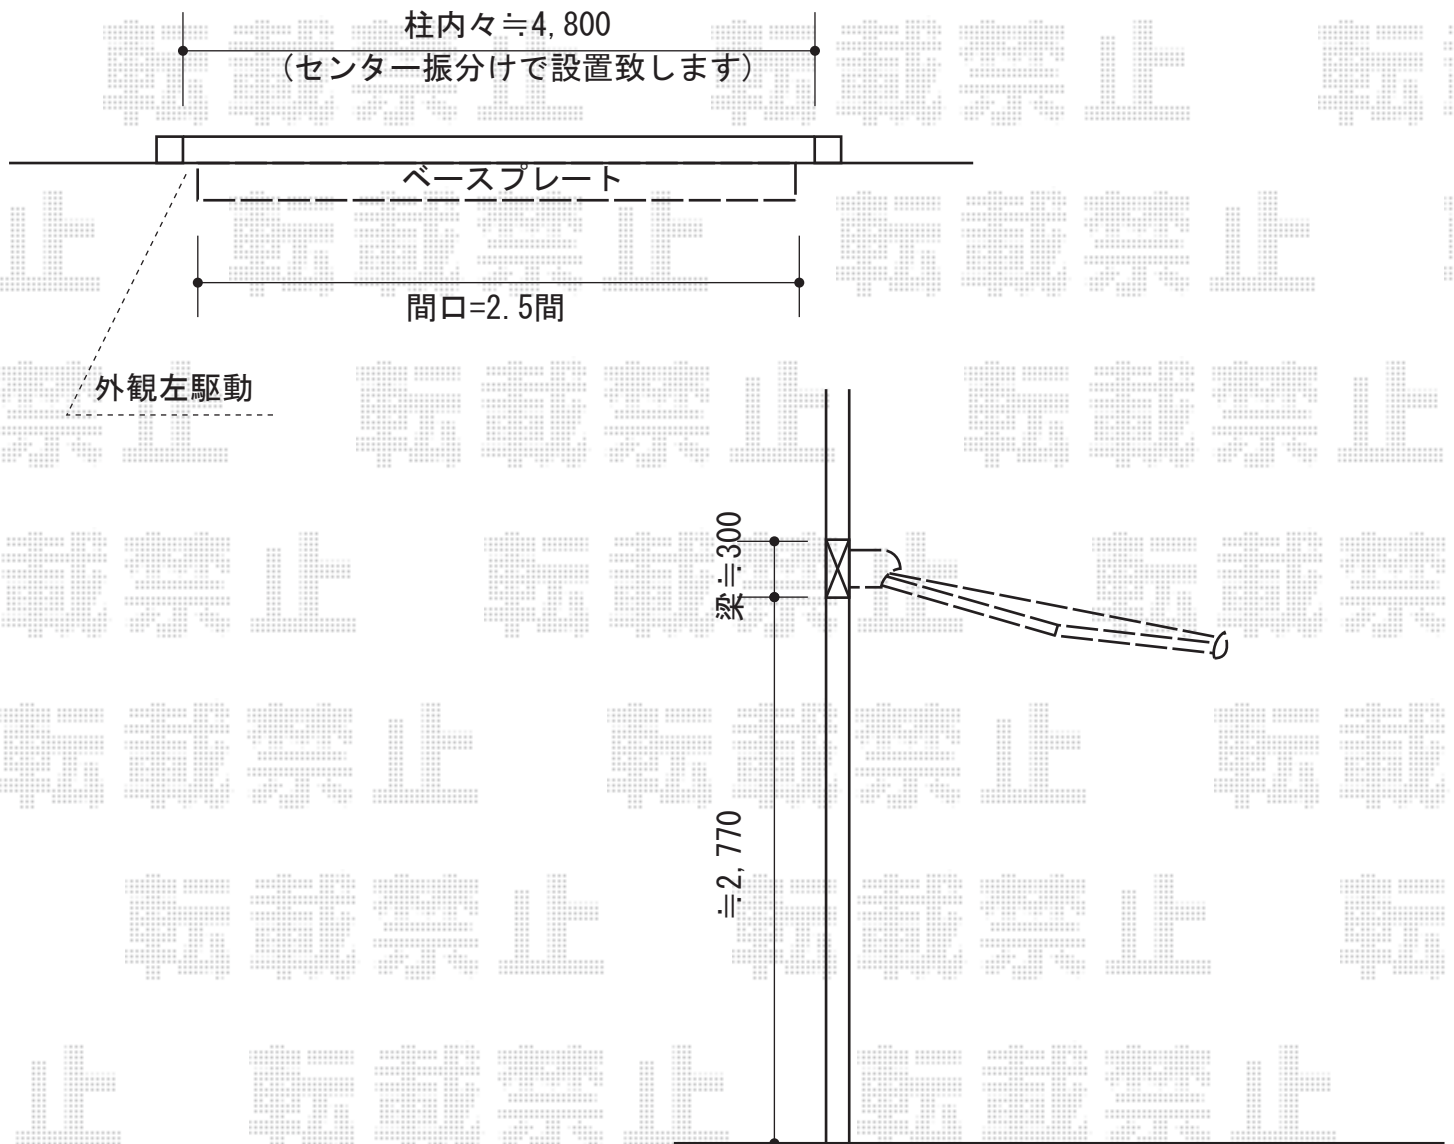

彩鳥S型 レギュラータイプ 電動式 施工概略図

トステム 【1F】 彩鳥S型 レギュラータイプ 電動式
間口=関東間2.5間 (4,550mm)
出幅=2,000mm
本体色：シャイングレー
キャンバス色：ポリエステル (ネイビーブルー)
駆動：電動式/外観左駆動
スイッチボックス：室内露出型
追加部材：ベースプレート一式

現場状況や作図制限により概略図の内容と多少の違いが生じることがございます。
施工時は、現場優先とさせて頂きたく思いますので、お立会い頂き、
最終のご指示のほど、何卒、宜しくお願い致します。