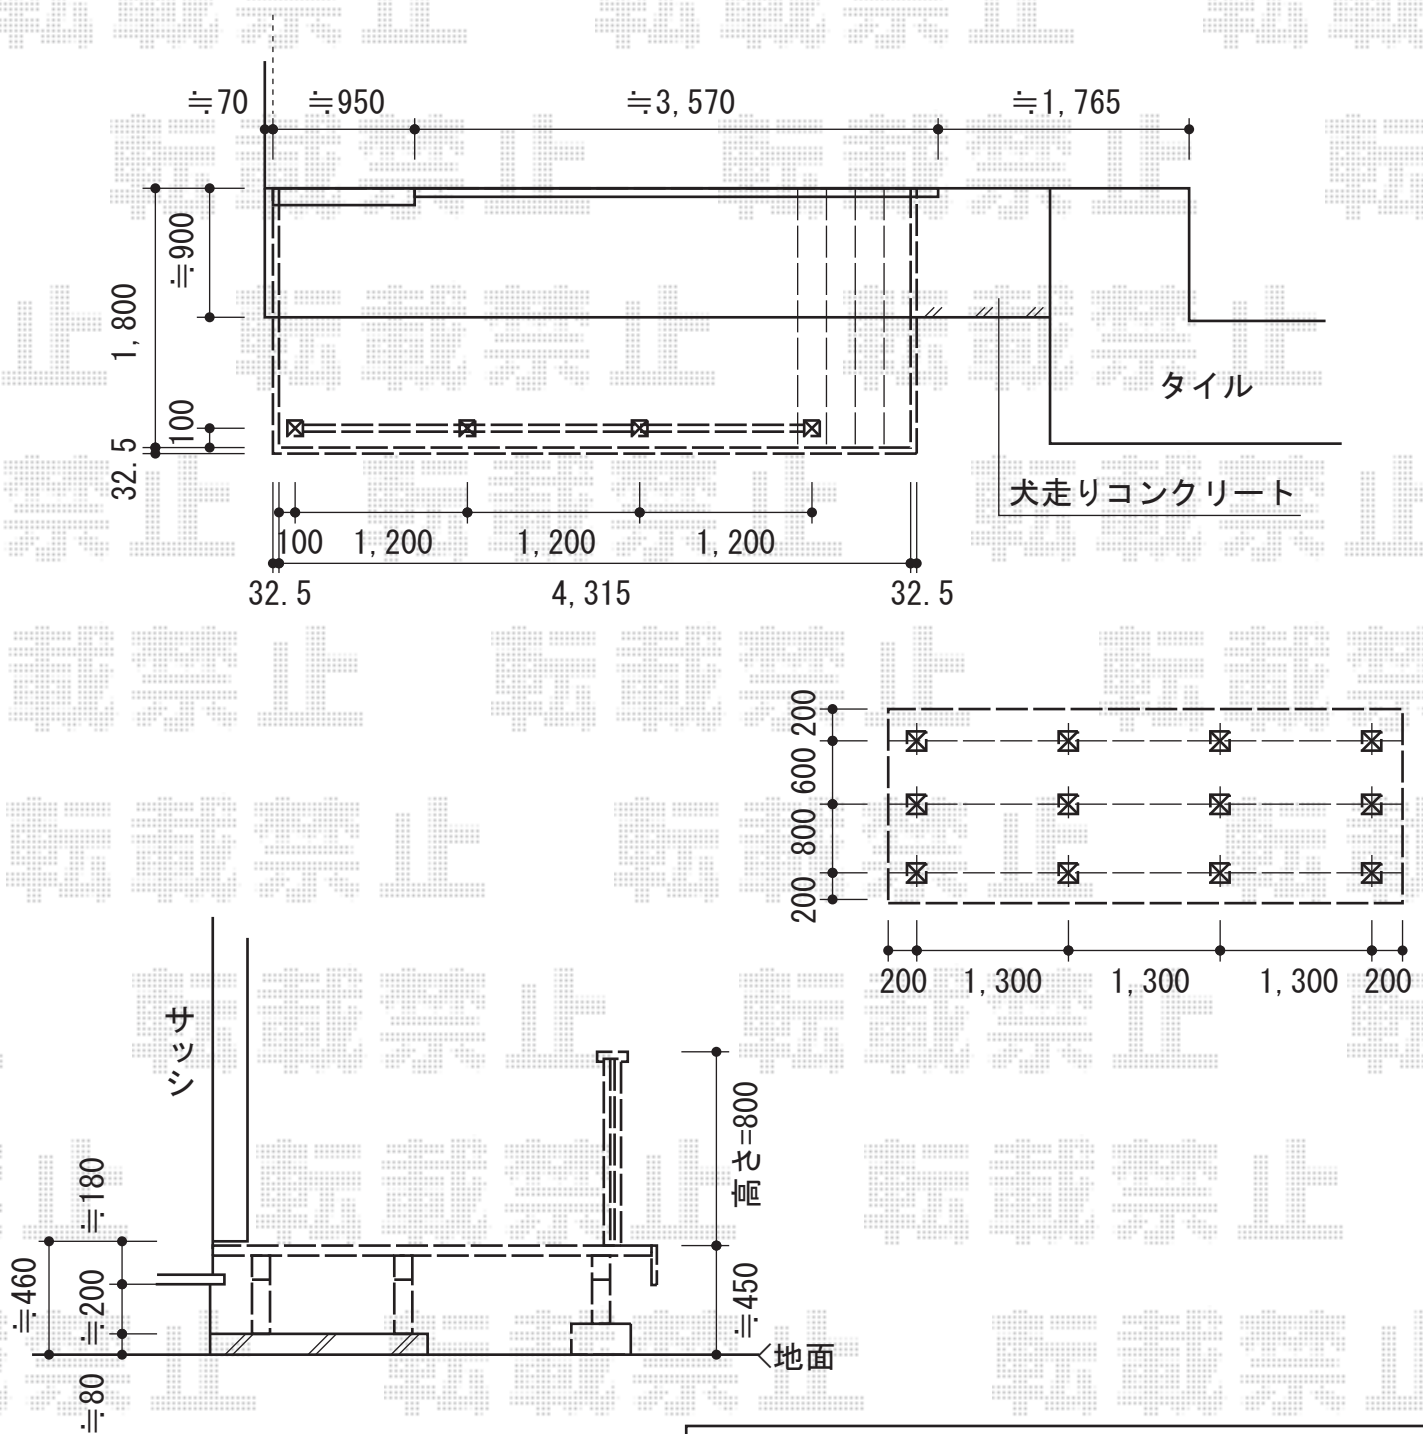

リコステージII

トステム リコステージII
 間口=2.5間 (4,340mm)
 出幅=6尺 (1,813mm)
 色：ライトベージュ
 床板：縦貼り
 幕板：幕板A (厚)
 束柱：束柱A (550mm)
 オプション：デッキフェンス (クロスパネルT-8)

現場状況や作図制限により概略図の内容と多少の違いが生じることがございます。
 施工時は、現場優先とさせて頂きたく思いますので、お立会い頂き、
 最終のご指示のほど、何卒、宜しくお願い致します。