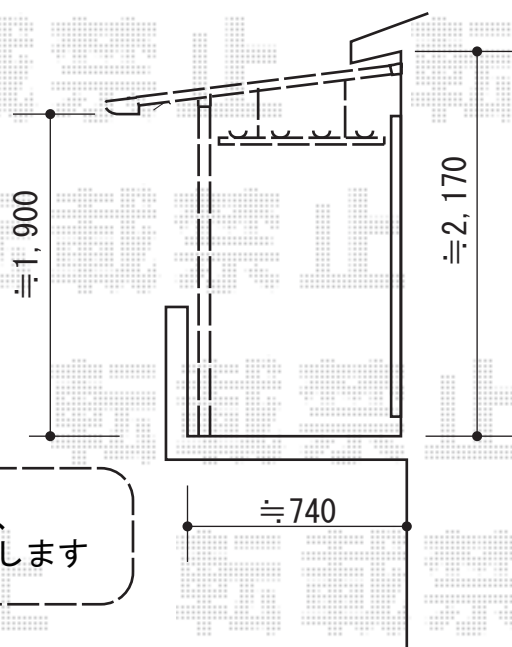

ベクターテラス R型 屋根タイプ 単体 積雪～20cm対応+吊り下げ物干し 施工概略図

物干し取付の際は、お立会の上、  
設置位置・高さご指示お願い致します

YKK AP ベクターテラス R型 屋根タイプ 単体 積雪～20cm対応  
間口=関東間1.5間 (柱芯々2,448mm 屋根幅2,760mm)  
出幅=4尺 (1,170mm)  
色：プラチナステン  
屋根材：ポリカーボネート (トーマイマット/すりガラス調)  
柱仕様：柱奥行移動タイプ (柱2本)  
施工方法：上止め仕様  
躯体式バルコニー取付部品：Bタイプ/中間用×2  
メーカー希望小売価格：¥134,200.-