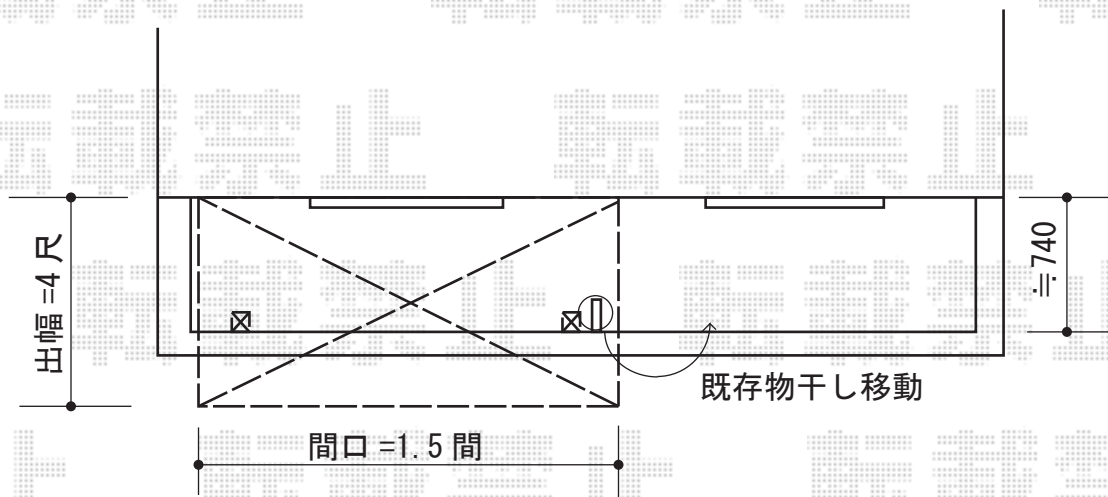

ベクターテラス R型 屋根タイプ 単体 積雪～20cm対応+吊り下げ物干し 施工概略図

物干し取付の際は、お立会の上、  
設置位置・高さご指示お願い致します

YKK AP ベクターテラス R型 屋根タイプ 単体 積雪～20cm対応  
間口=関東間1.5間 (柱芯々2,448mm 屋根幅2,760mm)  
出幅=4尺 (1,170mm)  
色：プラチナステン  
屋根材：ポリカーボネート (トーマイマット/すりガラス調)  
柱仕様：柱奥行移動タイプ (柱2本)  
施工方法：上止め仕様  
躯体式バルコニー取付部品：Bタイプ/中間用×2  
メーカー希望小売価格：¥134,200.-