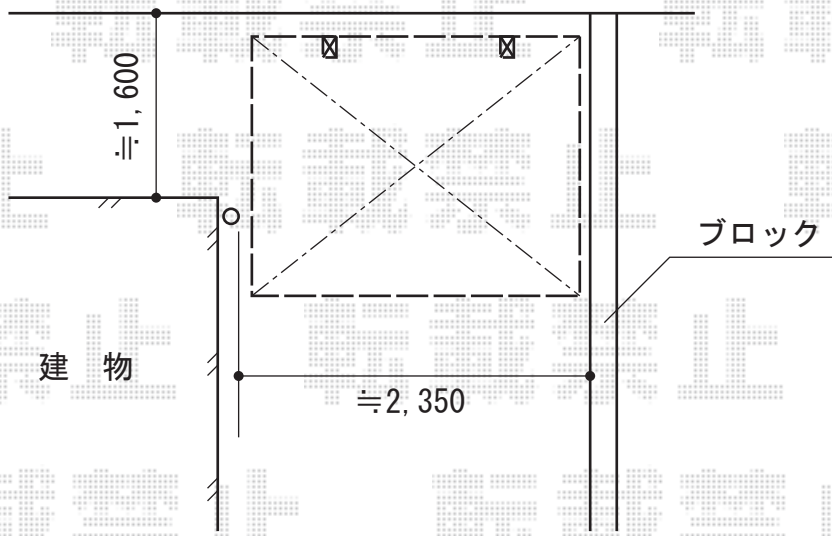

レイナポート ミニ 積雪~20cm対応 施工概略図

YKK AP レイナポート ミニ 積雪~20cm対応
幅=2,100mm
奥行=2,188mm
色：プラチナステン
屋根材：ポリカーボネート（アースブルー）
柱仕様：標準柱仕様（有効高 約1,814mm）

現場状況や作図制限により概略図の内容と多少の違いが生じることがございます。
施工時は、現場優先とさせて頂きたく思いますので、お立会い頂き、
最終のご指示のほど、何卒、宜しくお願い致します。