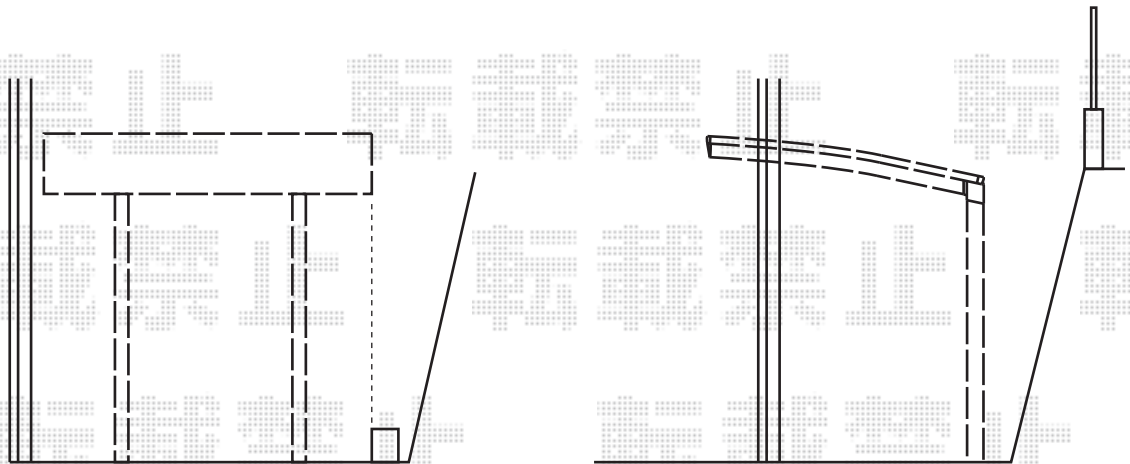

レイナポート ミニ 積雪~20cm対応 施工概略図

YKK AP レイナポート ミニ 積雪~20cm対応
幅=2,100mm
奥行=2,188mm
色：プラチナステン
屋根材：ポリカーボネート（アースブルー）
柱仕様：標準柱仕様（有効高 約1,814mm）

現場状況や作図制限により概略図の内容と多少の違いが生じることがございます。
施工時は、現場優先とさせて頂きたく思いますので、お立会い頂き、
最終のご指示のほど、何卒、宜しくお願い致します。