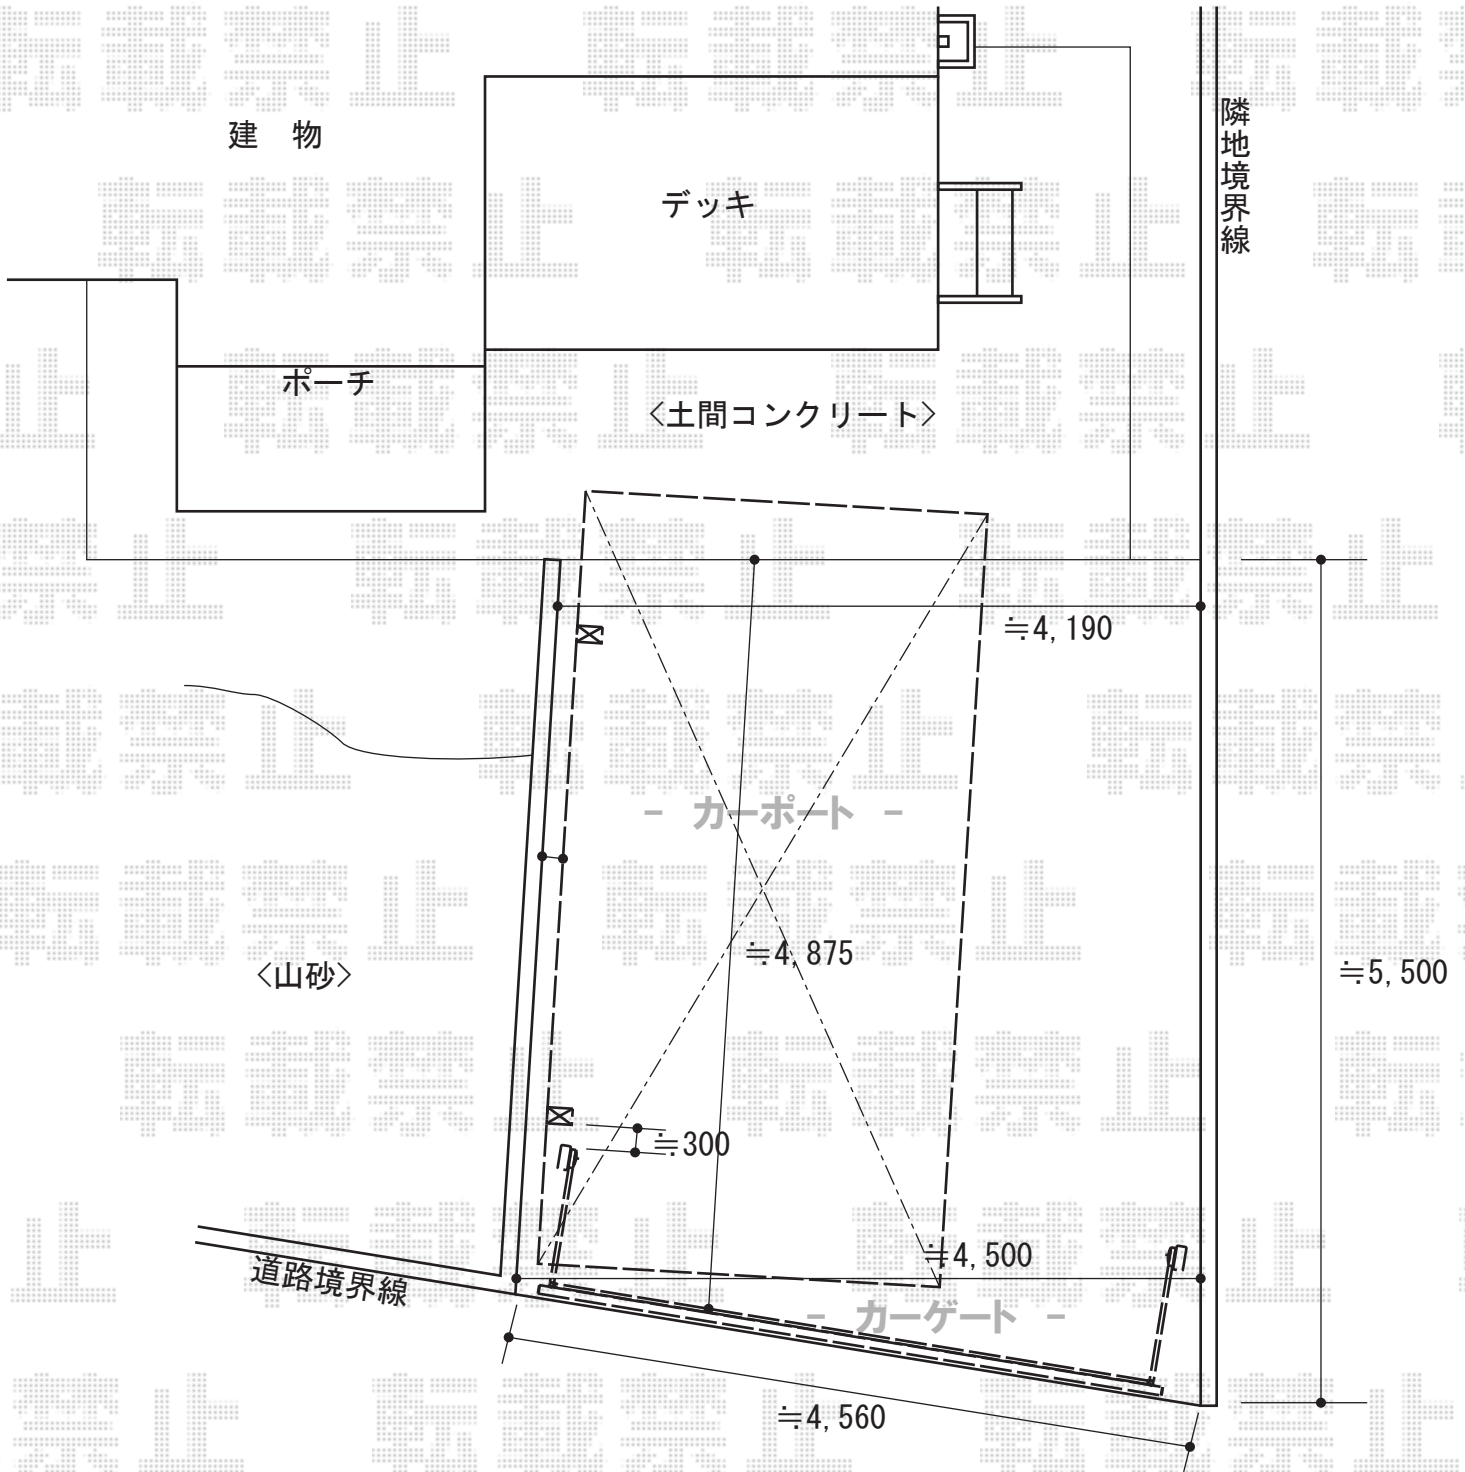

# カーゲート・カーポート

YKK AP エクスラインアップゲート  
 ワイド1型 手動式  
 本体 (W×H) = (4,080mm×1,200mm)  
 色：プラチナステン  
 柱仕様：標準柱仕様  
 (有効通過高1,760mm)

Value Select プレシオスポート 積雪~20cm対応  
 幅=2,700mm 奥行=5,052mm  
 色：ノーブルステン  
 屋根材：熱線遮断ポリカーボネート  
 (スカイブルーマット調)  
 柱仕様：ハイルーフ柱仕様 (有効高 約2,250mm)

現場状況や作図制限により概略図の内容と多少の違いが生じることがございます。  
 施工時は、現場優先とさせて頂きたく思いますので、お立会い頂き、  
 最終のご指示のほど、何卒、宜しくお願い致します。

EX-SHOP  
[HTTP://WWW.EX-SHOP.NET](http://www.ex-shop.net)

担当：本田

全ての著作権は、エクスショップに帰属します。当社とのお取引目的外の使用・複製・転載禁止となっております。