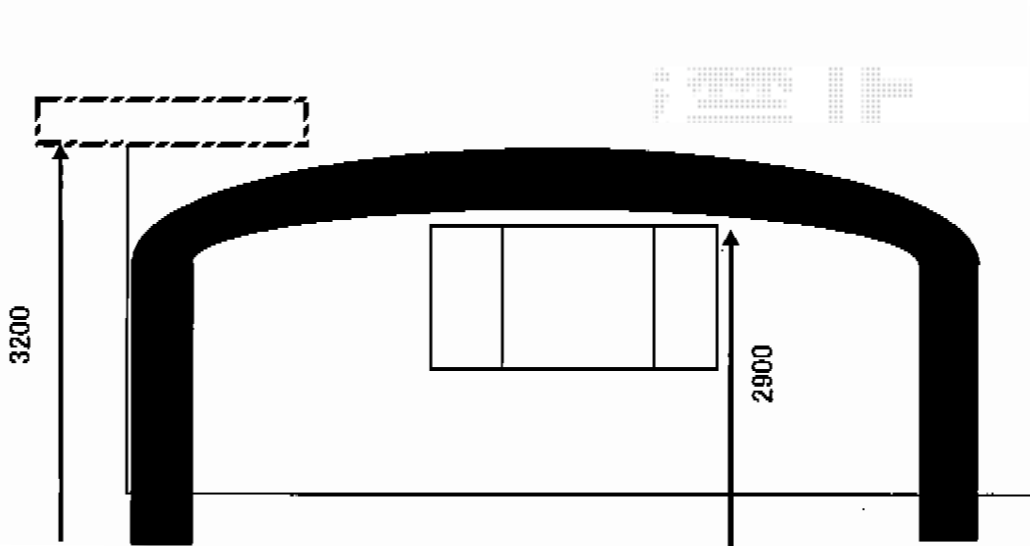

レイナツインポート 積雪～20cm対応 施工概略図

※高さは軒と出窓に合わせて調整致します

YKK AP レイナツインポート 積雪～20cm対応
 幅=5,983mm
 奥行=5,052mm
 色：プラチナステン
 屋根材：ポリカーボネート（トーメイマット）
 柱仕様：ハイロング柱仕様（有効高 約2,800mm）

現場状況や作図制限により概略図の内容と多少の違いが生じることがございます。
 施工時は、現場優先とさせて頂きたく思いますので、お立会い頂き、
 最終のご指示のほど、何卒、宜しくお願い致します。