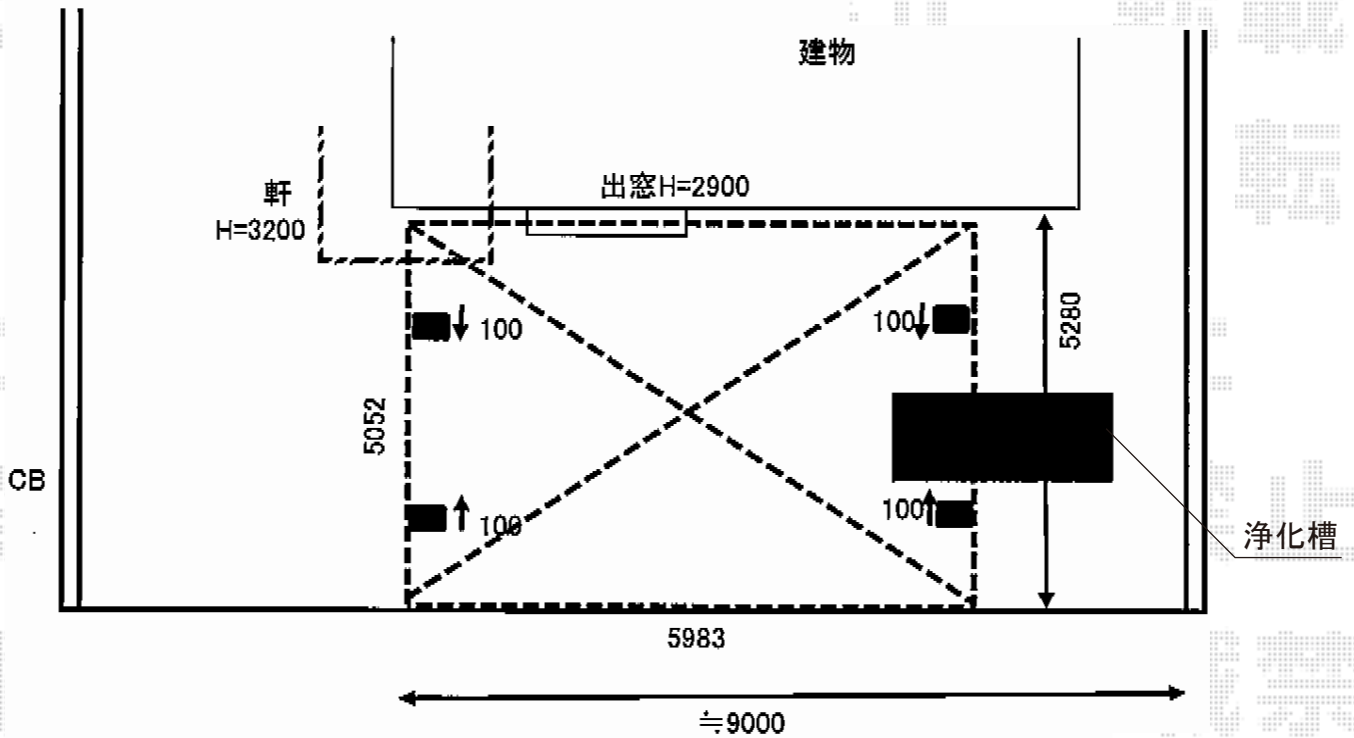

レイナツインポート 積雪～20cm対応 施工概略図

※高さは軒と出窓に合わせて調整致します

YKK AP レイナツインポート 積雪～20cm対応
 幅=5,983mm
 奥行=5,052mm
 色：プラチナステン
 屋根材：ポリカーボネート（トーメイマット）
 柱仕様：ハイロング柱仕様（有効高 約2,800mm）

現場状況や作図制限により概略図の内容と多少の違いが生じることがございます。
 施工時は、現場優先とさせて頂きたく思いますので、お立会い頂き、
 最終のご指示のほど、何卒、宜しくお願い致します。