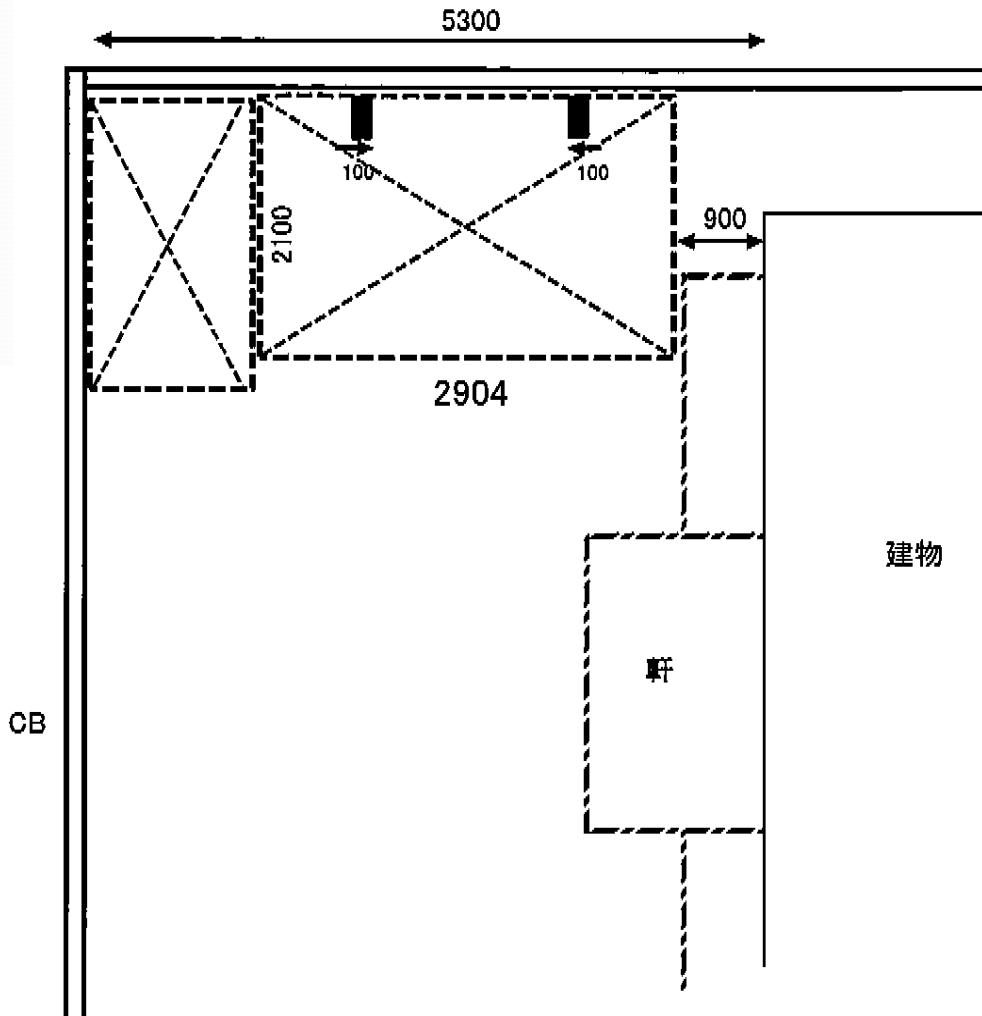

レイナポート ミニ 積雪～20cm対応 邸 施工概略図

YKK AP レイナポート ミニ 積雪～20cm対応
幅=2,100mm
奥行=2,904mm
色：プラチナステン
屋根材：熱線遮断ポリカーボネート（アースブルーマット調）
柱仕様：標準柱仕様（有効高 約1,814mm）

現場状況や作図制限により概略図の内容と多少の違いが生じることがございます。
施工時は、現場優先とさせて頂きたく思いますので、お立会い頂き、
最終のご指示のほど、何卒、宜しくお願い致します。