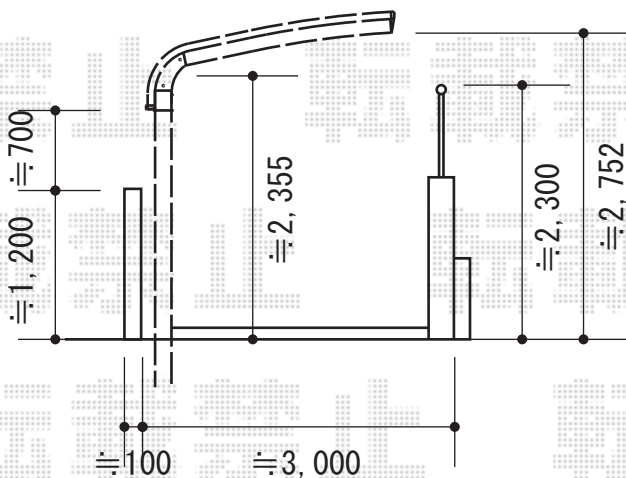

レイナキャップポート 縦連棟 積雪～20cm対応

柱は、CBブロックいっぱい
に設置致します
また、柱元の平板は
取外しさせていただきます

YKK AP レイナキャップポート 縦連棟 積雪～20cm対応
幅=2,702mm
奥行=10,064mm
色：ブラウン
屋根材：熱線遮断ポリカーボネート（アースブルーマット調）
柱仕様：ハイルーフ柱仕様（有効高 約2,355mm）

現場状況や作図制限により概略図の内容と多少の違いが生じることがございます。
施工時は、現場優先とさせていただきますので、お立会い頂き、
最終のご指示のほど、何卒、宜しくお願い致します。