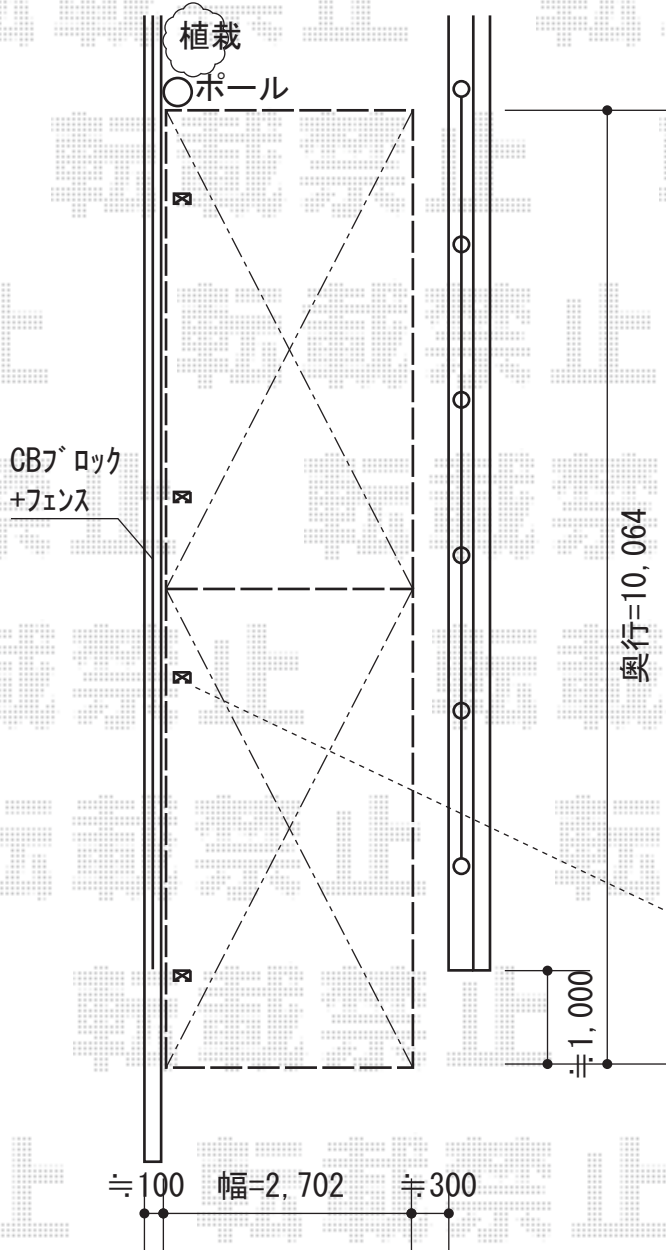

レイナキャップポート 縦連棟 積雪～20cm対応

柱は、CBブロックいっぱい
に設置致します
また、柱元の平板は
取外しさせていただきます

YKK AP レイナキャップポート 縦連棟 積雪～20cm対応
幅=2,702mm
奥行=10,064mm
色：ブラウン
屋根材：熱線遮断ポリカーボネート（アースブルーマット調）
柱仕様：ハイルーフ柱仕様（有効高 約2,355mm）

現場状況や作図制限により概略図の内容と多少の違いが生じることがございます。
施工時は、現場優先とさせていただきますので、お立会い頂き、
最終のご指示のほど、何卒、宜しくお願い致します。