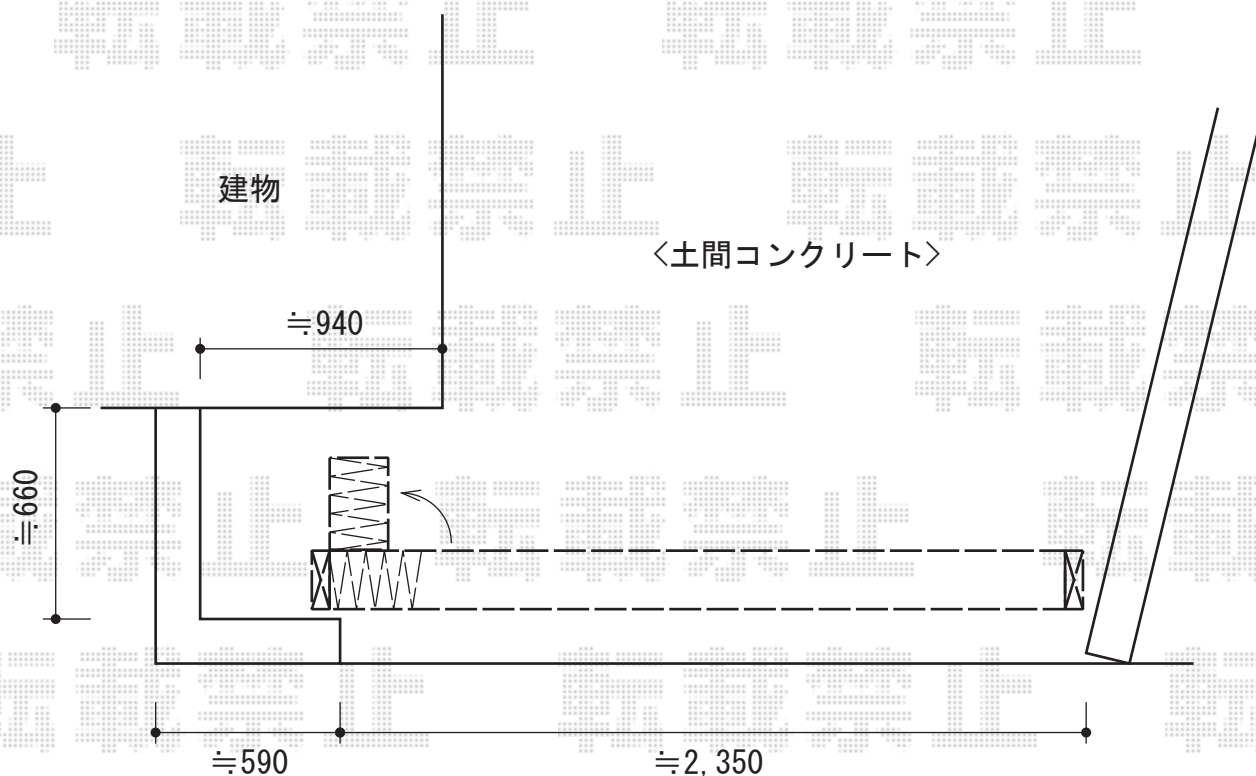

# トリップゲート PA型 ノンレール 片開き 24S 施工概略図

Value Select トリップゲート PA型 ノンレール 片開き 24S  
開口幅=2,344mm  
全幅=2,444mm  
たたみ幅=275mm  
高さ=1,182mm  
色：ダークブロンズ  
キャスター数：2箇所  
落棒数：1本

現場状況や作図制限により概略図の内容と多少の違いが生じることがございます。  
施工時は、現場優先とさせて頂きたく思いますので、お立会い頂き、  
最終のご指示のほど、何卒、宜しくお願い致します。