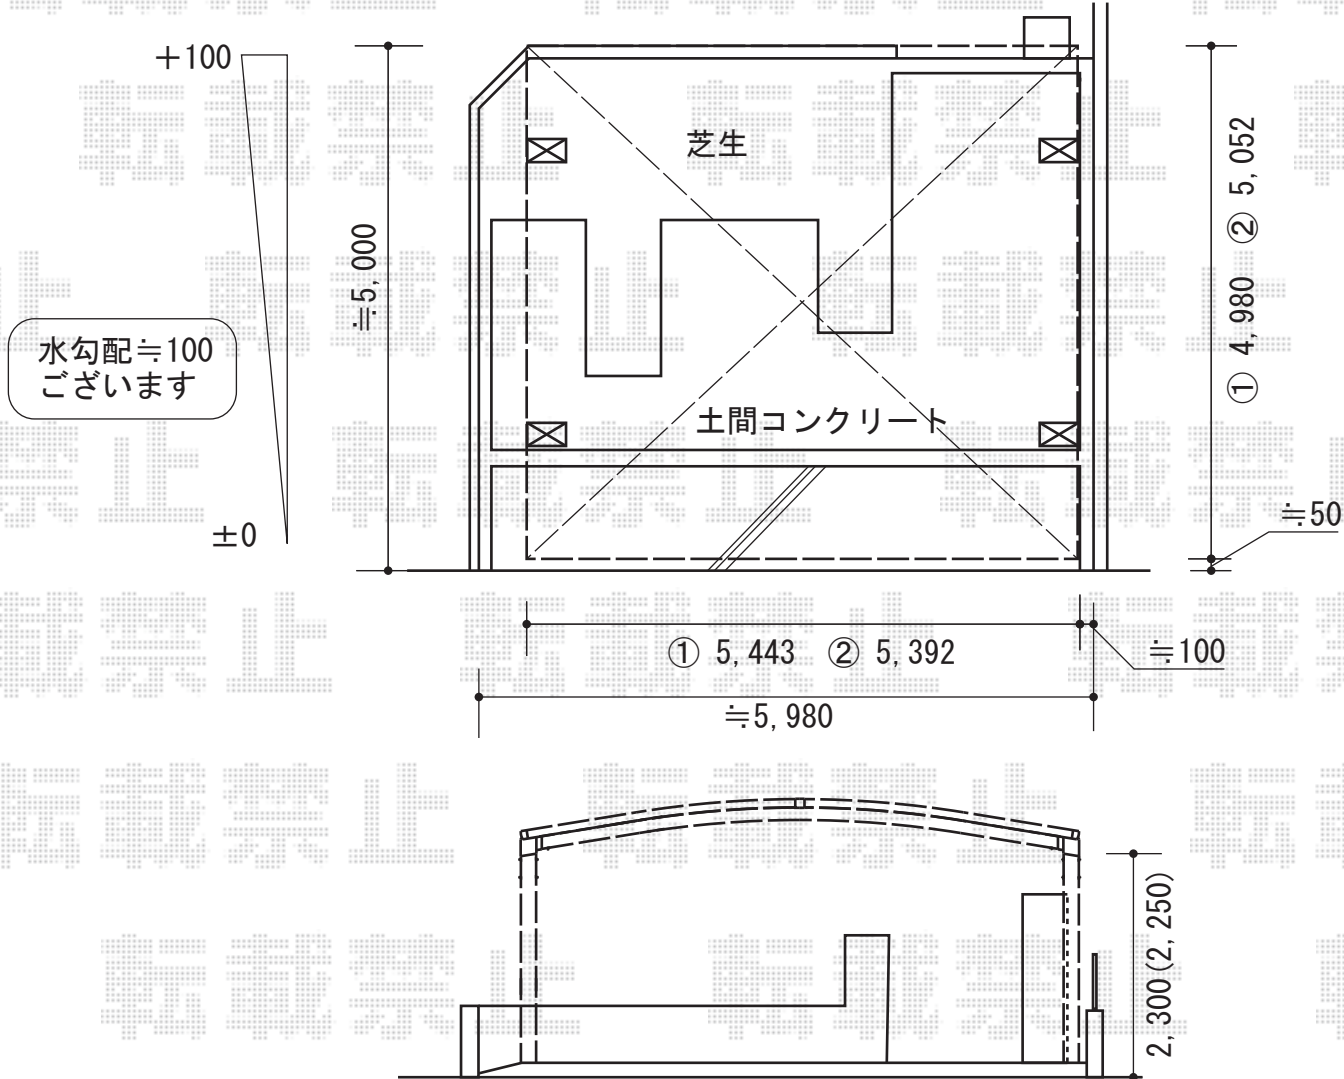

カーブポートシグマIII ワイド 積雪～30cm対応

- ① カーブポートシグマIIIワイド 5,443×4,980
- ② プレシオスポート ワイド 5,392×5,052

トステム カーブポートシグマIII ワイド 積雪～30cm対応
幅=5,443mm
奥行=4,980mm
色：シャイングレー
屋根材：ガリレポリカ（クリアマット/すりガラス調）
柱仕様：ロング柱23仕様（有効高 約2,300mm）

現場状況や作図制限により概略図の内容と多少の違いが生じることがございます。
施工時は、現場優先とさせて頂きたく思いますので、お立会い頂き、
最終のご指示のほど、何卒、宜しくお願い致します。

EX-SHOP
HTTP://WWW.EX-SHOP.NET

担当：岡本