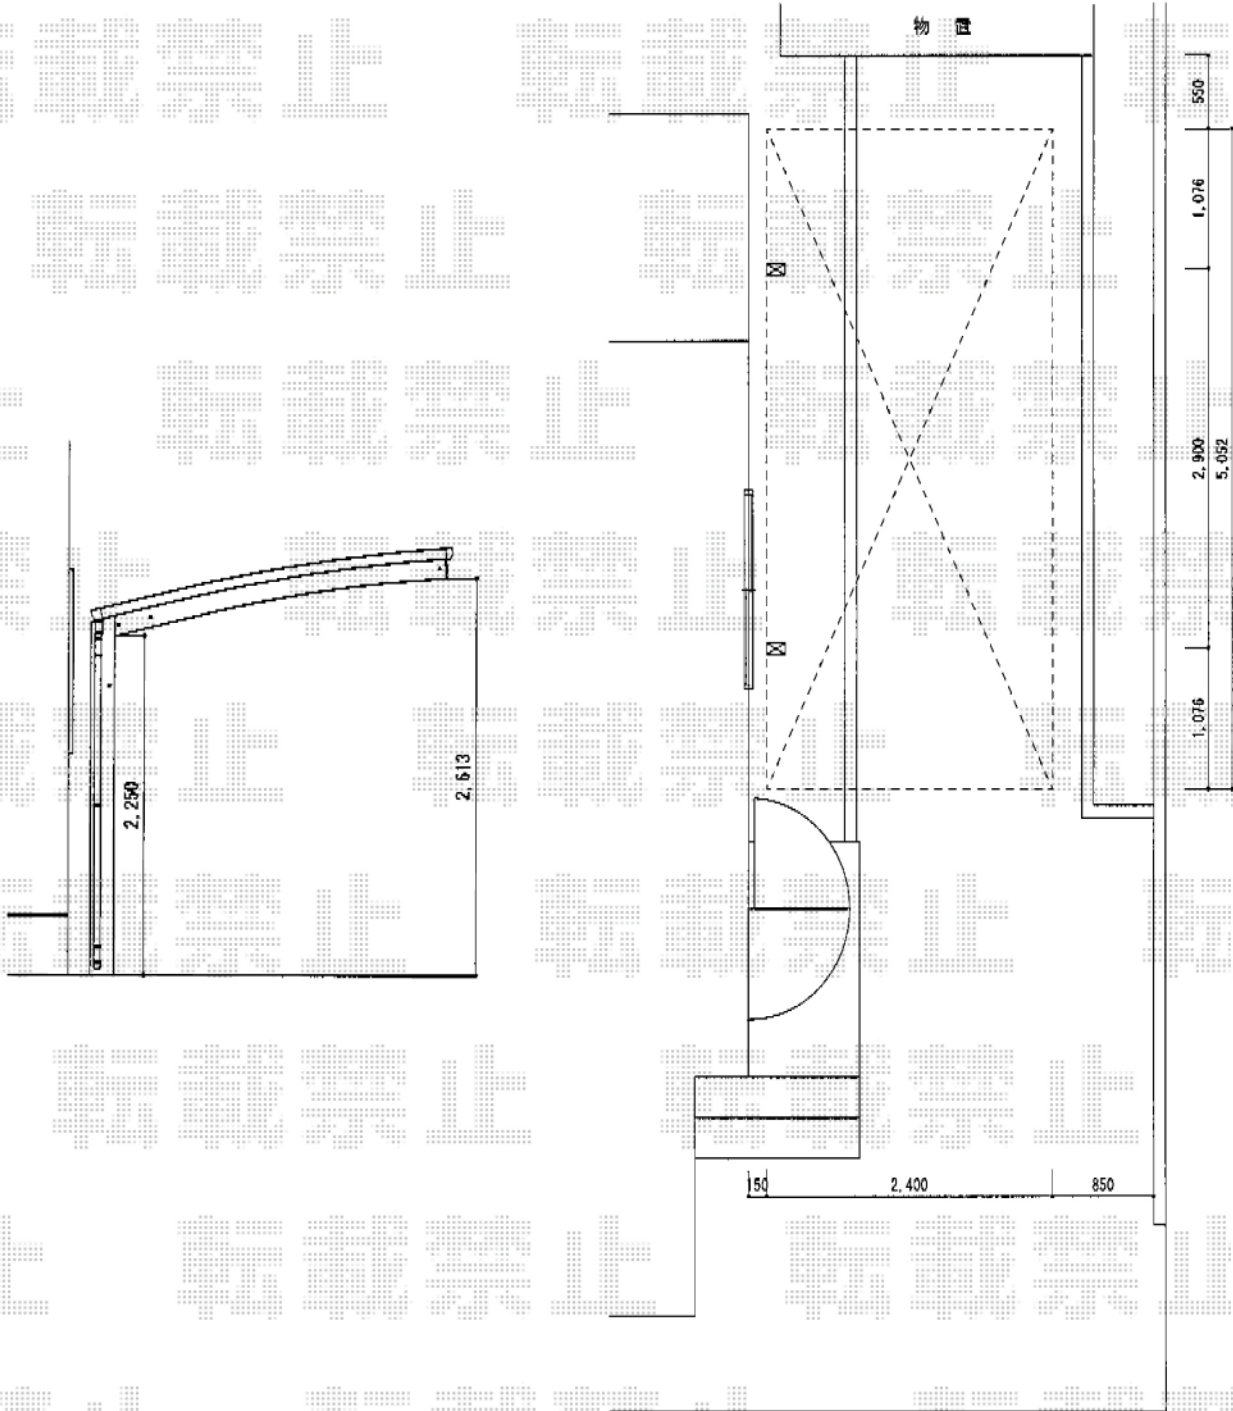

プレシオSPORT 積雪～20cm対応

Value Select プレシオSPORT 積雪～20cm対応
幅=2,400mm
奥行=5,052mm
色：チャコールブラック
屋根材：ポリカーボネート（スカイブルー）
柱仕様：ハイルフ柱仕様（有効高 約2,250mm）

YKK AP 収納式物干しセット2型 2本入
色：チャコールブラック
数量：1セット

現場状況や作図制限により概略図の内容と多少の違いが生じることがございます。
施工時は、現場優先とさせて頂きたく思いますので、お立会い頂き、
最終のご指示のほど、何卒、宜しくお願い致します。