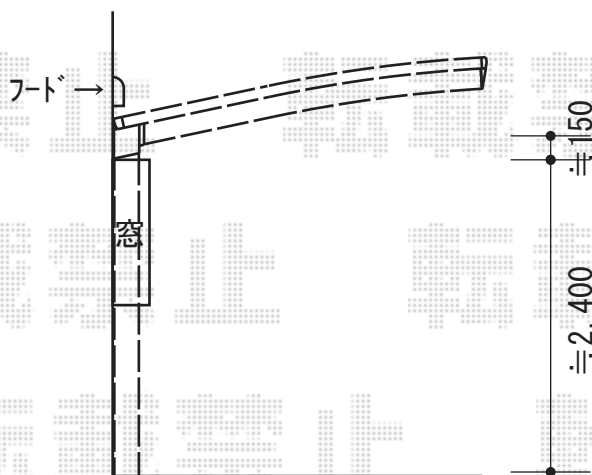

レイナポート 積雪~20cm対応

YKK AP レイナポート 積雪~20cm対応

幅=3,000mm

奥行=5,768mm

色：カームブラック

屋根材：熱線遮断ポリカーボネート(トーマイマツト)

柱仕様：ハイルーフ柱仕様(有効高 約2,355mm)

現場状況や作図制限により概略図の内容と多少の違いが生じることがございます。
施工時は、現場優先とさせて頂きたく思いますので、お立会い頂き、
最終のご指示のほど、何卒、宜しくお願い致します。