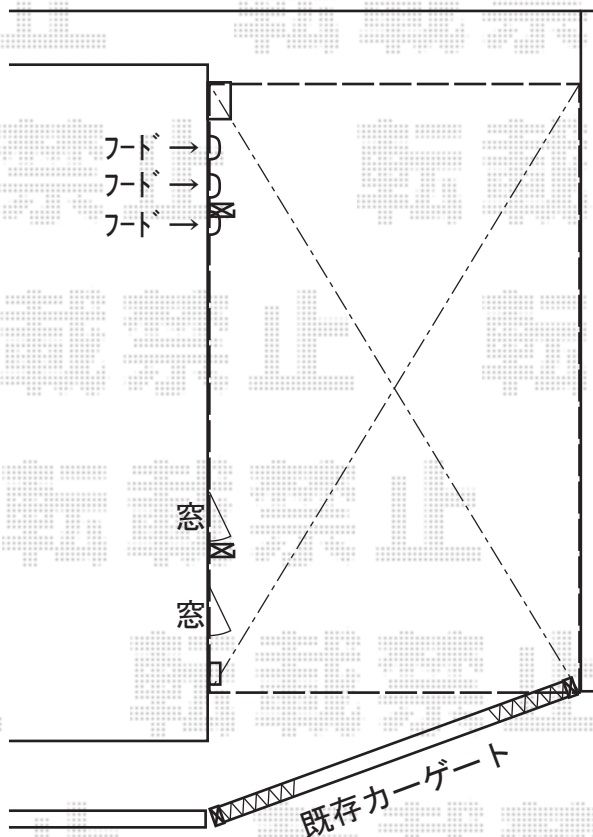

レイナポート 積雪~20cm対応

YKK AP レイナポート 積雪~20cm対応

幅=3,000mm

奥行=5,768mm

色：カームブラック

屋根材：熱線遮断ポリカーボネート(トーマイマツト)

柱仕様：ハイルーフ柱仕様(有効高 約2,355mm)

現場状況や作図制限により概略図の内容と多少の違いが生じることがございます。
施工時は、現場優先とさせて頂きたく思いますので、お立会い頂き、
最終のご指示のほど、何卒、宜しくお願い致します。