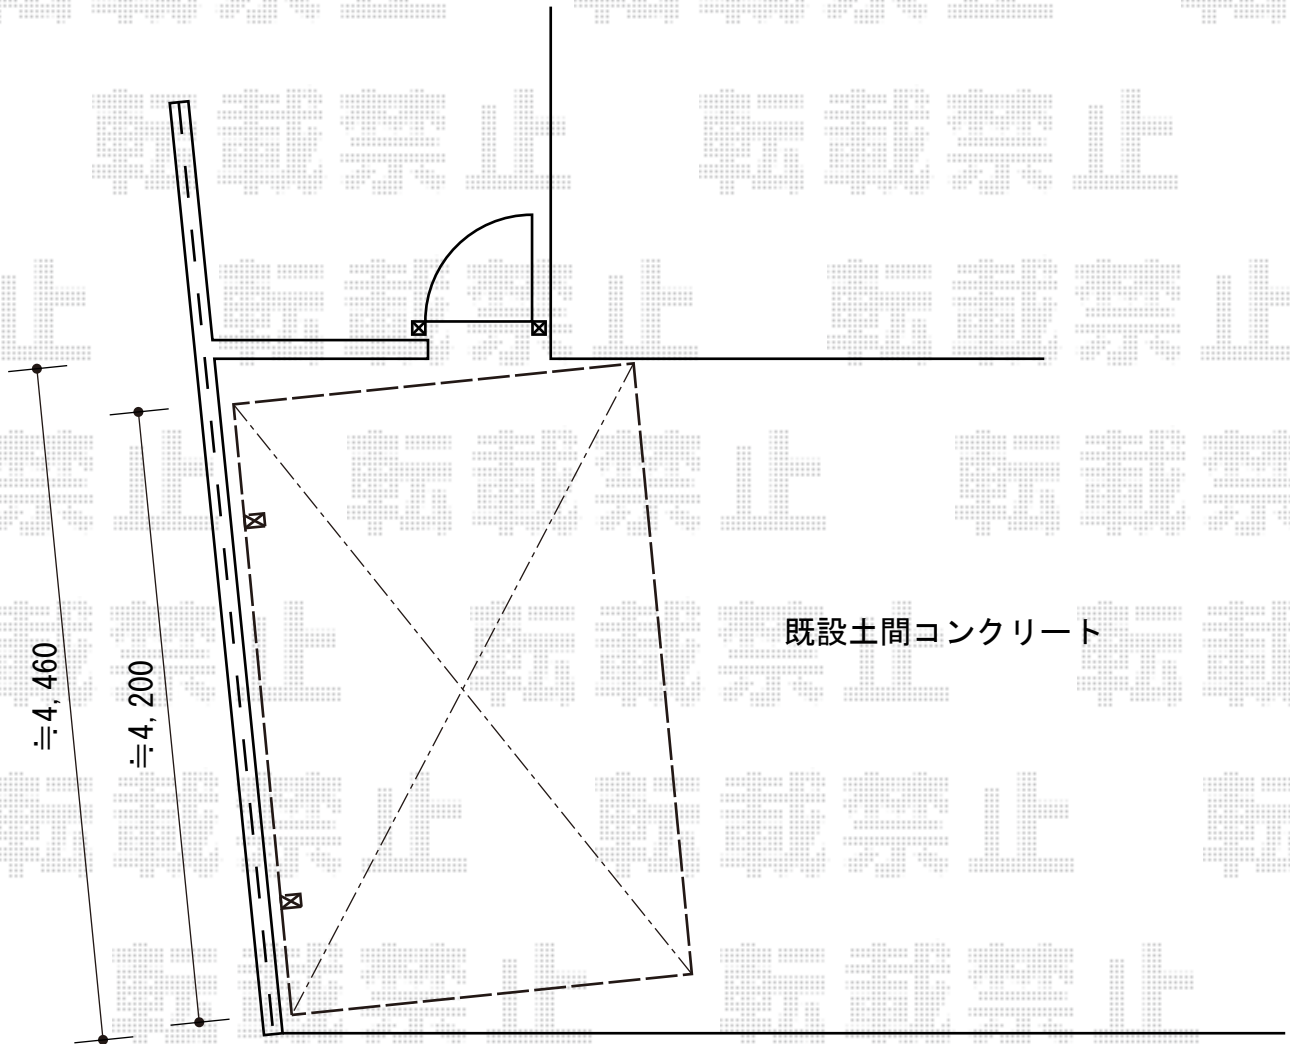

レイナポート 積雪～20cm対応

YKK AP レйнаポート 積雪～20cm対応
幅=2,700mm
奥行=5,052mm
色：カームブラック
屋根材：ポリカーボネート（スモークブラウン）
柱仕様：標準柱仕様（有効高 約2,000mm）

現場状況や作図制限により概略図の内容と多少の違いが生じることがございます。
施工時は、現場優先とさせて頂きたく思いますので、お立会い頂き、
最終のご指示のほど、何卒、宜しくお願い致します。