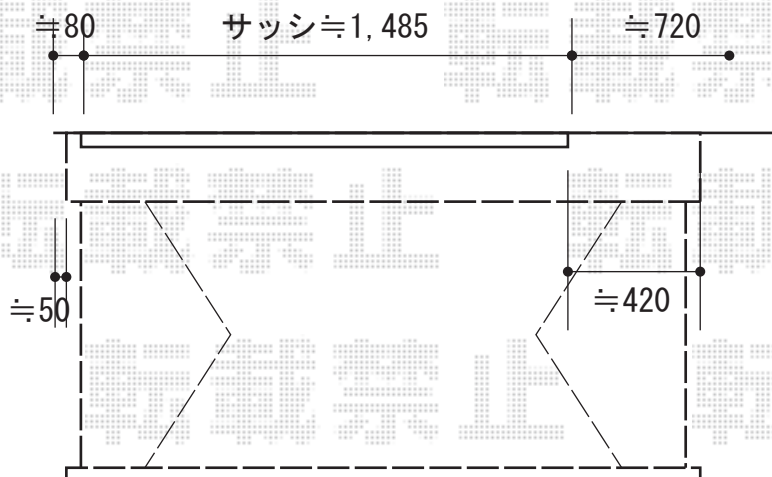

すずし~の 施工概略図

テンパル すずし~の
 間口=1,930mm
 出幅=1,500mm
 本体色：ホワイト
 キャンバス色：ポリエステル(アイボリー)

現場状況や作図制限により概略図の内容と多少の違いが生じることがございます。
 施工時は、現場優先とさせて頂きたく思いますので、お立会い頂き、
 最終のご指示のほど、何卒、宜しくお願い致します。

EX-SHOP
 HTTP://WWW.EX-SHOP.NET