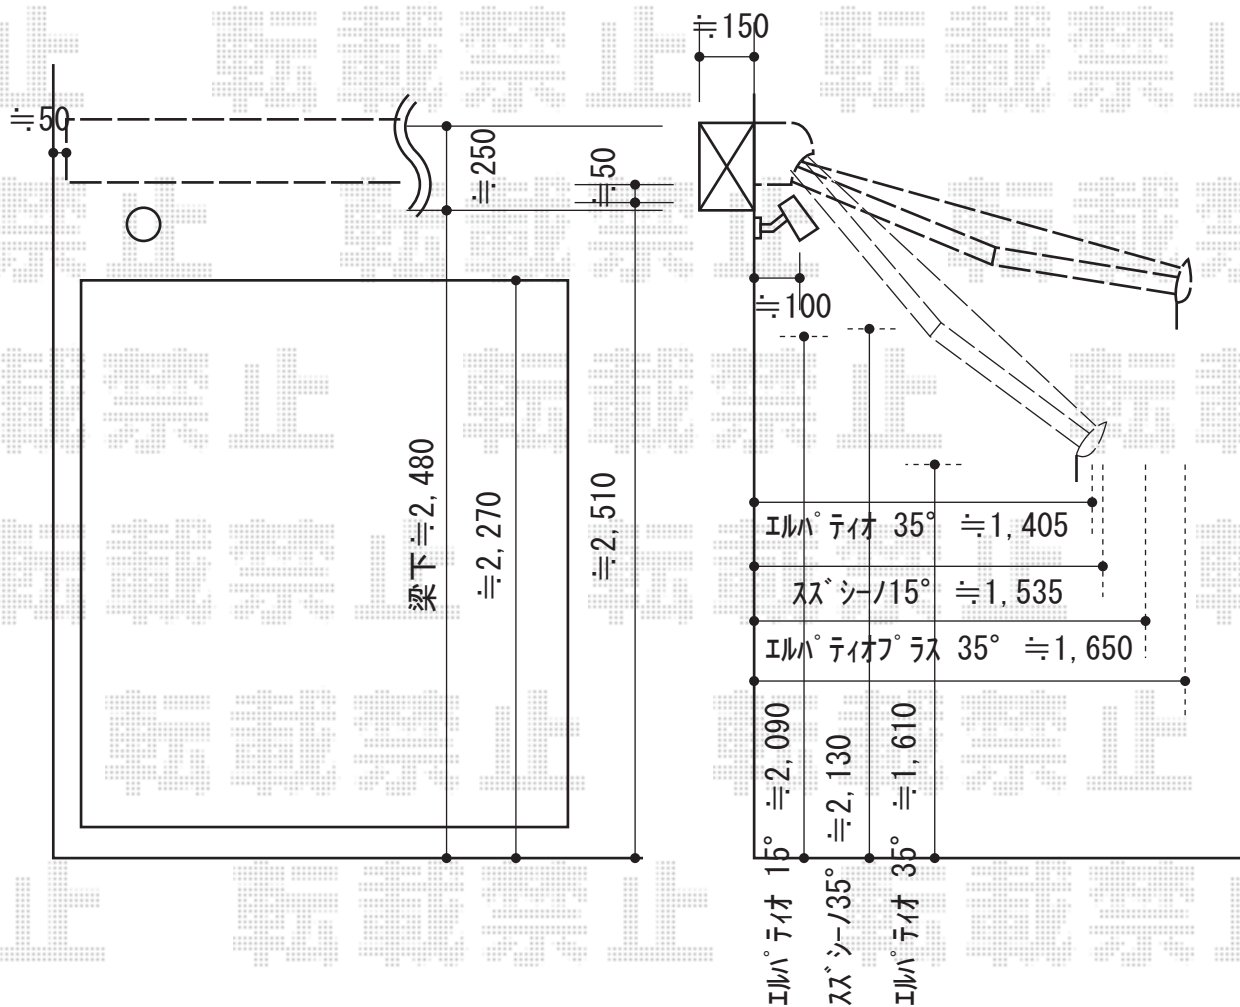

すずし~の 施工概略図

テンパル すずし~の
 間口=1,930mm
 出幅=1,500mm
 本体色：ホワイト
 キャンバス色：ポリエステル(アイボリー)

現場状況や作図制限により概略図の内容と多少の違いが生じることがございます。
 施工時は、現場優先とさせて頂きたく思いますので、お立会い頂き、
 最終のご指示のほど、何卒、宜しくお願い致します。

EX-SHOP
 HTTP://WWW.EX-SHOP.NET