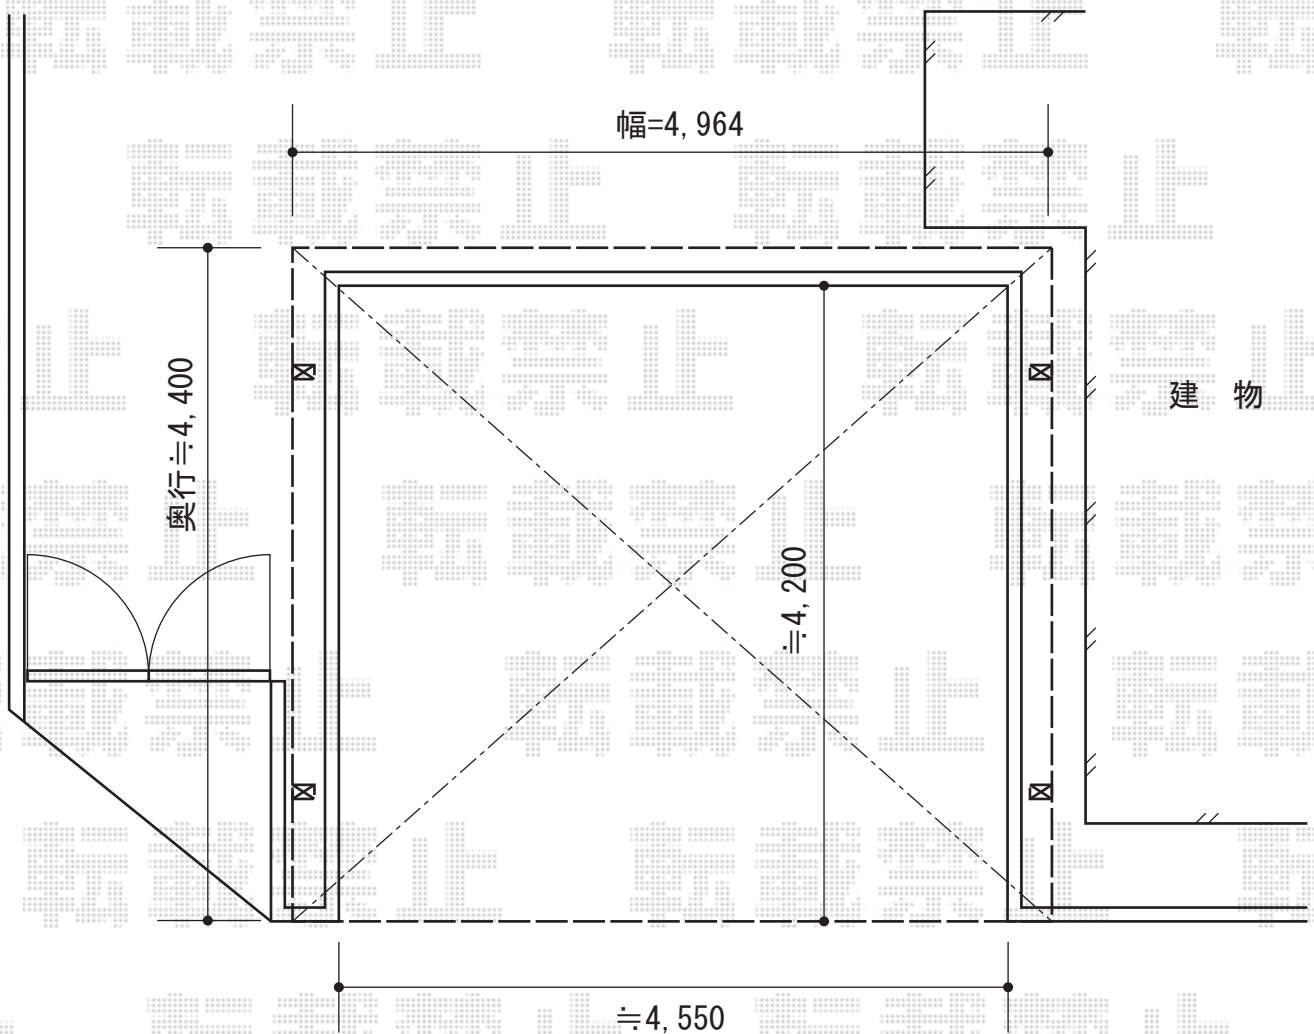

レイナポート M合掌 積雪～20cm対応 施工概略図

YKK AP レイナポート M合掌 積雪～20cm対応
幅=4,964mm
奥行=5,052mm
色：ブラウン
屋根材：熱線遮断ポリカーボネート（アースブルーマット調）
柱仕様：標準柱仕様（有効高 約2,000mm）

現場状況や作図制限により概略図の内容と多少の違いが生じることがございます。
施工時は、現場優先とさせて頂きたく思いますので、お立会い頂き、
最終のご指示のほど、何卒、宜しくお願い致します。