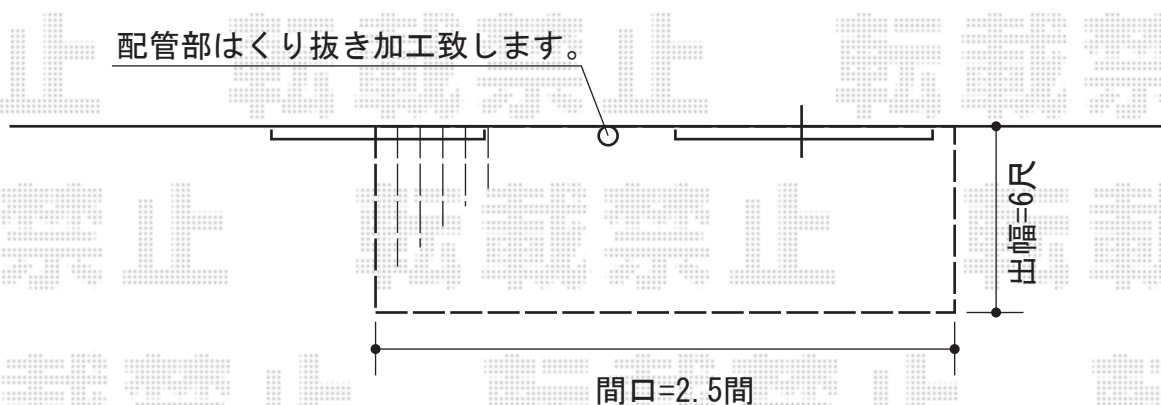

リウッドデッキ200 単体+独立式リウッドステップ2型 施工概略図

配管部はくり抜き加工致します。

YKK AP リウッドデッキ200 単体
間口=2.5間 (4,451mm)
出幅=6尺 (1,820mm)
色：ナチュラルブラウン
床板：縦貼り
束柱：Hタイプ (600~700mm) (カームブラック)

YKK AP 独立式リウッドステップ2型
色：ナチュラルブラウン

現場状況や作図制限により概略図の内容と多少の違いが生じることがございます。
施工時は、現場優先とさせて頂きたく思いますので、お立会い頂き、
最終のご指示のほど、何卒、宜しくお願い致します。