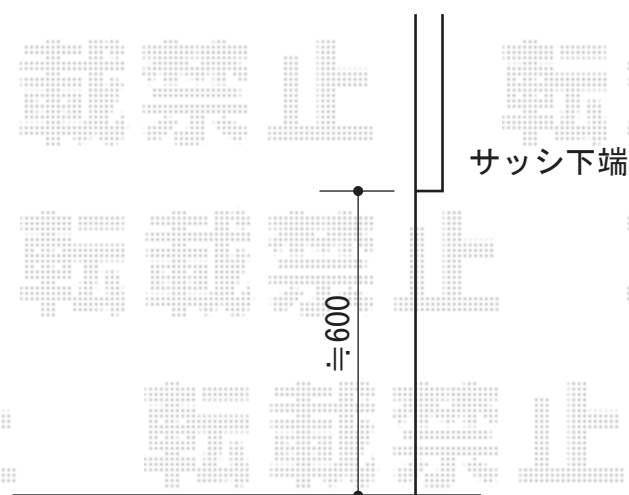

リウッドデッキ200 単体+独立式リウッドステップ2型 施工概略図

配管部はくり抜き加工致します。

YKK AP リウッドデッキ200 単体
間口=2.5間 (4,451mm)
出幅=6尺 (1,820mm)
色：ナチュラルブラウン
床板：縦貼り
束柱：Hタイプ (600~700mm) (カームブラック)

YKK AP 独立式リウッドステップ2型
色：ナチュラルブラウン

現場状況や作図制限により概略図の内容と多少の違いが生じることがございます。
施工時は、現場優先とさせて頂きたく思いますので、お立会い頂き、
最終のご指示のほど、何卒、宜しくお願い致します。