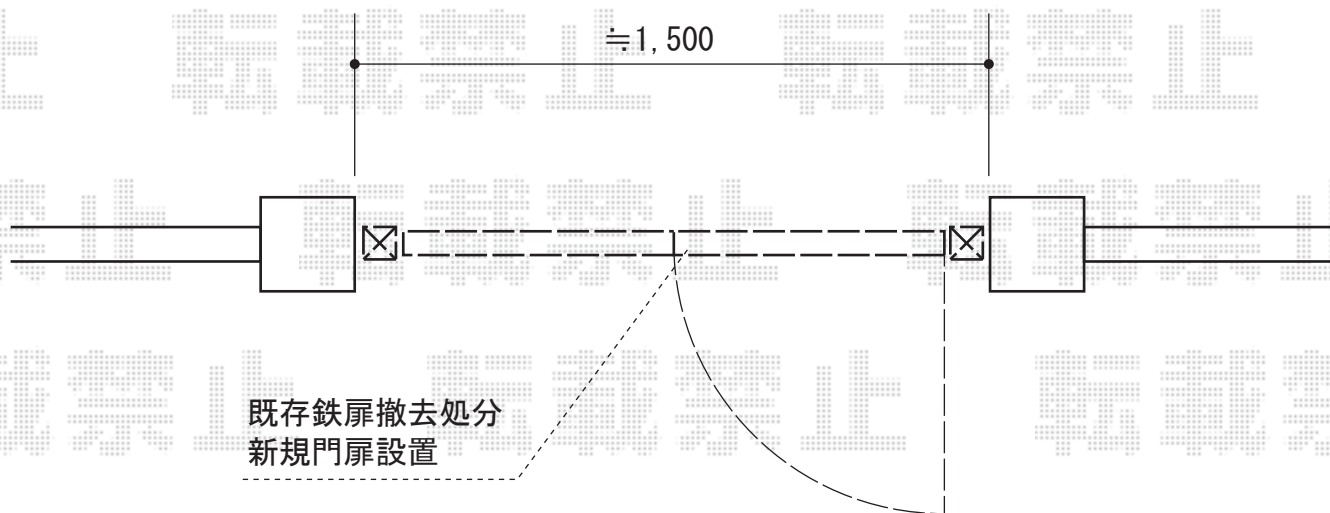

シャレオR2型門扉 両開き 柱使用

TOEX シャレオR2型門扉 両開き 柱使用
扉1枚 (W×H) = (W700mm×H1,400mm)
色：シャイングレー
錠：プッシュプルRB錠 (錠色：ライトシルバー)
開き：内開き

現場状況や作図制限により概略図の内容と多少の違いが生じることがございます。
施工時は、現場優先とさせていただきますので、お立会い頂き、
最終のご指示のほど、何卒、宜しくお願い致します。