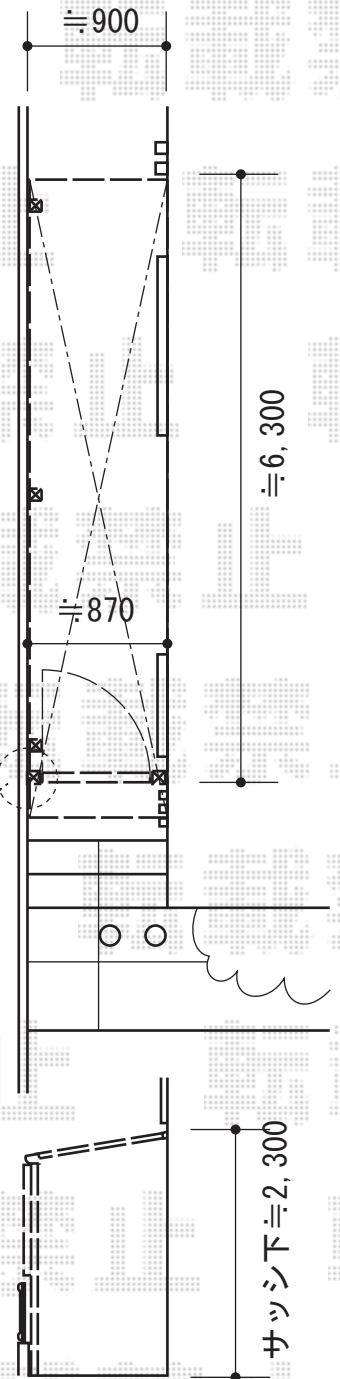

# カーポート・テラス屋根・門扉

TOEX アーキフィット 積雪~20cm対応  
 幅=2,700mm  
 奥行=5,020mm  
 色：ナチュラルシルバー  
 屋根材：ポリカーボネート（クリアマット・すりガラス調）  
 柱仕様：ロング柱仕様（有効高 約2,501mm）  
 オプション：雨樋ネット（¥8,000-）×1セット

施工に際して、最終的な設置位置のご確認を頂きますよう、お願い致します。

TOEX プリレオ R2型 片開き  
 扉1枚 (W×H) = (W700×H1,200mm)  
 色：アイボリーホワイト  
 錠：シリンダーRD錠  
 開き：内開き

トステム ライザーテラスII F型 テラスタイプ 連棟 積雪~20cm対応  
 間口=関東間3.5間[2.0間+1.5間] (柱芯々6,170mm 屋根幅6,390mm)  
 出幅=3尺 (885mm)  
 色：ホワイト  
 屋根材：ポリカーボネート（クリアマット・すりガラス調）  
 柱仕様：柱位置固定タイプ（柱3本）  
 施工方法：上止め仕様  
 オプション：壁付け物干し 標準 2本入

トステム ライザーテラスII 前面スクリーン1段  
 間口=関東間3.5間[2.0間+1.5間]  
 色：ホワイト  
 パネル材：ポリカーボネート（クリアマット・すりガラス調）  
 オプション：前面スクリーンふさぎ材（部品セット共）

現場状況や作図制限により概略図の内容と多少の違いが生じることがございます。  
 施工時は、現場優先とさせて頂きたく思いますので、お立会い頂き、  
 最終のご指示のほど、何卒、宜しくお願い致します。