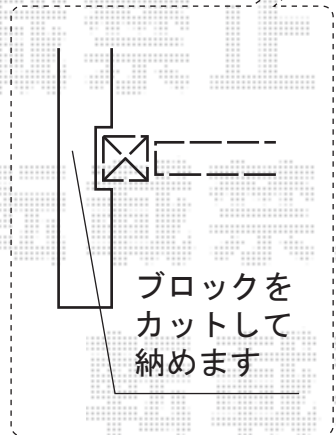

# カーポート・テラス屋根・門扉

TOEX アーキフィット 積雪~20cm対応  
 幅=2,700mm  
 奥行=5,020mm  
 色：ナチュラルシルバー  
 屋根材：ポリカーボネート（クリアマット・すりガラス調）  
 柱仕様：ロング柱仕様（有効高 約2,501mm）  
 オプション：雨樋ネット（¥8,000-）×1セット

施工に際して、最終的な設置位置のご確認を頂きますよう、お願い致します。

TOEX プリレオ R2型 片開き  
 扉1枚 (W×H) = (W700×H1,200mm)  
 色：アイボリーホワイト  
 錠：シリンダーRD錠  
 開き：内開き

トステム ライザーテラスII F型 テラスタイプ 連棟 積雪~20cm対応  
 間口=関東間3.5間[2.0間+1.5間] (柱芯々6,170mm 屋根幅6,390mm)  
 出幅=3尺 (885mm)  
 色：ホワイト  
 屋根材：ポリカーボネート（クリアマット・すりガラス調）  
 柱仕様：柱位置固定タイプ（柱3本）  
 施工方法：上止め仕様  
 オプション：壁付け物干し 標準 2本入

トステム ライザーテラスII 前面スクリーン1段  
 間口=関東間3.5間[2.0間+1.5間]  
 色：ホワイト  
 パネル材：ポリカーボネート（クリアマット・すりガラス調）  
 オプション：前面スクリーンふさぎ材（部品セット共）

現場状況や作図制限により概略図の内容と多少の違いが生じることがございます。  
 施工時は、現場優先とさせて頂きたく思いますので、お立会い頂き、  
 最終のご指示のほど、何卒、宜しくお願い致します。