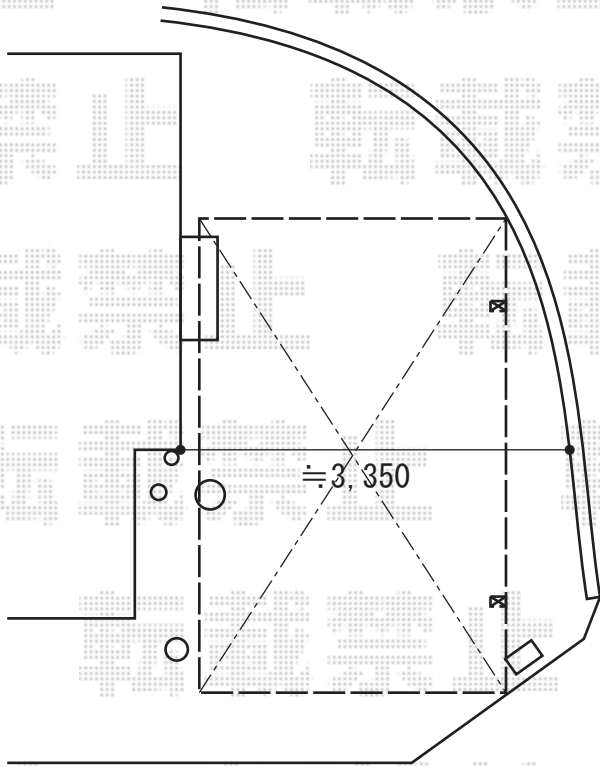

# カーポート・テラス屋根・門扉

TOEX アーキフィット 積雪~20cm対応  
 幅=2,700mm  
 奥行=5,020mm  
 色：ナチュラルシルバー  
 屋根材：ポリカーボネート（クリアマット・すりガラス調）  
 柱仕様：ロング柱仕様（有効高 約2,501mm）  
 オプション：雨樋ネット（¥8,000-）×1セット

施工に際して、最終的な設置位置のご確認を頂きますよう、お願い致します。

TOEX プリレオ R2型 片開き  
 扉1枚 (W×H) = (W700×H1,200mm)  
 色：アイボリーホワイト  
 錠：シリンダーRD錠  
 開き：内開き

トステム ライザーテラスII F型 テラスタイプ 連棟 積雪~20cm対応  
 間口=関東間3.5間[2.0間+1.5間] (柱芯々6,170mm 屋根幅6,390mm)  
 出幅=3尺 (885mm)  
 色：ホワイト  
 屋根材：ポリカーボネート（クリアマット・すりガラス調）  
 柱仕様：柱位置固定タイプ（柱3本）  
 施工方法：上止め仕様  
 オプション：壁付け物干し 標準 2本入

トステム ライザーテラスII 前面スクリーン1段  
 間口=関東間3.5間[2.0間+1.5間]  
 色：ホワイト  
 パネル材：ポリカーボネート（クリアマット・すりガラス調）  
 オプション：前面スクリーンふさぎ材（部品セット共）

現場状況や作図制限により概略図の内容と多少の違いが生じることがございます。  
 施工時は、現場優先とさせて頂きたく思いますので、お立会い頂き、  
 最終のご指示のほど、何卒、宜しくお願い致します。