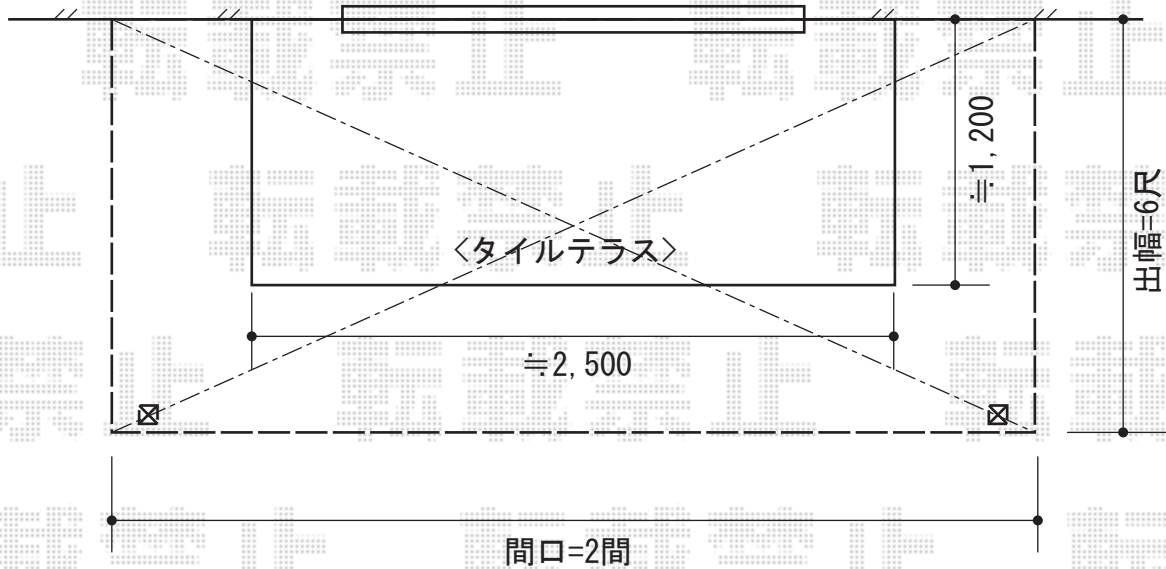

# ライザーテラスII R型 テラスタイプ 単体 積雪～20cm対応

施工に際して、  
オプション：物干しの  
取付け位置・高さの  
ご確認を頂けますよう、  
お願い致します。

トステム ライザーテラスII R型 テラスタイプ 単体 積雪～20cm対応  
間口=関東間2.0間 (柱芯々3,440mm 屋根幅3,660mm)  
出幅=6尺 (1,785mm)  
色：ホワイト  
屋根材：ポリカーボネート (ブルースモーク)  
柱仕様：ロング柱/柱位置固定タイプ (柱2本)  
施工方法：上止め仕様

トステム 吊り下げ物干し 標準 2本入  
色：ホワイト

現場状況や作図制限により概略図の内容と多少の違いが生じることがございます。  
施工時は、現場優先とさせて頂きたく思いますので、お立会い頂き、  
最終のご指示のほど、何卒、宜しくお願い致します。

EX-SHOP  
HTTP://WWW.EX-SHOP.NET

担当：吉岡