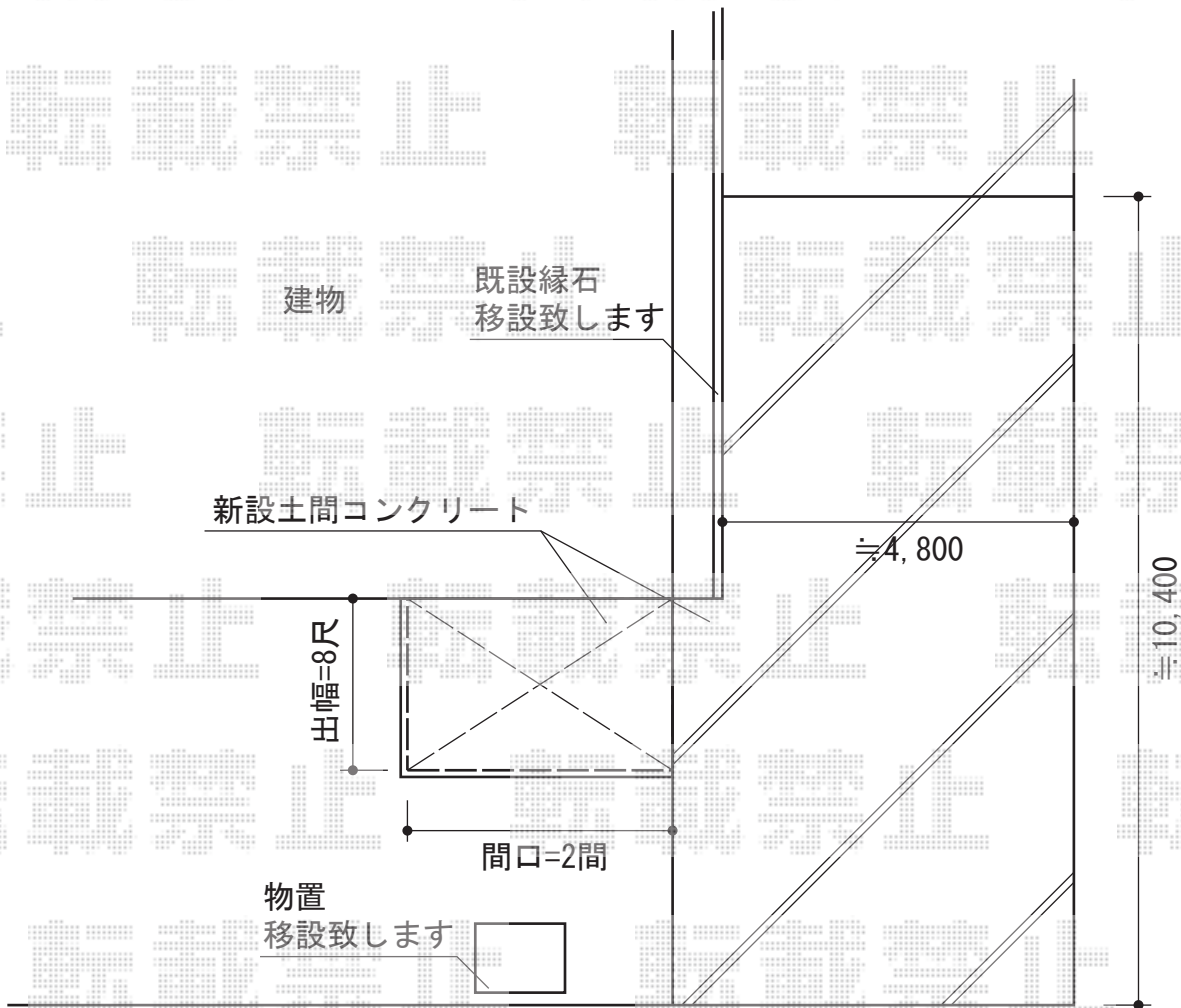

ライザーテラスII F型 テラスタイプ 単体 積雪~20cm対応

トステム ライザーテラスII F型 テラスタイプ 単体 積雪~20cm対応
間口=関東間2.0間 (柱芯々3,440mm 屋根幅3,660mm)
出幅=7尺 (2,085mm) 色 : シャイングレー
屋根材 : ポリカーボネート (クリアマット/すりガラス調)
柱仕様 : 柱位置固定タイプ (柱2本)
施工方法 : 上止め仕様

トステム 吊り下げ物干し標準2本入
色 : シャイングレー

現場状況や作図制限により概略図の内容と多少の違いが生じることがございます。
施工時は、現場優先とさせて頂きたく思いますので、お立会い頂き、
最終のご指示のほど、何卒、宜しくお願い致します。

EX-SHOP
HTTP://WWW.EX-SHOP.NET

担当 : 吉岡