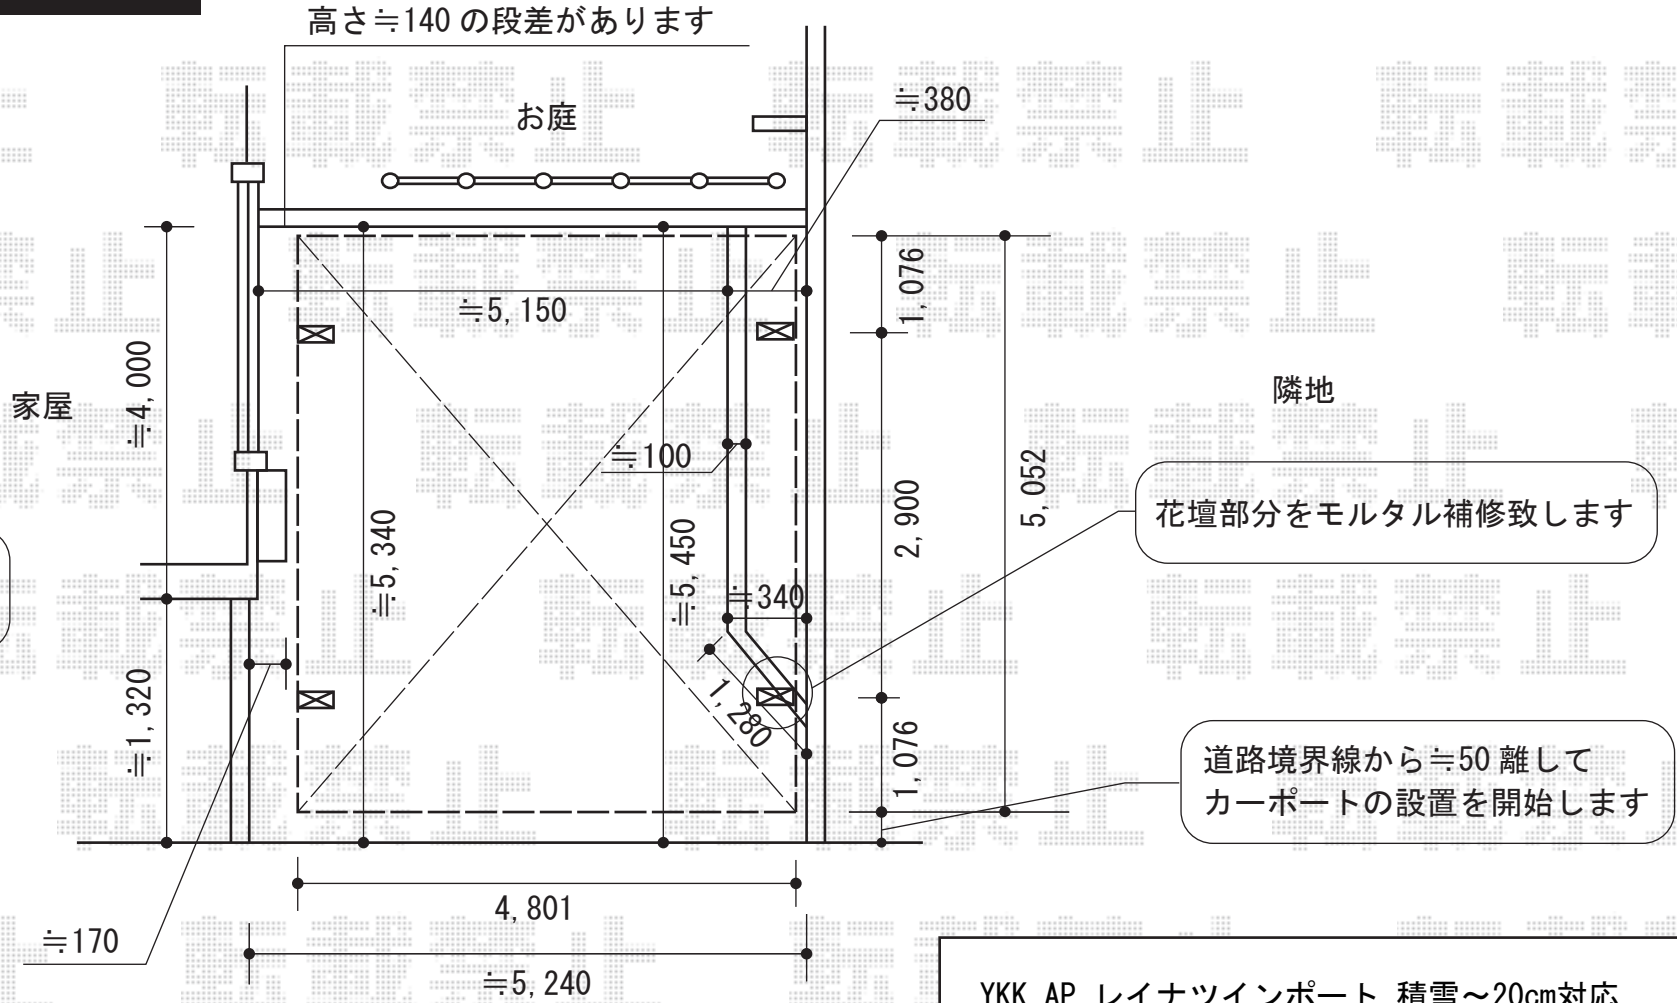

# レイナツインポート 積雪~20cm対応

既存カーポートを  
撤去・処分致します

花壇部分をモルタル補修致します

道路境界線から≒50離して  
カーポートの設置を開始します

YKK AP レイナツインポート 積雪~20cm対応  
 幅=4,801mm  
 奥行=5,052mm  
 色：プラチナステン  
 屋根材：ポリカーボネート（スモークブラウン）  
 柱仕様：ハイルーフ柱仕様（有効高 約2,355mm）

現場状況や作図制限により概略図の内容と多少の違いが生じることがございます。  
 施工時は、現場優先とさせて頂きたく思いますので、お立会い頂き、  
 最終のご指示のほど、何卒、宜しくお願い致します。