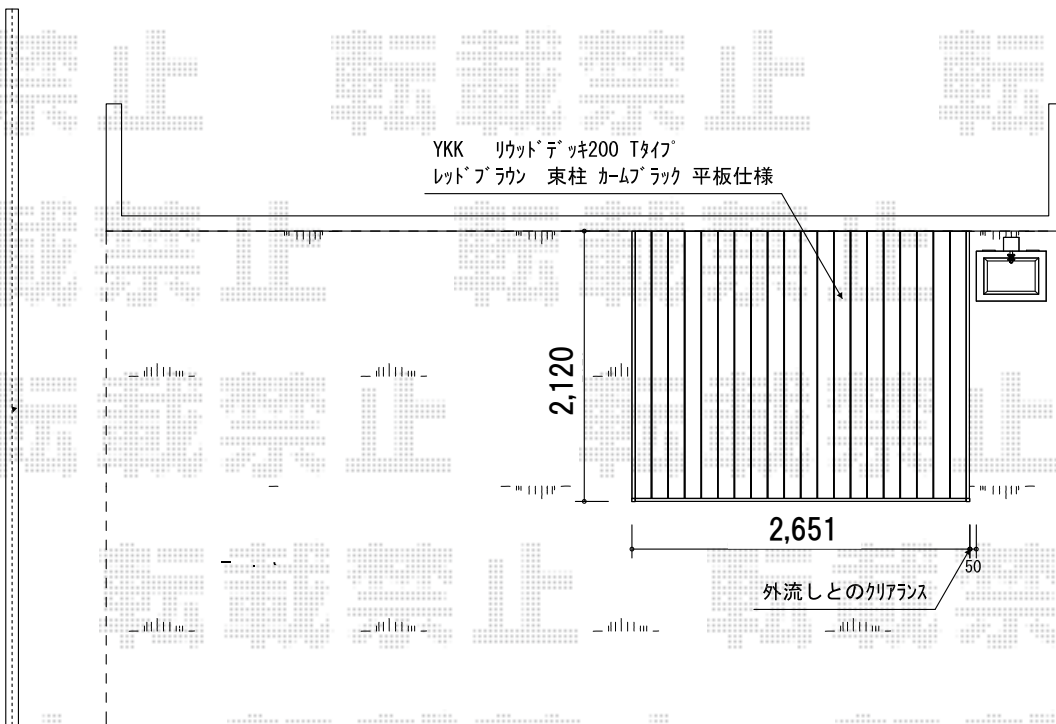

リウッドデッキ 200 単体

※ウッドデッキ：図面は、7尺のものです。

YKK AP リウッドデッキ 200 単体
間口=1.5間(2,651mm)
出幅=7尺(2,120mm)
色:レッドブラウン
床板:縦貼り
束柱:Tタイプ(400~500mm)色:カムブラック

現場状況や作図制限により概略図の内容と多少の違いが生じることがございます。
施工時は、現場優先とさせて頂きたく思いますので、お立会い頂き、
最終のご指示のほど、何卒、宜しくお願い致します。