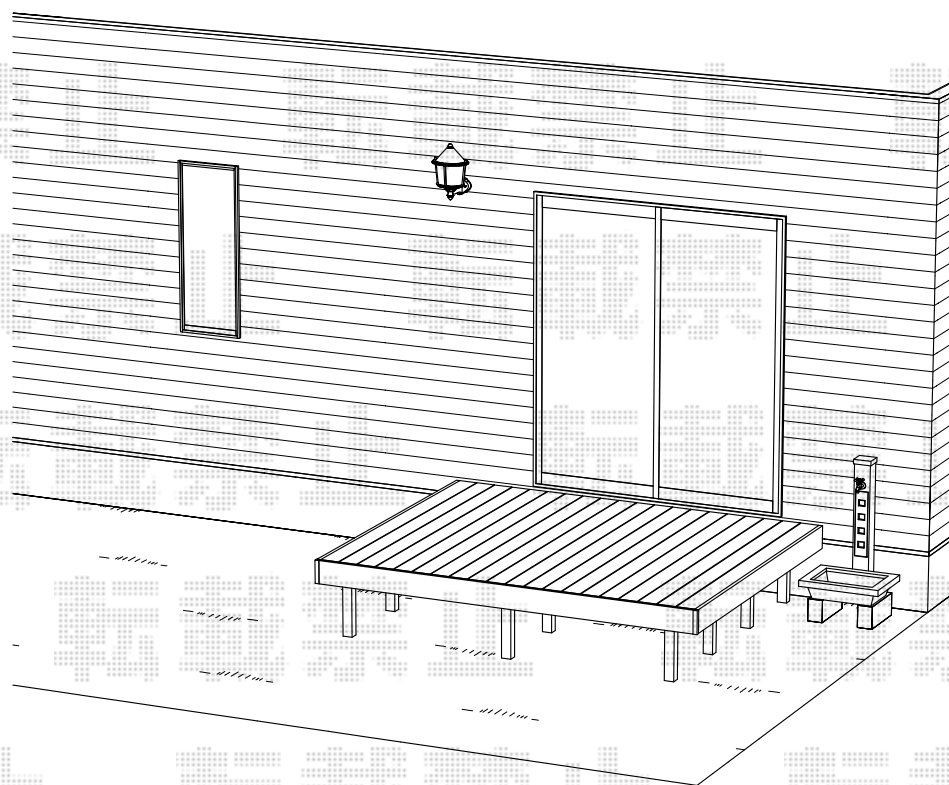

リウッドデッキ 200 単体

※ウッドデッキ：図面は、7尺のものです。

YKK AP リウッドデッキ 200 単体
間口=1.5間(2,651mm)
出幅=7尺(2,120mm)
色:レッドブラウン
床板:縦貼り
束柱:Tタイプ(400~500mm)色:カムブラック

現場状況や作図制限により概略図の内容と多少の違いが生じることがございます。
施工時は、現場優先とさせて頂きたく思いますので、お立会い頂き、
最終のご指示のほど、何卒、宜しくお願い致します。