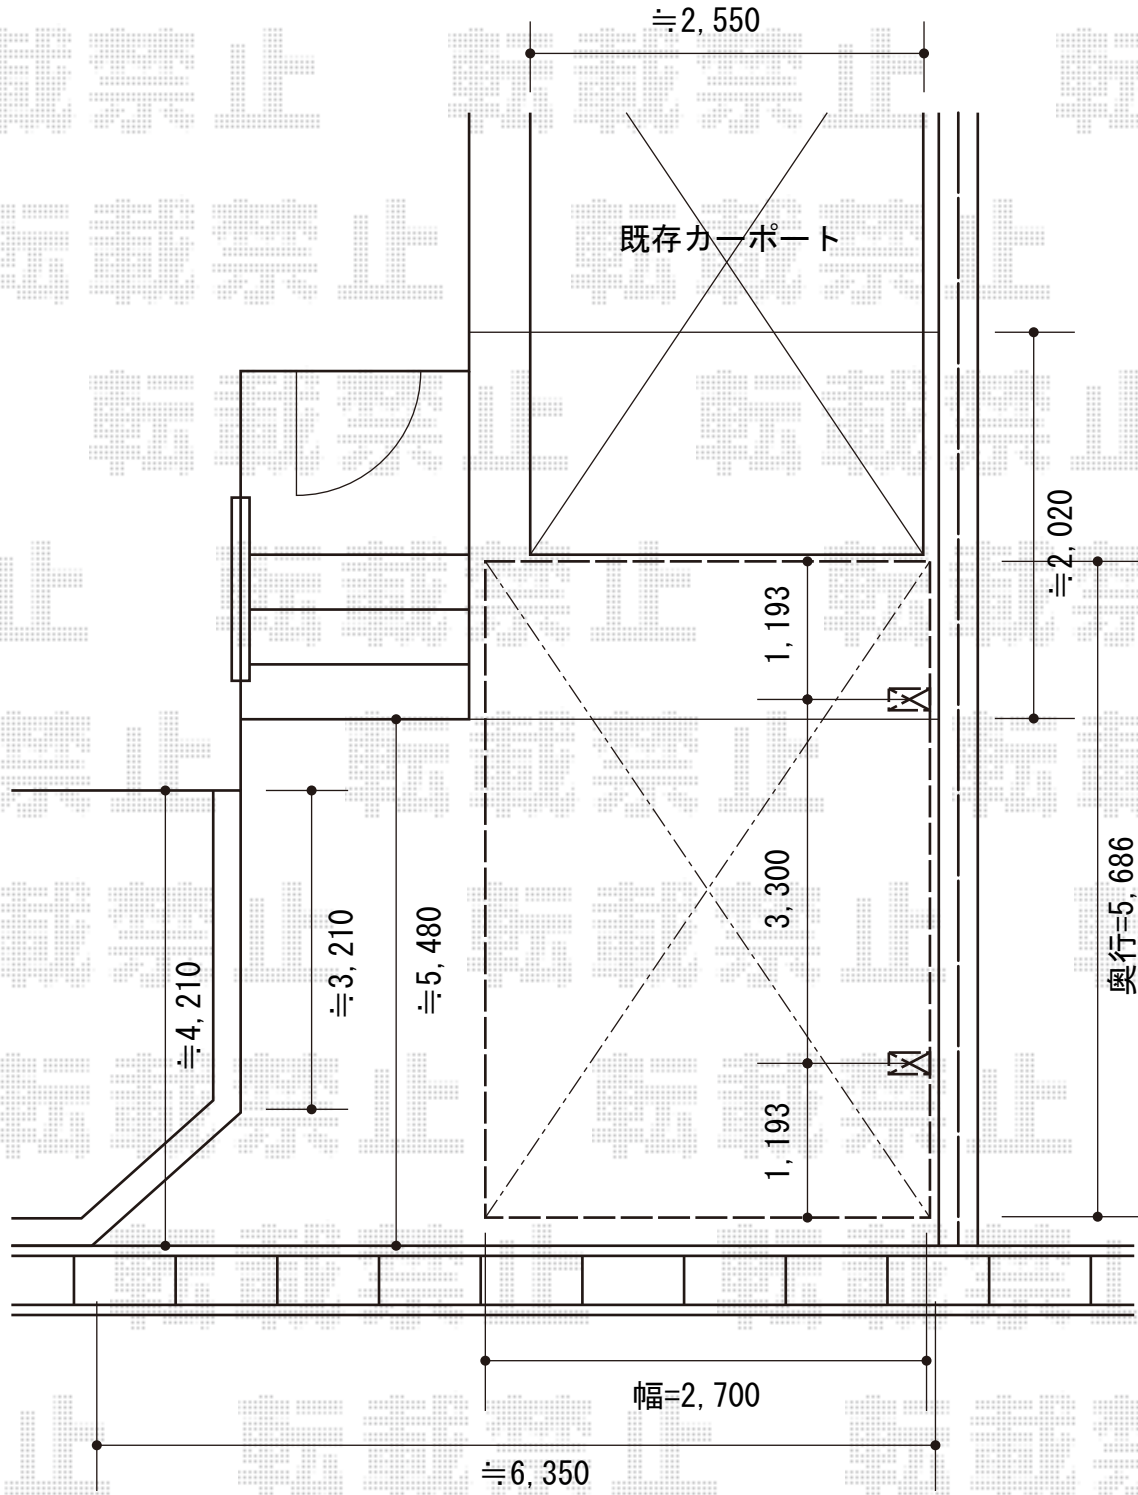

テールポートシグマIII 積雪～30cm対応+サイドパネル 1段H1000 57タイプ用

トステム テールポートシグマIII 積雪～30cm対応
 幅=2,700mm
 奥行=5,686mm
 色：ブラック
 屋根材：熱線吸収ポリカーボネート（ライトブルーマット調）
 柱仕様：ロング柱28仕様（有効高 約2,800mm）

トステム サイドパネル 1段H1000 57タイプ用
 色：ブラック
 屋根材：熱線吸収ポリカーボネート（ライトブルーマット調）
 柱仕様：ロング柱28仕様

トステム 着脱式サポート×2
 色：ブラック
 柱仕様：ロング柱28仕様

現場状況や作図制限により概略図の内容と多少の違いが生じることがございます。
 施工時は、現場優先とさせて頂きたく思いますので、お立会い頂き、
 最終のご指示のほど、何卒、宜しくお願い致します。

EX-SHOP
[HTTP://WWW.EX-SHOP.NET](http://www.ex-shop.net)

担当：岡本