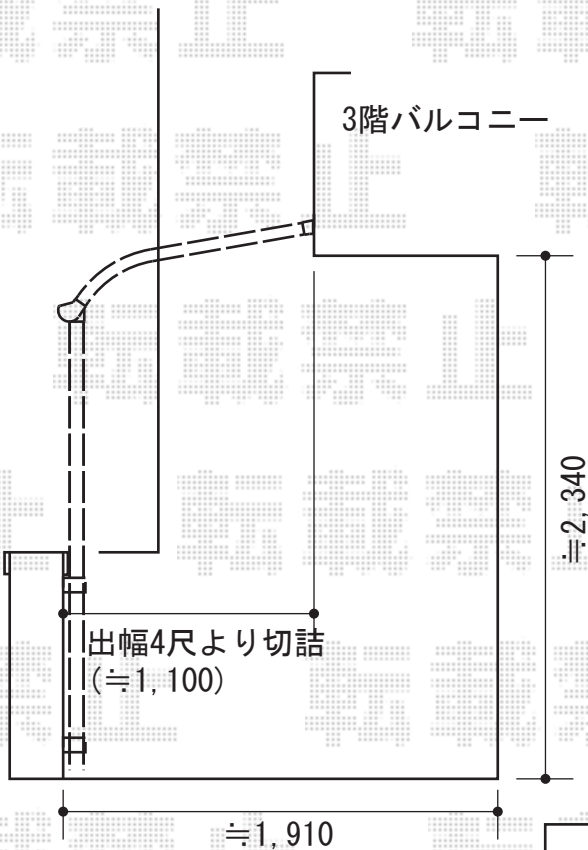

パワーアルファ RB型 屋根タイプ 単体 積雪～30cm対応

トステム パワーアルファ RB型 屋根タイプ 単体 積雪～30cm対応
間口=関東間1.0間(柱芯々1,850 屋根幅2,320mm)
出幅=4尺(1,185mm)
色:ホワイト
屋根材:ポリカーボネート(クリアマット・すりガラス調)
柱仕様:柱位置固定タイプ(柱2本)
施工方法:下止め仕様
柱固定部品仕様:中間用×2

現場状況や作図制限により概略図の内容と多少の違いが生じることがございます。
施工時は、現場優先とさせて頂きたく思いますので、お立会い頂き、
最終のご指示のほど、何卒、宜しくお願い致します。