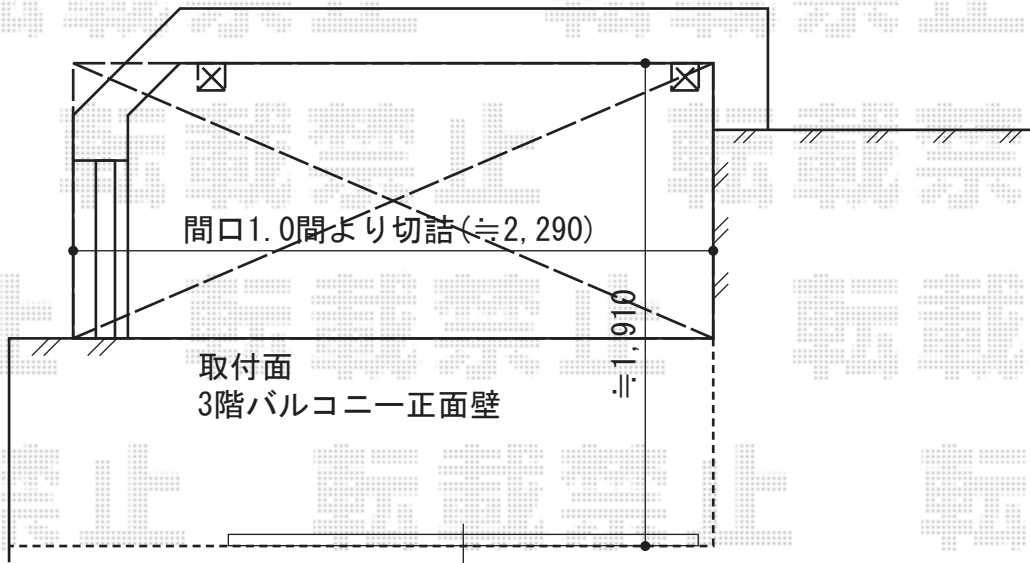

パワーアルファ RB型 屋根タイプ 単体 積雪～30cm対応

トステム パワーアルファ RB型 屋根タイプ 単体 積雪～30cm対応
間口=関東間1.0間(柱芯々1,850 屋根幅2,320mm)
出幅=4尺(1,185mm)
色:ホワイト
屋根材:ポリカーボネート(クリアマット・すりガラス調)
柱仕様:柱位置固定タイプ(柱2本)
施工方法:下止め仕様
柱固定部品仕様:中間用×2

現場状況や作図制限により概略図の内容と多少の違いが生じることがございます。
施工時は、現場優先とさせて頂きたく思いますので、お立会い頂き、
最終のご指示のほど、何卒、宜しくお願い致します。