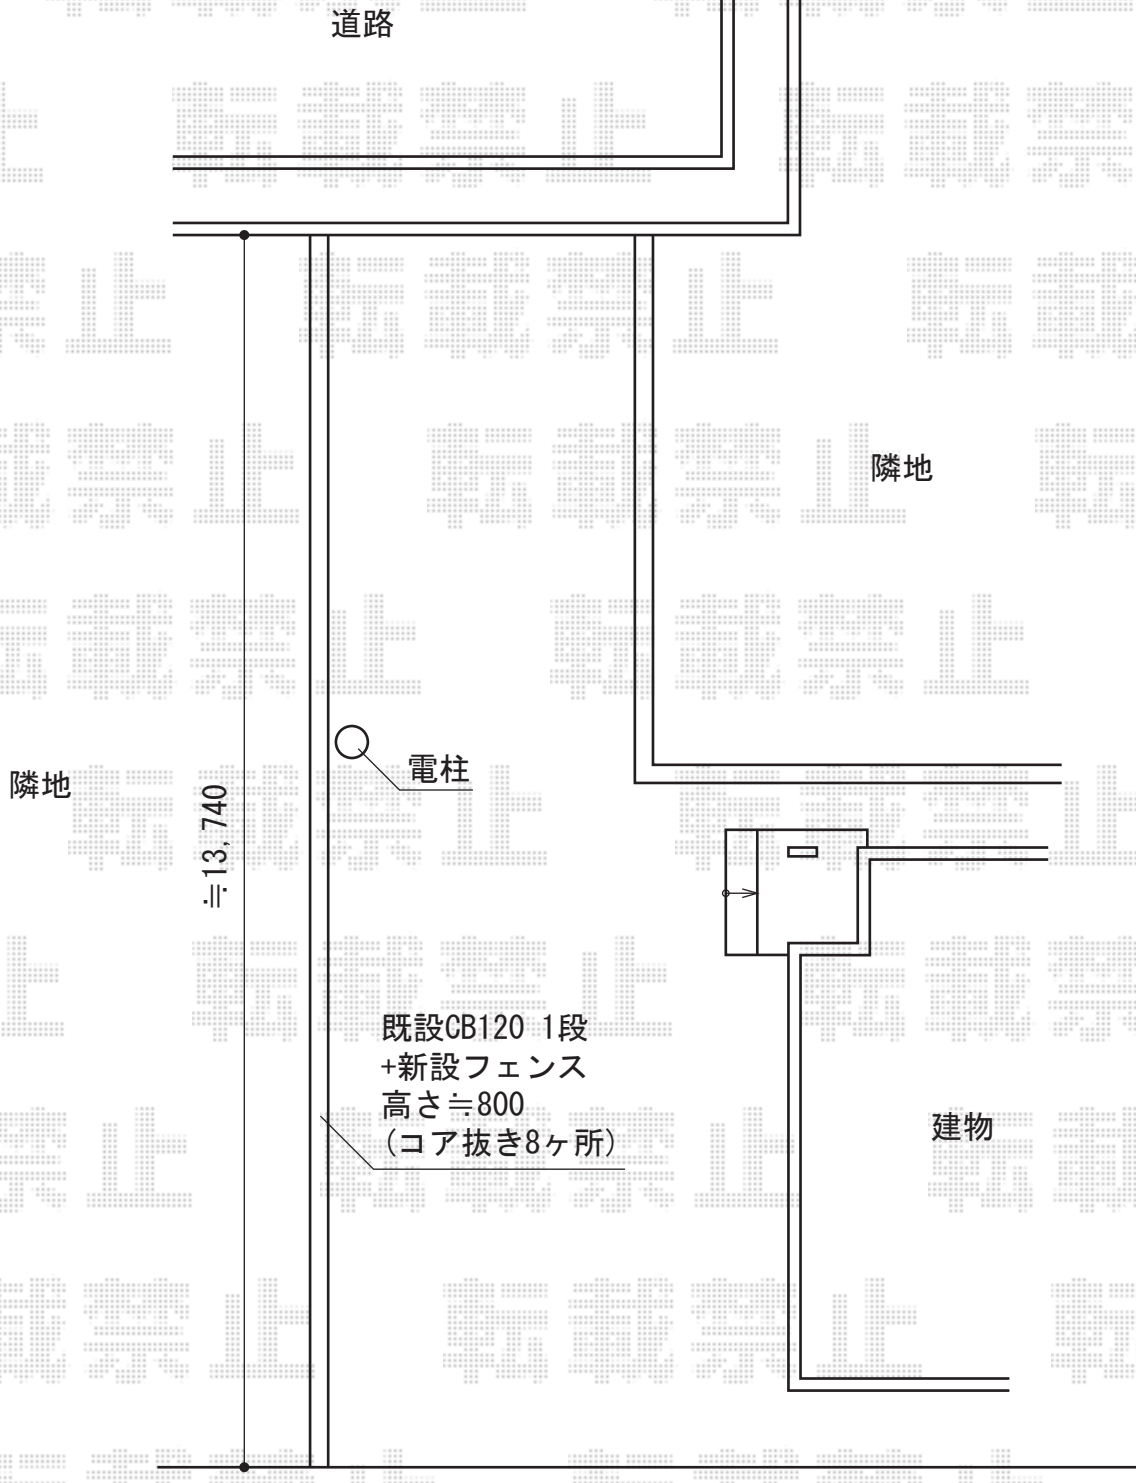

メッシュフェンス G-10R

積水樹脂 メッシュフェンス G-10R
本体1枚 (W×H) = (2,000×800mm) × 7枚
支柱 : #800×8本
支柱金具 : #800×8セット
保護キャップ : #800×1セット
色 : ブラウン

現場状況や作図制限により概略図の内容と多少の違いが生じることがございます。
施工時は、現場優先とさせて頂きたく思いますので、お立会い頂き、
最終のご指示のほど、何卒、宜しくお願い致します。