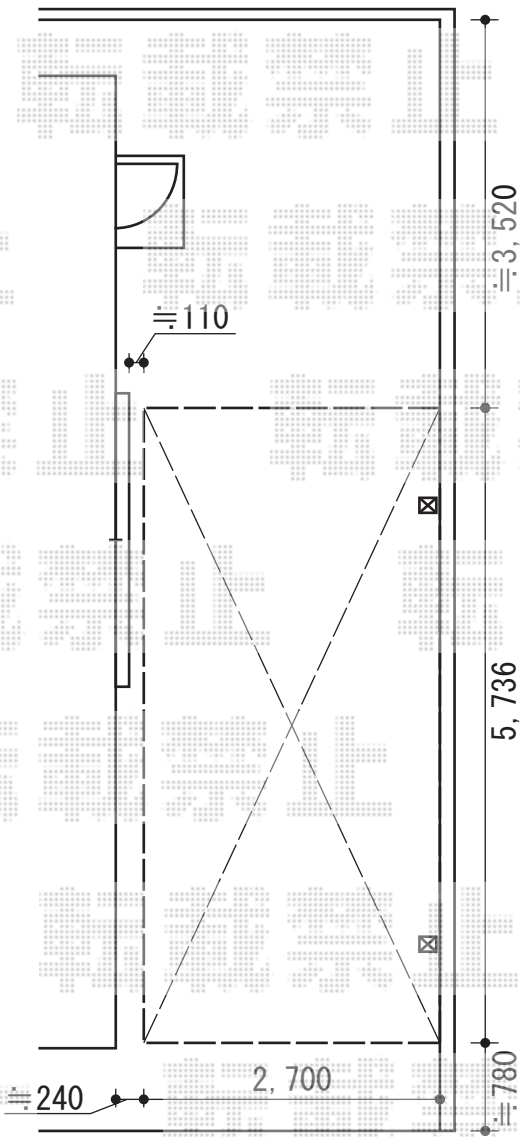

アーキフィットプラス 積雪～20cm対応

ハツリが2か所ございます。
残土・ガラ処分致します。

カーポートは敷地に合わせて
幅をカット致します。

TOEX アーキフィットプラス 積雪～20cm対応

幅=2,998mm/2,700mm 奥行=5,736mm

色：シャイングレー+ピュアノーチェ

屋根材：ポリカーボネート（クリアマット・すりガラス調）

柱仕様：ロング柱仕様（有効高 約2,487mm）

現場状況や作図制限により概略図の内容と多少の違いが生じることがございます。
施工時は、現場優先とさせて頂きたく思いますので、お立会い頂き、
最終のご指示のほど、何卒、宜しくお願い致します。

EX-SHOP
HTTP://WWW.EX-SHOP.NET

担当：西村

全ての著作権は、エクスショップに帰属します。当社とのお取引目的外の使用・複製・転載禁止となっております。