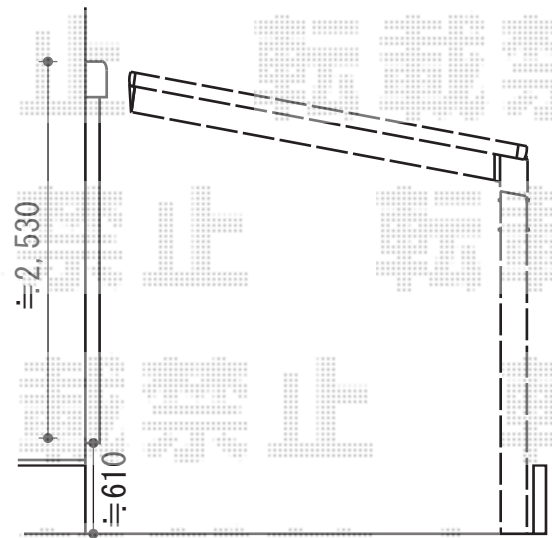

アーキフィットプラス 積雪～20cm対応

ハツリが2か所ございます。
残土・ガラ処分致します。

カーポートは敷地に合わせて
幅をカット致します。

TOEX アーキフィットプラス 積雪～20cm対応

幅=2,998mm/2,700mm 奥行=5,736mm

色：シャイングレー+ピュアノーチェ

屋根材：ポリカーボネート（クリアマット・すりガラス調）

柱仕様：ロング柱仕様（有効高 約2,487mm）