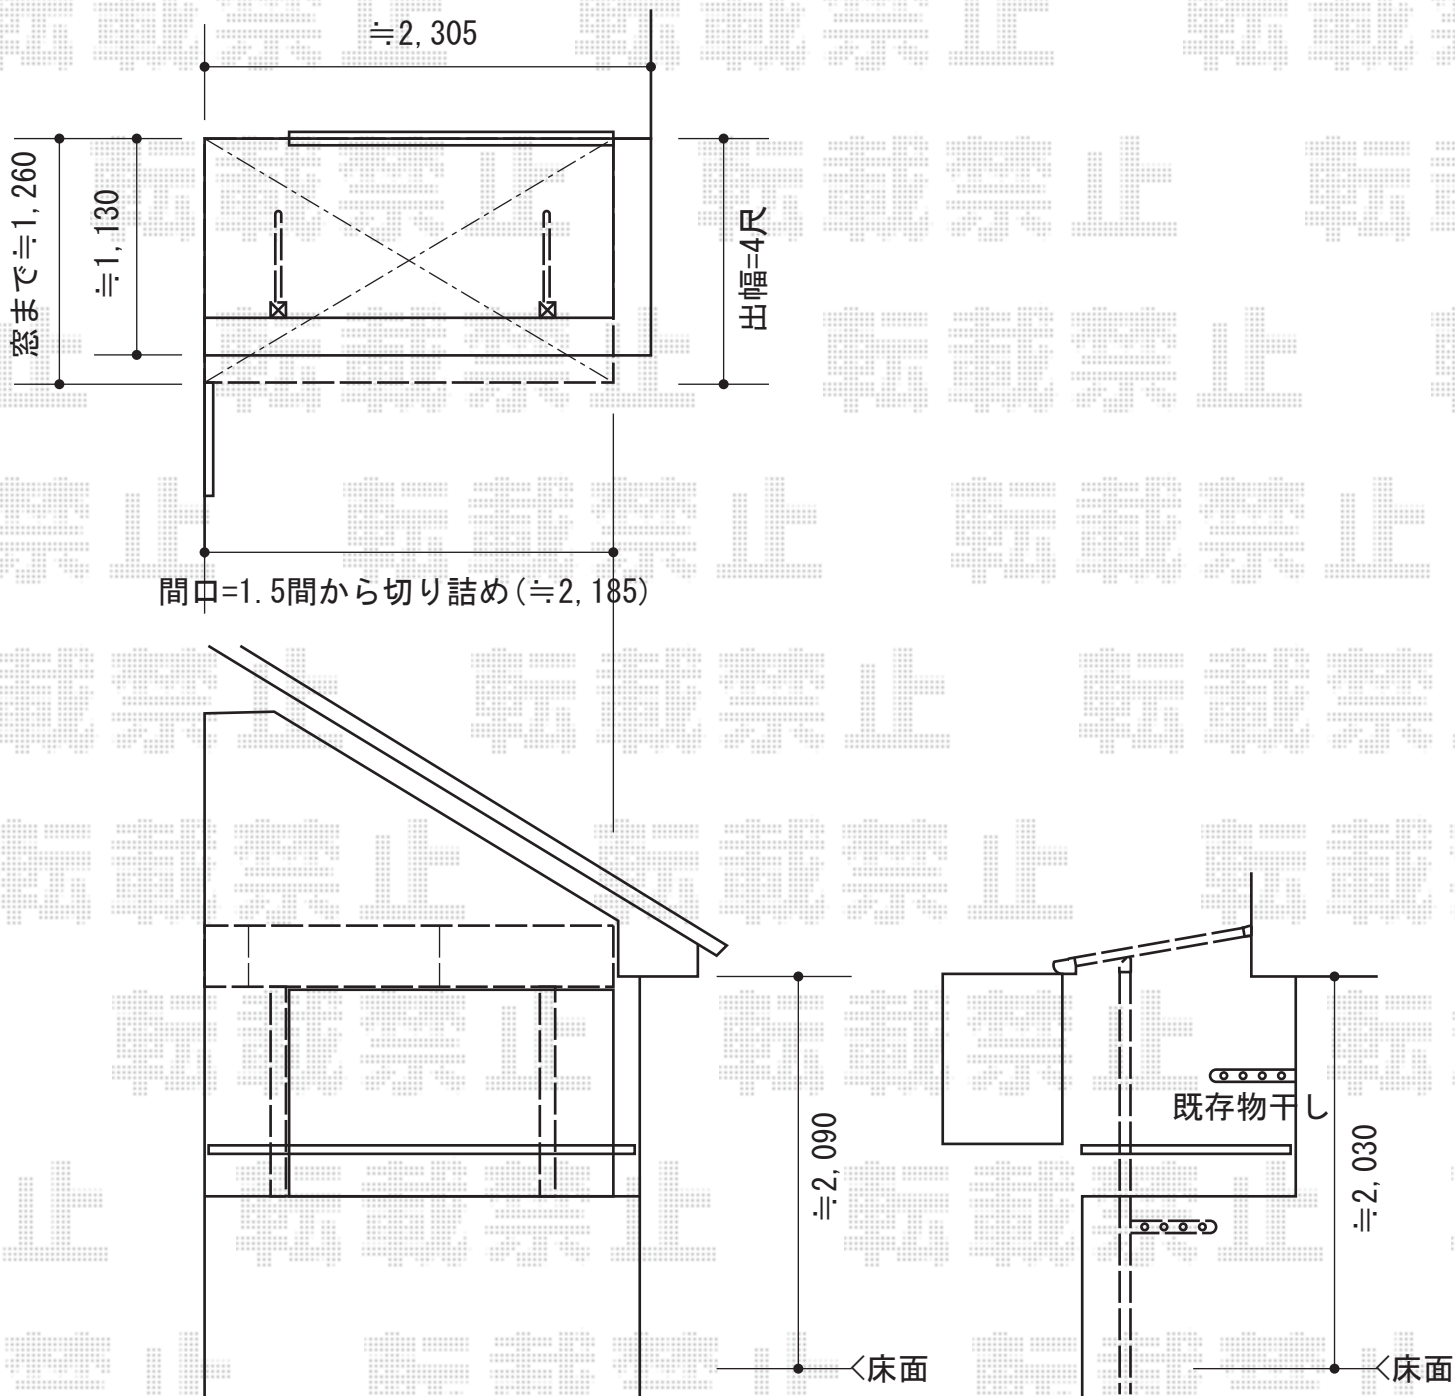

ライザーテラスII F型 屋根タイプ 単体 積雪～20cm対応

トステム ライザーテラスII F型 屋根タイプ 単体 積雪～20cm対応
 間口=関東間1.5間 (柱芯々2,530mm 屋根幅2,750mm)
 出幅=4尺 (1,185mm)
 色：シャイングレー
 屋根材：ポリカーボネート (ブラウン)
 柱仕様：柱奥行移動タイプ (柱2本) / 長柱
 施工方法：下止め仕様
 柱固定部品仕様：中間用×2
 追加部材：袖用部品一式 (¥13,400)

トステム 壁付け物干し 標準 2本入
 色：シャイングレー
 数量：1セット
 追加部材：柱取付け用部材 (¥7,400)

現場状況や作図制限により概略図の内容と多少の違いが生じることがございます。
 施工時は、現場優先とさせて頂きたく思いますので、お立会い頂き、
 最終のご指示のほど、何卒、宜しくお願い致します。

EX-SHOP
 HTTP://WWW.EX-SHOP.NET

担当：柘田