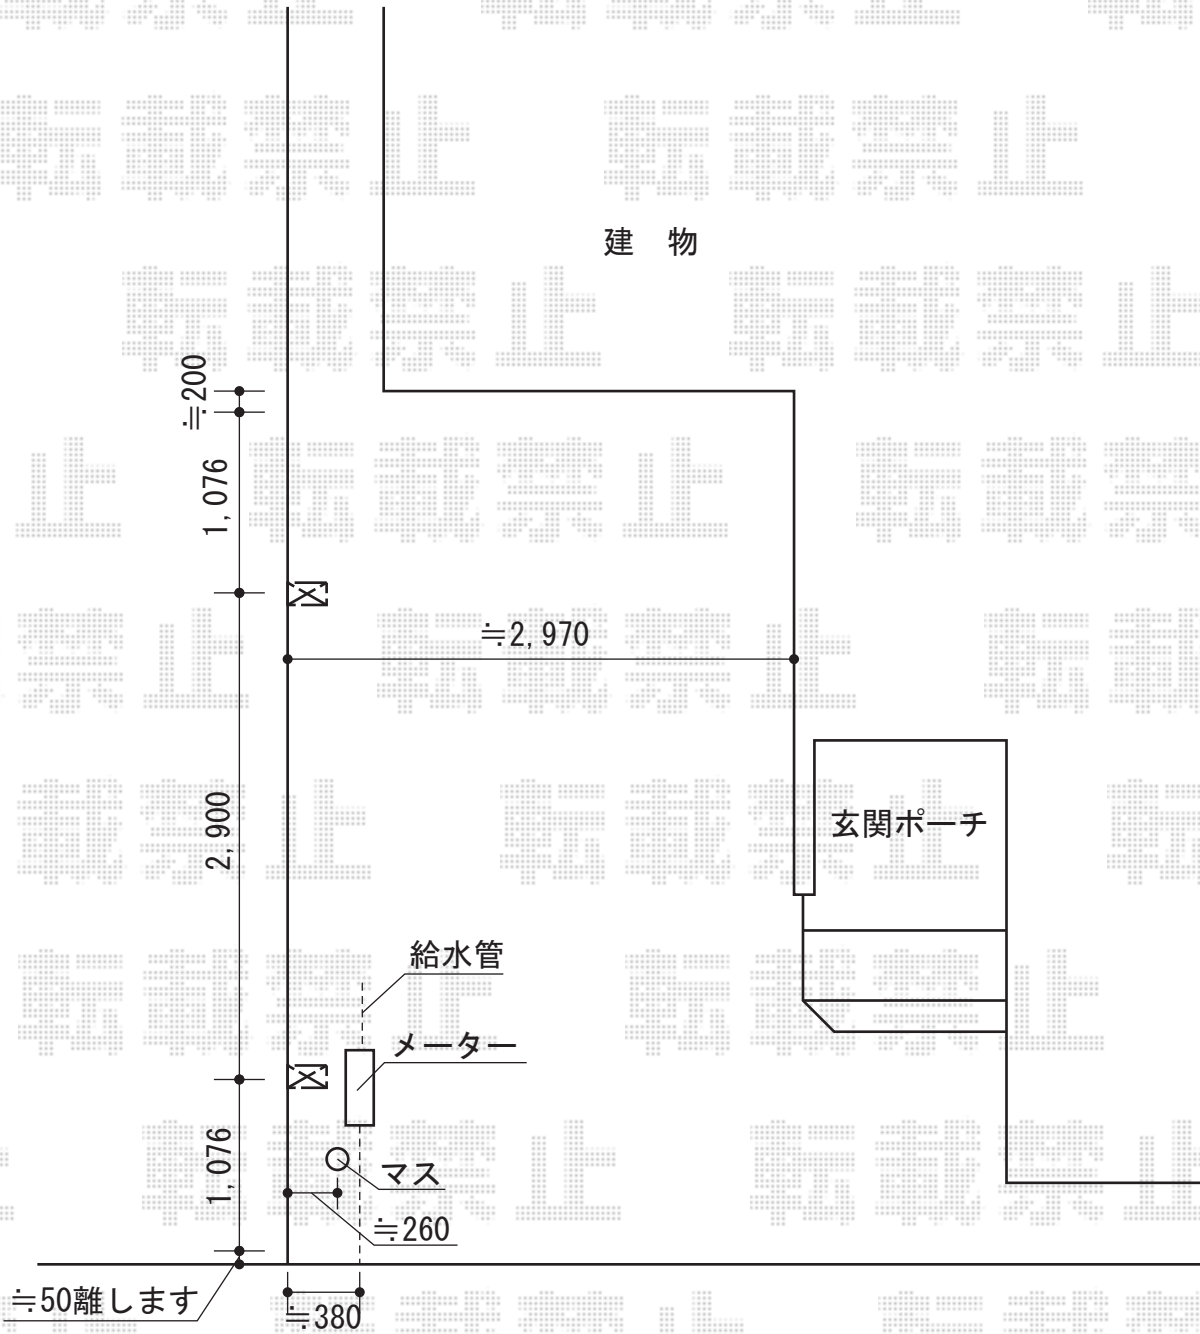

レイナポート 積雪～20cm対応

YKK AP レイナポート 積雪～20cm対応

幅=3,000mm

奥行=5,052mm

色：プラチナステン

屋根材：ポリカーボネート（トーマイマット）

柱仕様：標準柱仕様（有効高 約2,000mm）

現場状況や作図制限により概略図の内容と多少の違いが生じることがございます。
施工時は、現場優先とさせて頂きたく思いますので、お立会い頂き、
最終のご指示のほど、何卒、宜しくお願い致します。