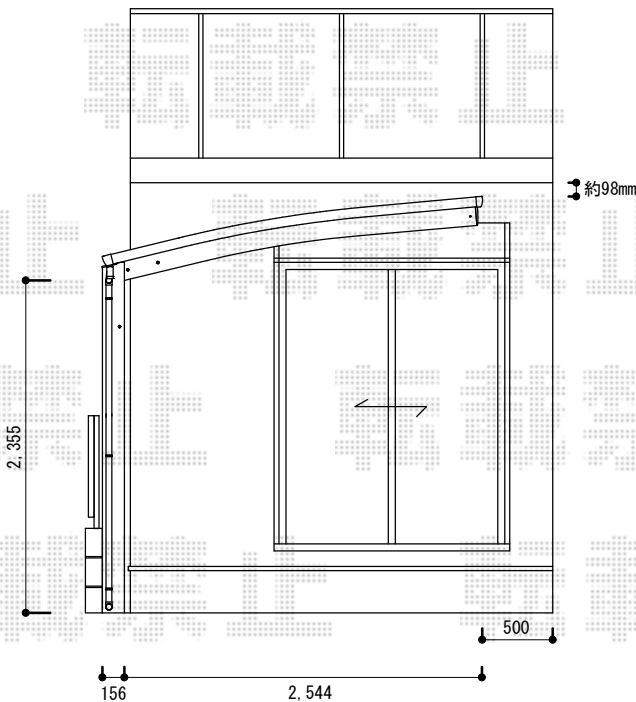

# プレシオスポート 積雪～20cm対応

Value Select プレシオスポート 積雪～20cm対応  
 幅=2,700mm  
 奥行=5,052mm  
 色：ノーブルステン  
 屋根材：熱線遮断ポリカーボネート（スカイブルーマット調）  
 柱仕様：ハイルーフ柱仕様（有効高 約2,250mm）

現場状況や作図制限により概略図の内容と多少の違いが生じることがございます。  
 施工時は、現場優先とさせて頂きたく思いますので、お立会い頂き、  
 最終のご指示のほど、何卒、宜しくお願い致します。