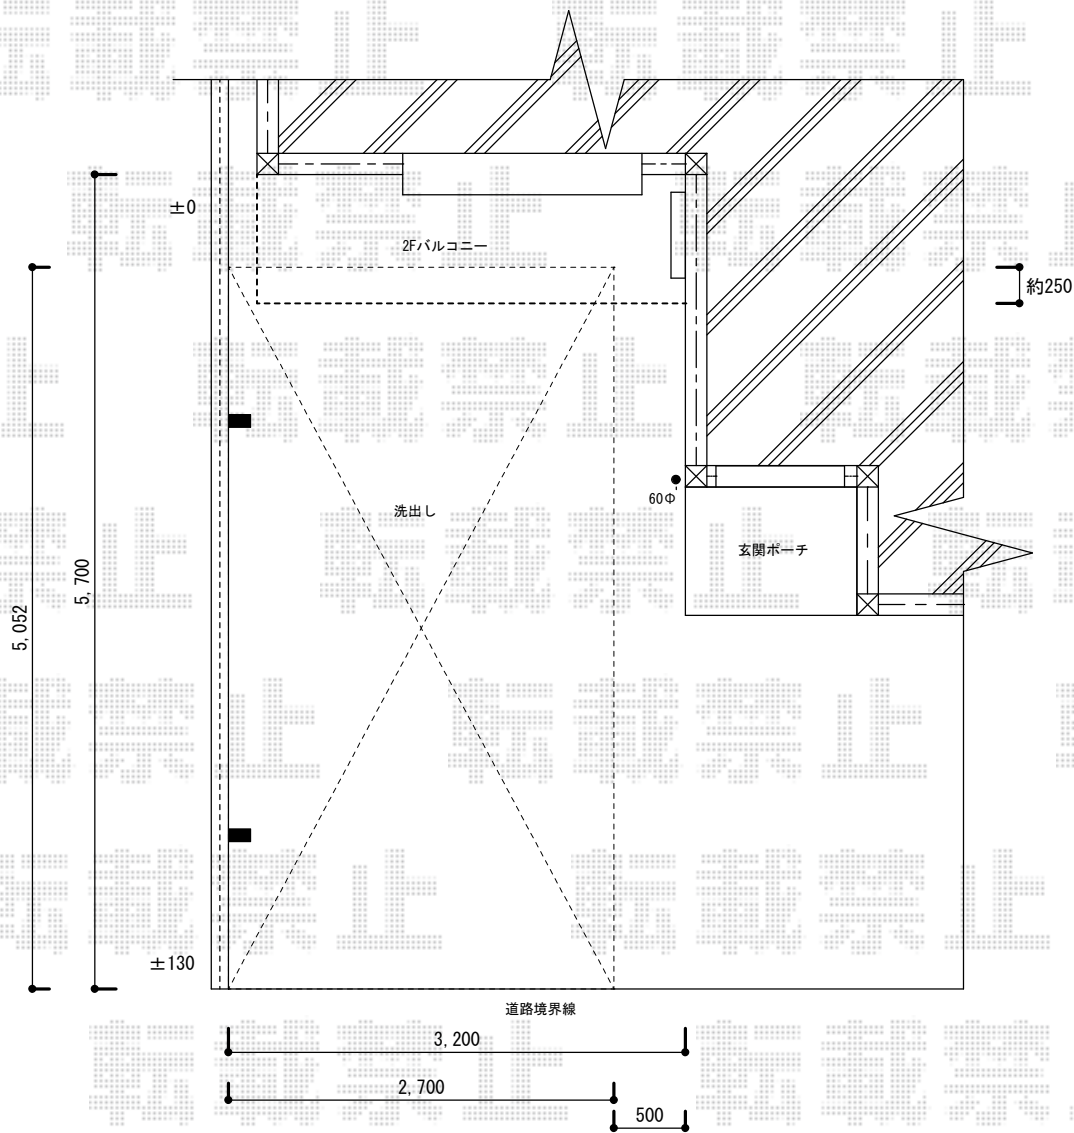

# プレシオスポート 積雪～20cm対応

Value Select プレシオスポート 積雪～20cm対応  
 幅=2,700mm  
 奥行=5,052mm  
 色：ノーブルステン  
 屋根材：熱線遮断ポリカーボネート（スカイブルーマット調）  
 柱仕様：ハイルーフ柱仕様（有効高 約2,250mm）

現場状況や作図制限により概略図の内容と多少の違いが生じることがございます。  
 施工時は、現場優先とさせて頂きたく思いますので、お立会い頂き、  
 最終のご指示のほど、何卒、宜しくお願い致します。