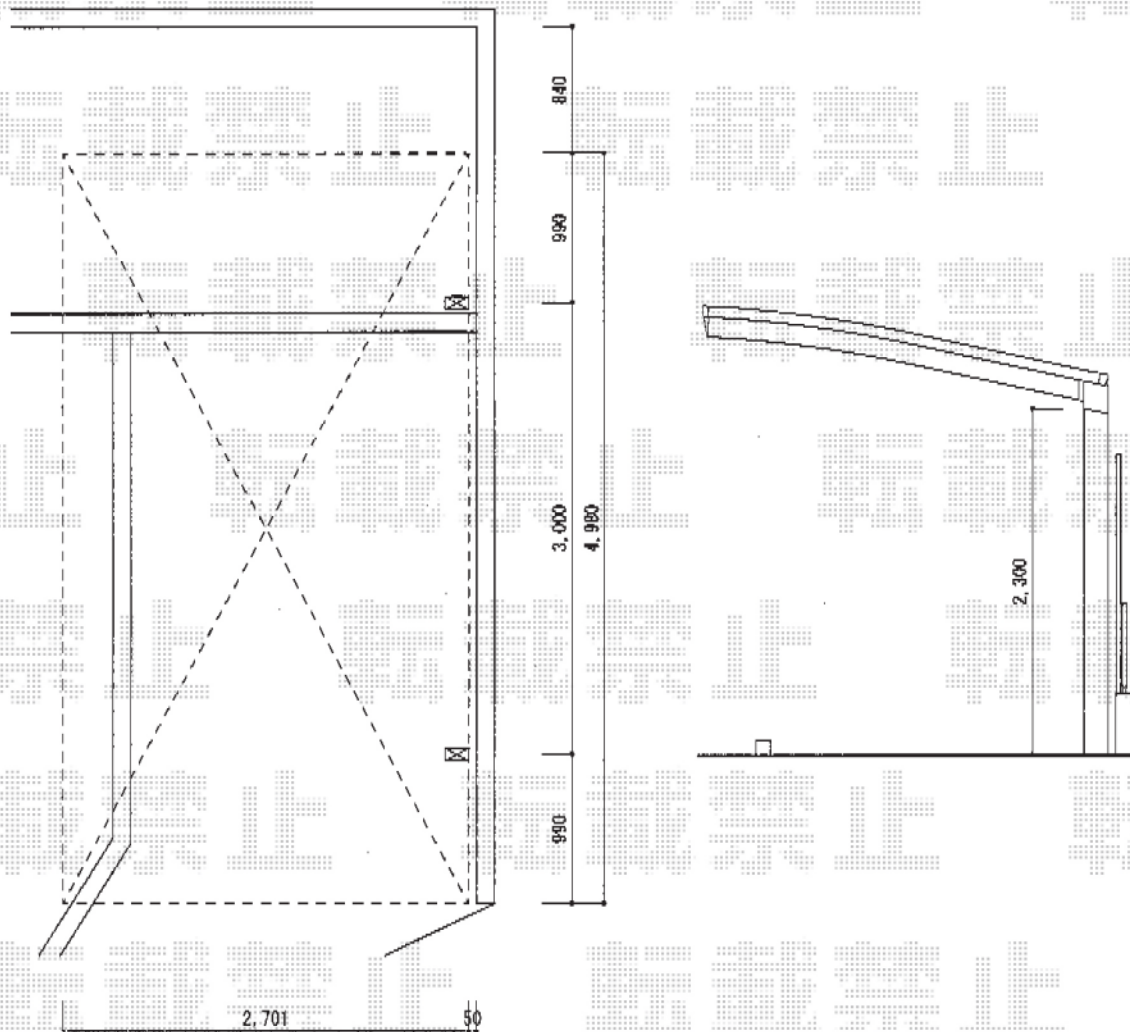

カーブポートシグマIII 積雪～30cm対応

トステム カーブポートシグマIII 積雪～30cm対応
幅=2,701mm
奥行=4,980mm
色：ブラック
屋根材：ガリレポリカ（クリアマット・すりガラス調）
柱仕様：ロング柱23仕様（有効高 約2,300mm）

現場状況や作図制限により概略図の内容と多少の違いが生じることがございます。
施工時は、現場優先とさせて頂きたく思いますので、お立会い頂き、
最終のご指示のほど、何卒、宜しくお願い致します。