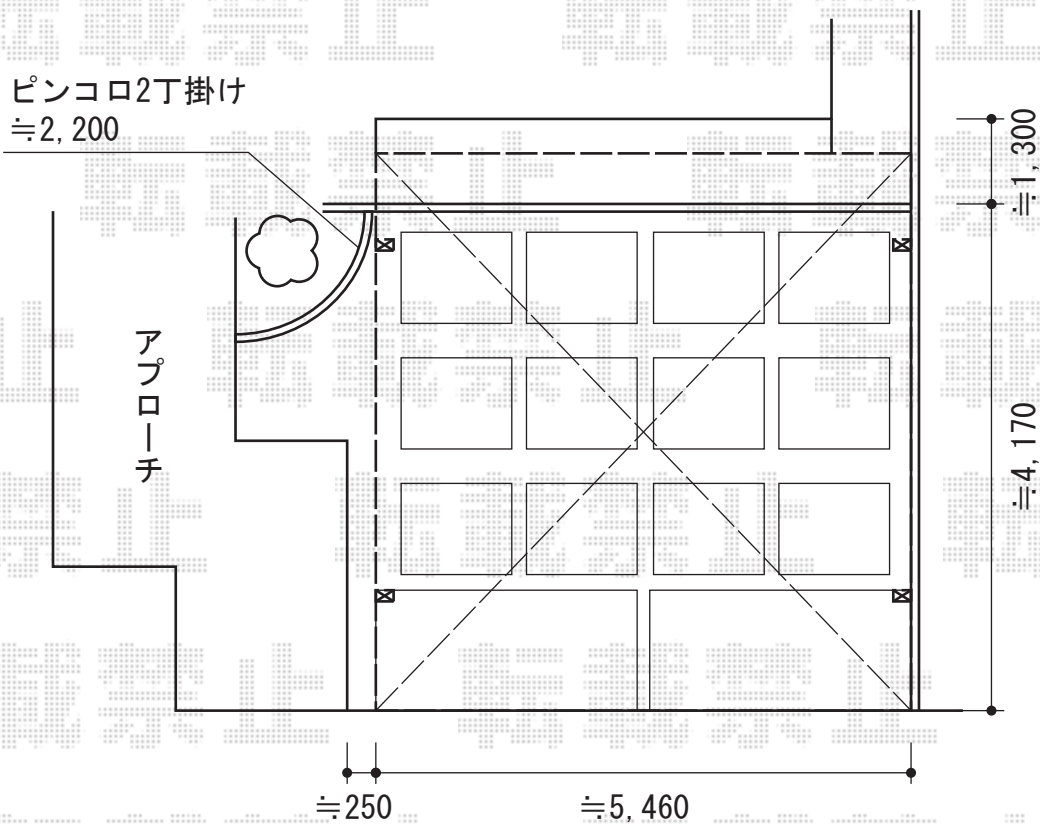

カーブポートシグマIII ワイド 積雪~30cm対応

トステム カーブポートシグマIII ワイド 積雪~30cm対応
幅=5,443mm
奥行=4,980mm
色：オータムブラウン
屋根材：熱線吸収アクアポリカーボネート（ライトブルー）
柱仕様：ロング柱23仕様（有効高 約2,300mm）

現場状況や作図制限により概略図の内容と多少の違いが生じることがございます。
施工時は、現場優先とさせて頂きたく思いますので、お立会い頂き、
最終のご指示のほど、何卒、宜しくお願い致します。