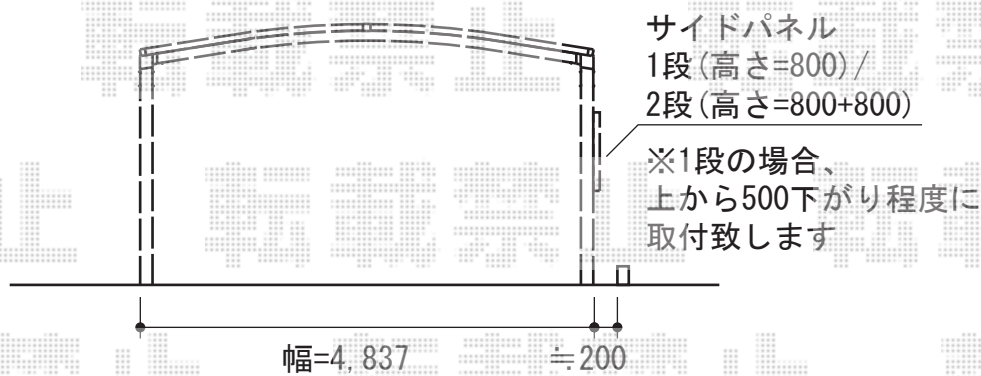

カーブポートシグマIII ワイド 積雪～30cm対応

現場状況や作図制限により概略図の内容と多少の違いが生じることがございます。
施工時は、現場優先とさせて頂きたく思いますので、お立会い頂き、
最終のご指示のほど、何卒、宜しくお願い致します。

EX-SHOP
HTTP://WWW.EX-SHOP.NET

担当：本田