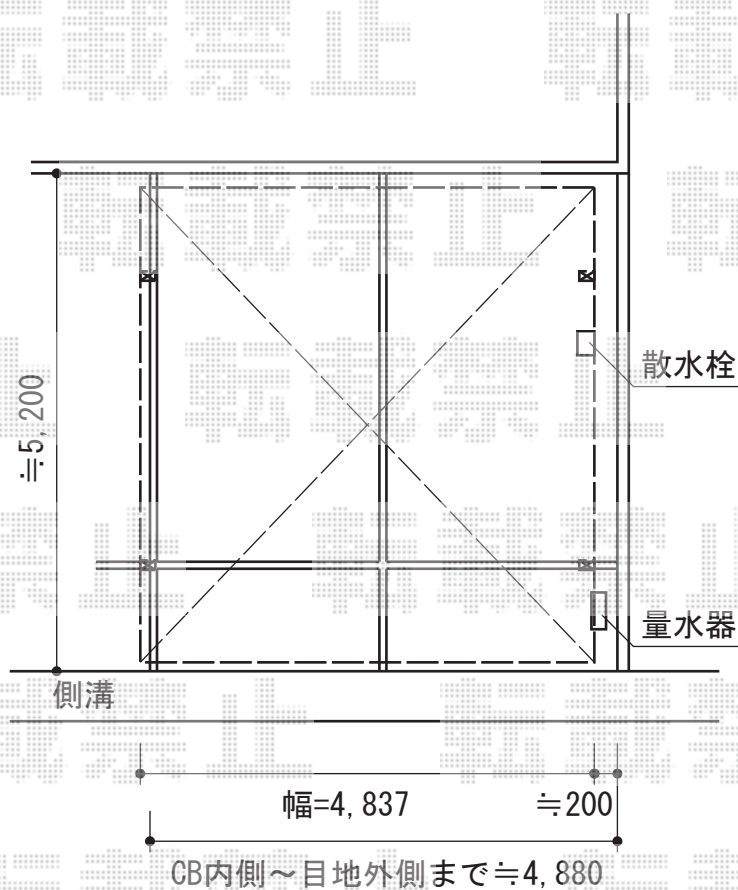

カーブポートシグマIII ワイド 積雪～30cm対応

現場状況や作図制限により概略図の内容と多少の違いが生じることがございます。
施工時は、現場優先とさせて頂きたく思いますので、お立会い頂き、
最終のご指示のほど、何卒、宜しくお願い致します。

EX-SHOP
HTTP://WWW.EX-SHOP.NET

担当：本田