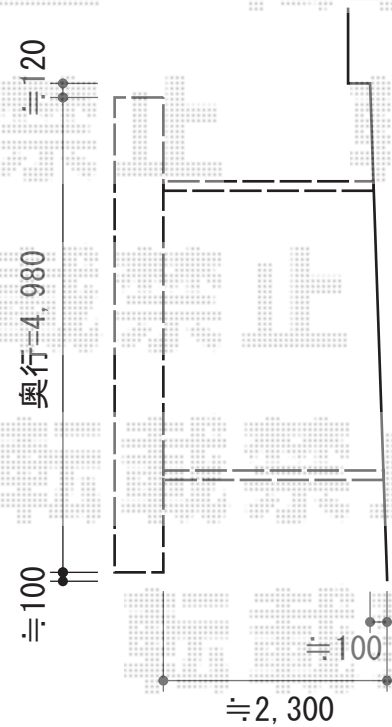

カーブポートシグマIII ワイド 積雪～30cm対応

現場状況や作図制限により概略図の内容と多少の違いが生じることがございます。
施工時は、現場優先とさせて頂きたく思いますので、お立会い頂き、
最終のご指示のほど、何卒、宜しくお願い致します。

EX-SHOP
HTTP://WWW.EX-SHOP.NET

担当：本田