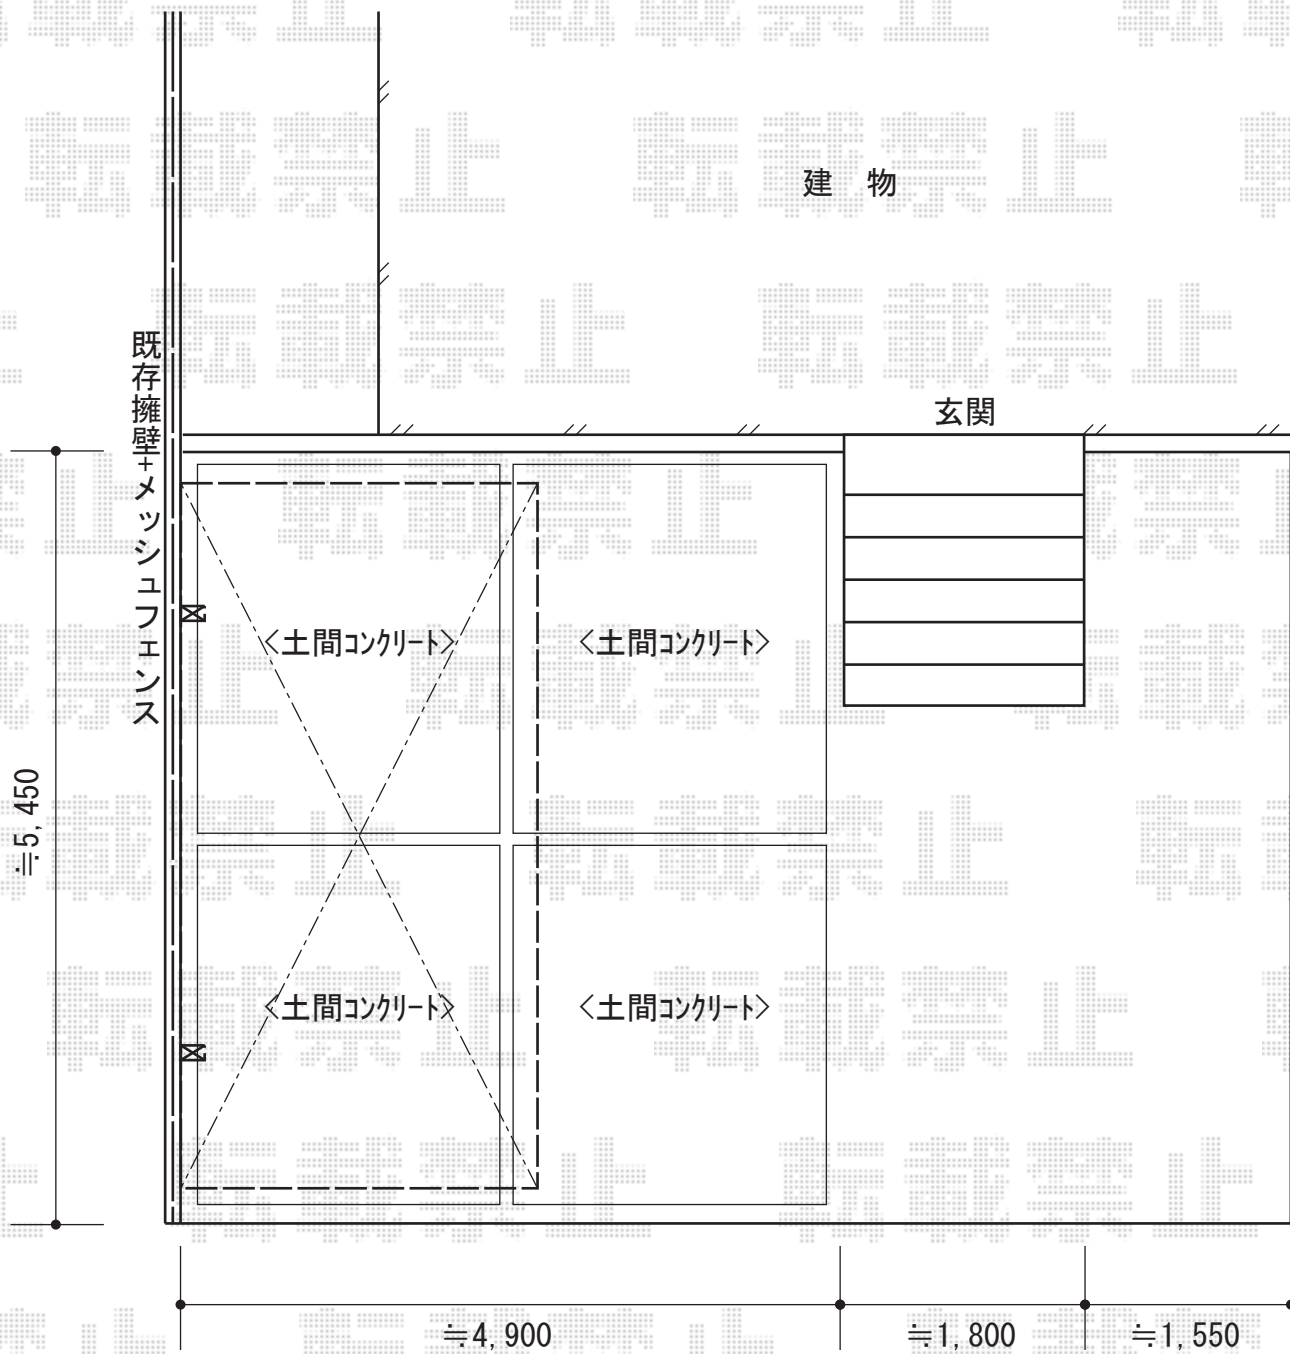

レイナポート 積雪~20cm対応

YKK AP レイナポート
幅=2,700mm
奥行=5,052mm
色：プラチナステン
屋根材：ポリカーボネート（アースブルー）
柱仕様：ハイルーフ柱仕様（有効高 約2,355mm）

現場状況や作図制限により概略図の内容と多少の違いが生じることがございます。
施工時は、現場優先とさせて頂きたく思いますので、お立会い頂き、
最終のご指示のほど、何卒、宜しくお願い致します。