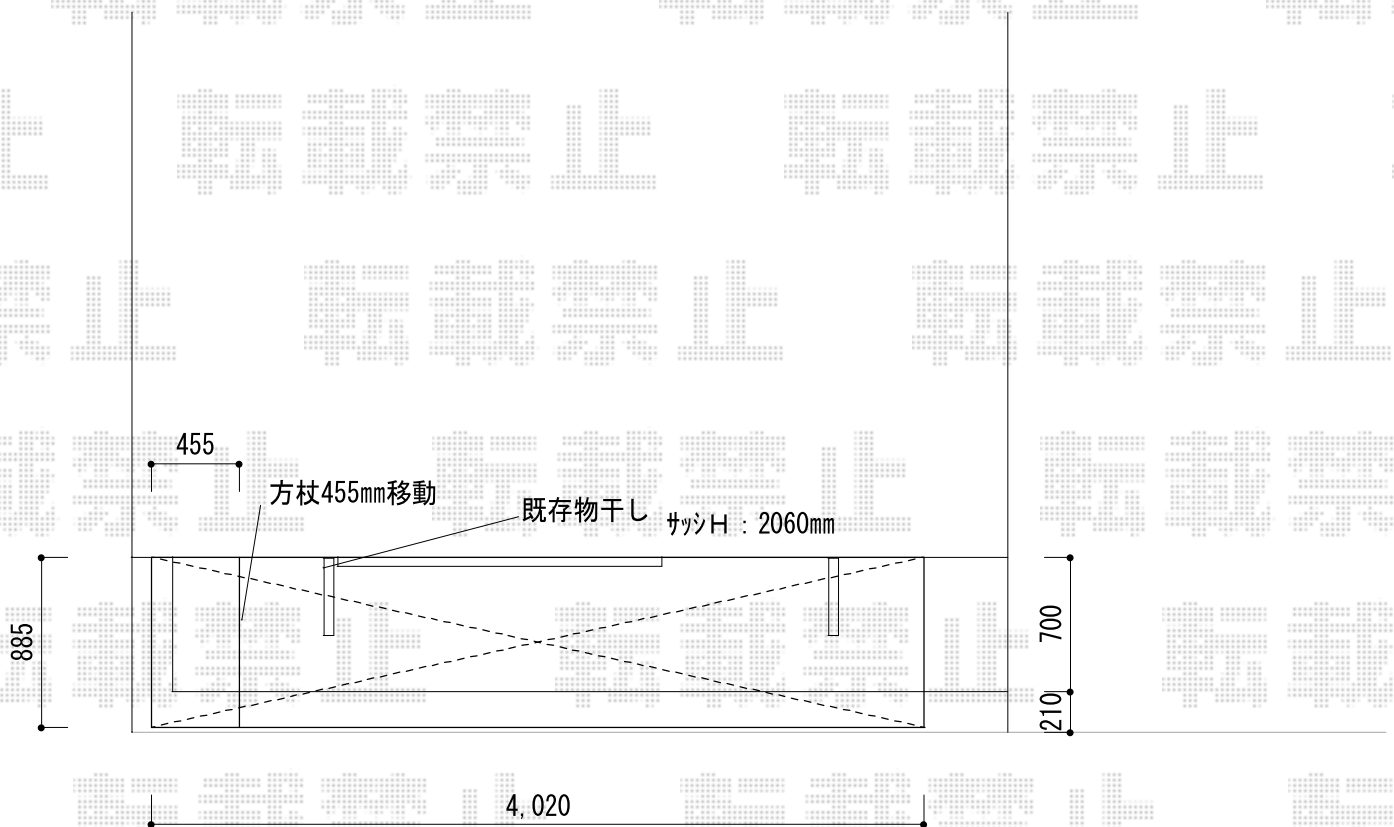

ライザーテラスII F型 ルーフタイプ 単体 積雪~20cm対応

トステム ライザーテラスII F型 ルーフタイプ 単体 積雪~20cm対応
間口=メートル4000 (柱芯々4,020mm 屋根幅4,020mm)
出幅=3尺 (885mm)
色: シャイングレー
屋根材: 熱線吸収ポリカーボネート (ライトブルーマット調)
柱仕様: 柱無しタイプ
施工方法: 上止め仕様

現場状況や作図制限により概略図の内容と多少の違いが生じることがございます。
施工時は、現場優先とさせて頂きたく思いますので、お立会い頂き、
最終のご指示のほど、何卒、宜しくお願い致します。