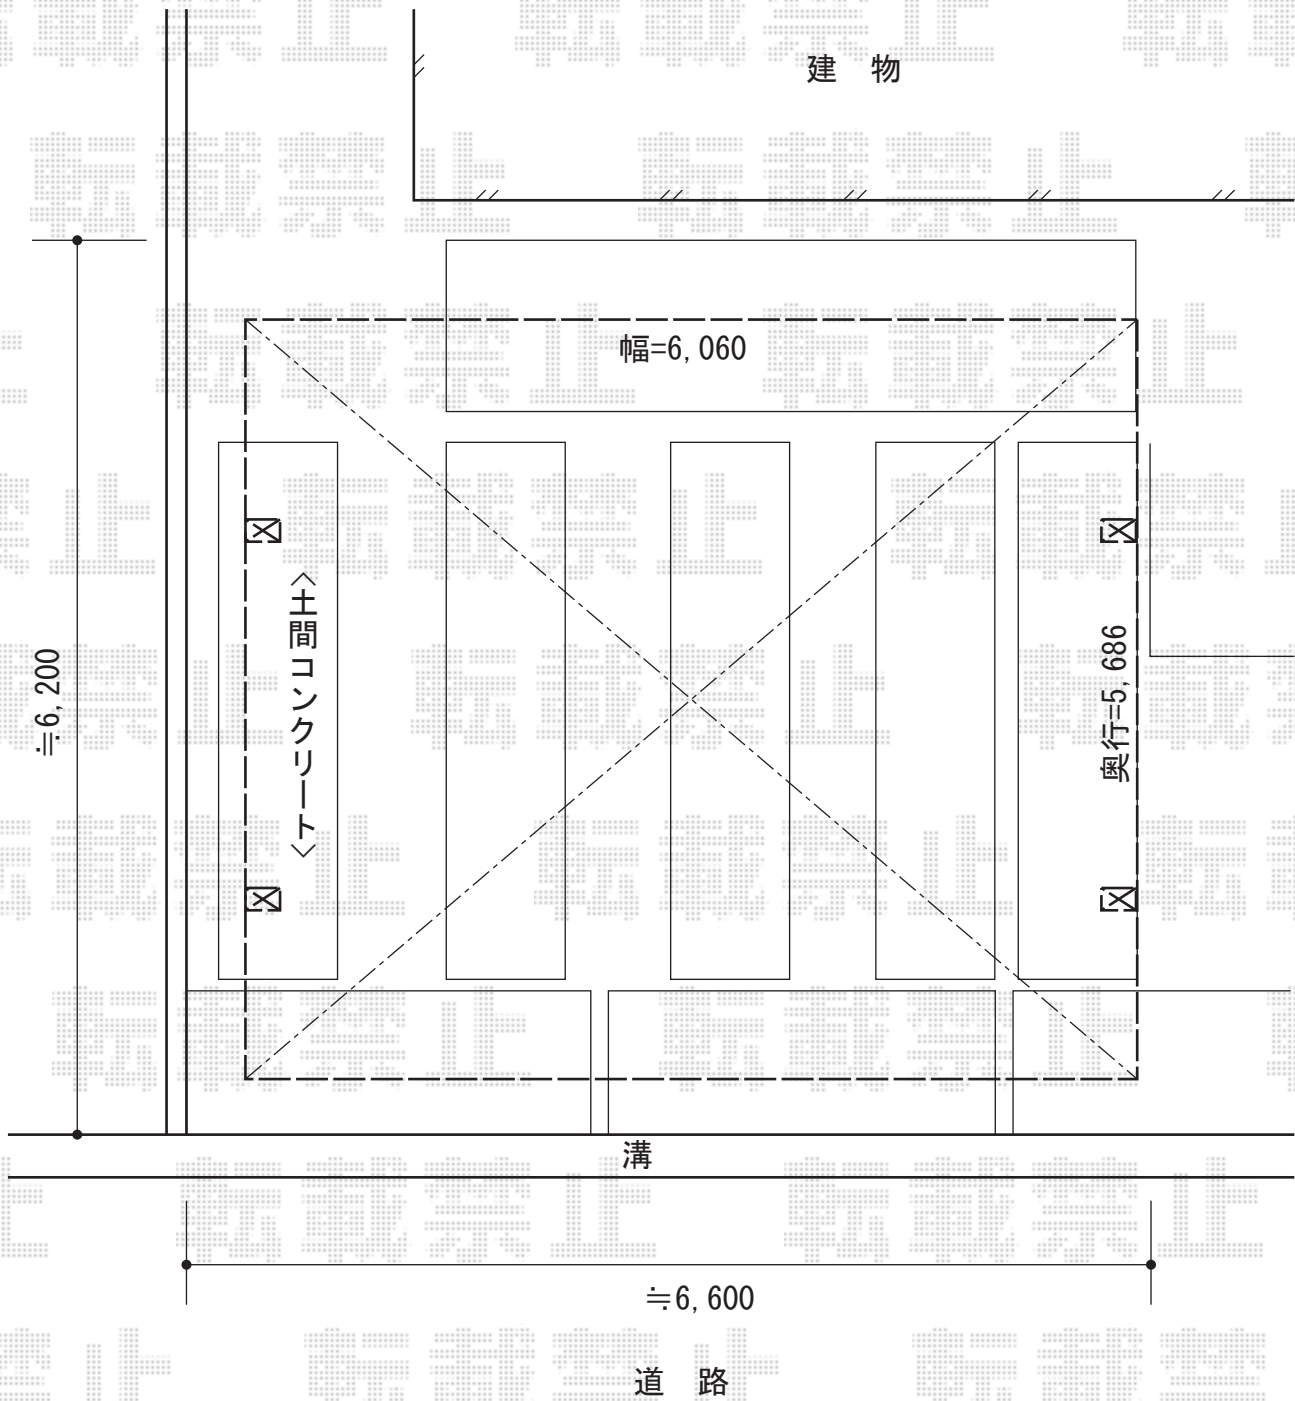

カーブポートシグマIII ワイド 積雪~30cm対応

トステム カーブポートシグマIII ワイド 積雪~30cm対応
幅=6,060mm
奥行=5,686mm
色：シャイングレー
屋根材：熱線吸収アクアポリカーボネート（ライトブルー）
柱仕様：ロング柱23仕様（有効高 約2,300mm）

現場状況や作図制限により概略図の内容と多少の違いが生じることがございます。
施工時は、現場優先とさせて頂きたく思いますので、お立会い頂き、
最終のご指示のほど、何卒、宜しくお願い致します。