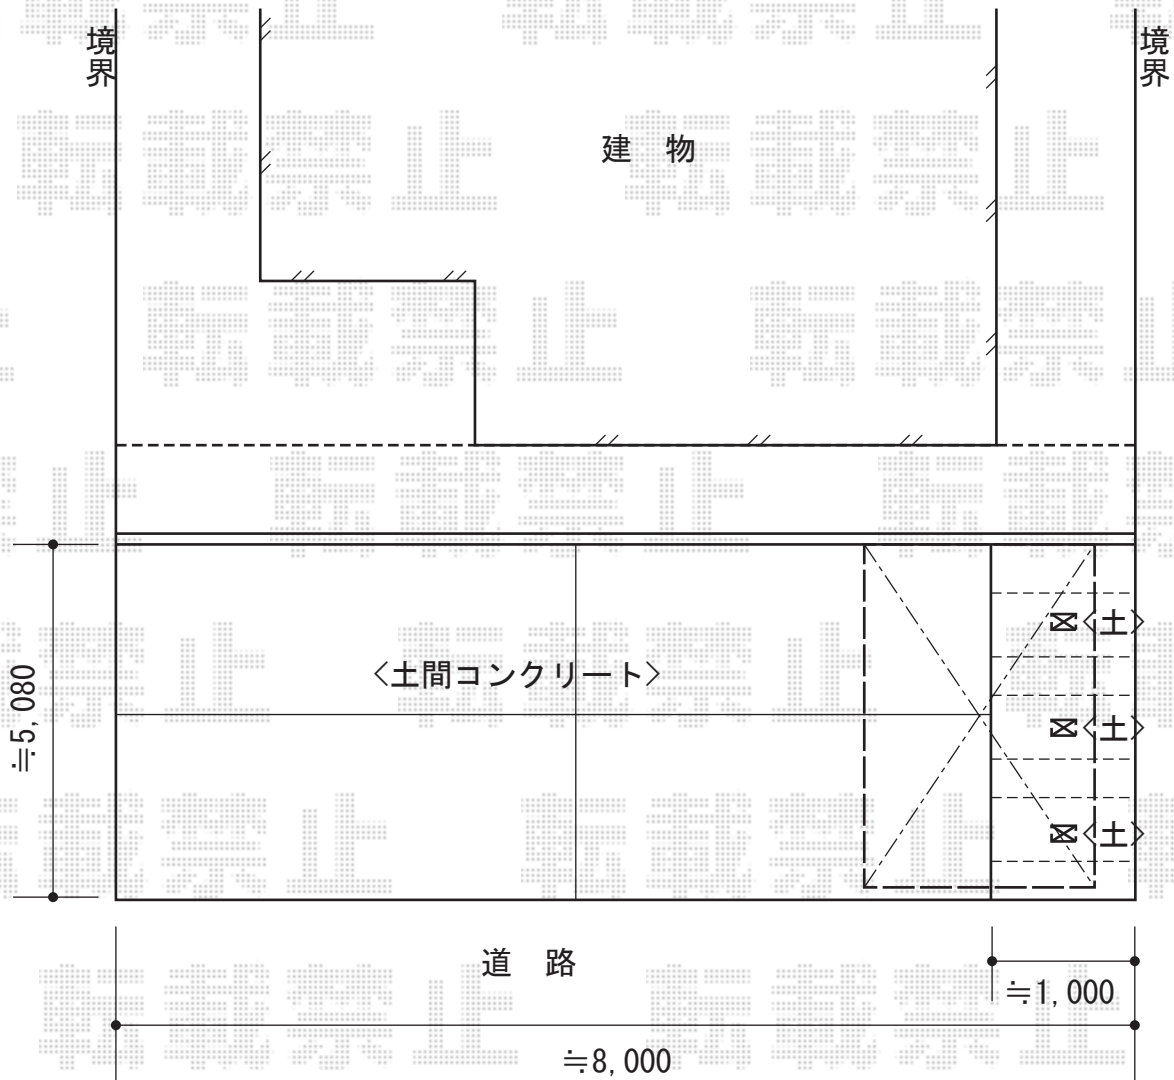

レイナキャップポート50 積雪～50cm対応

YKK AP レイナキャップポート50 積雪～50cm対応
幅=2,702mm
奥行=5,052mm
色：プラチナステン
屋根材：ポリカーボネート（アースブルー）
柱仕様：標準柱仕様（有効高 約2,000mm）

現場状況や作図制限により概略図の内容と多少の違いが生じることがございます。
施工時は、現場優先とさせて頂きたく思いますので、お立会い頂き、
最終のご指示のほど、何卒、宜しくお願い致します。