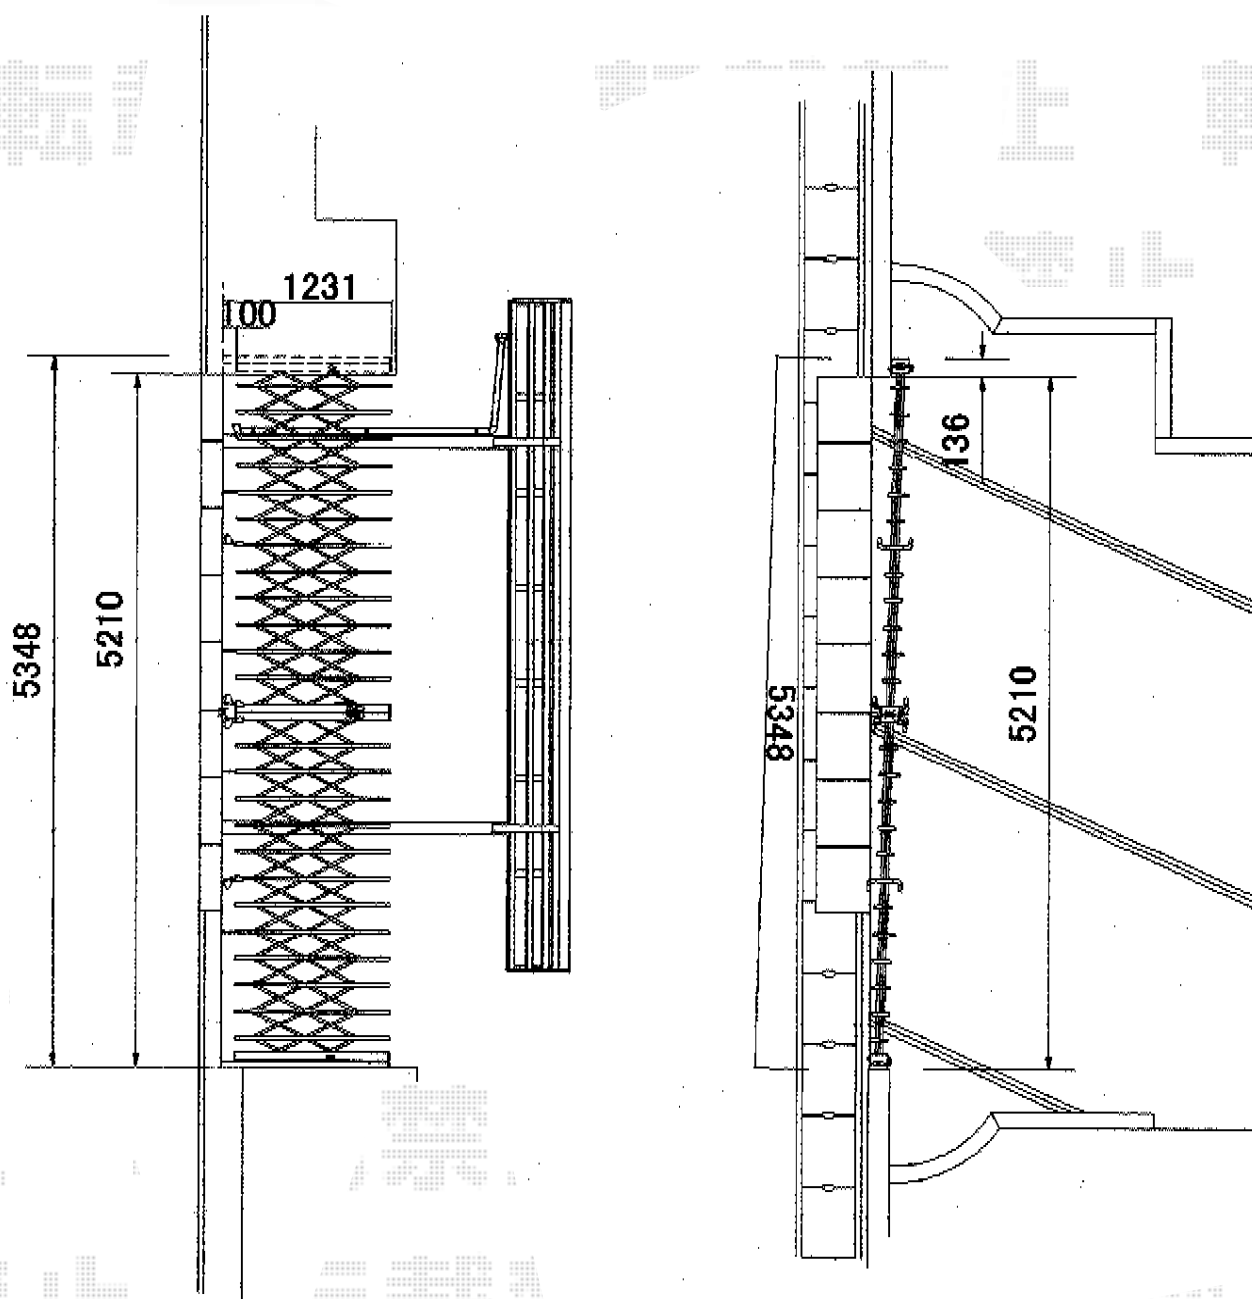

トリップゲートPB型 ノンレール 両開き 54W

Value Select トリップゲートPB型 ノンレール 両開き 54W

開口幅=5,248mm

全幅=5,348mm

たたみ幅=320.5×2mm

高さ=1,200mm

色：ダークブロンズ

キャスター数：4箇所

落棒数：2本

現場状況や作図制限により概略図の内容と多少の違いが生じることがございます。
施工時は、現場優先とさせて頂きたく思いますので、お立会い頂き、
最終のご指示のほど、何卒、宜しくお願い致します。

EX-SHOP
HTTP://WWW.EX-SHOP.NET

担当：吉岡